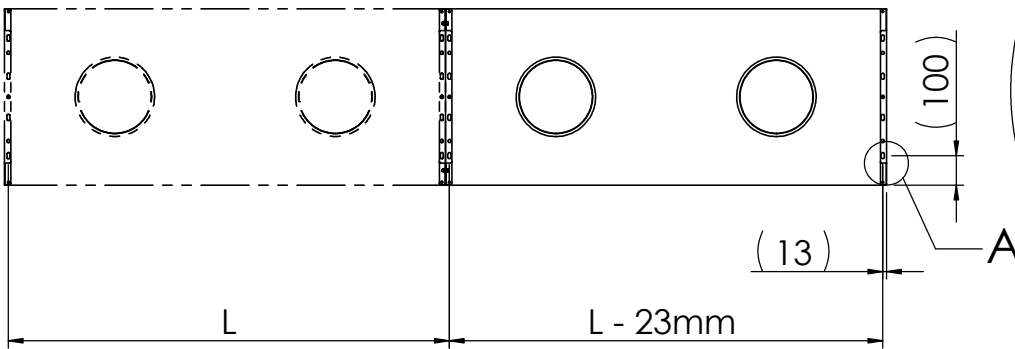

# Monteringsanvisning

Tilluftdon (TD)  
vertikal

För upphängning,  
med pendelstång  
(M10, ej inkl. tillbehör)

A  
(1 : 2)

Sammanfogning av  
flera tilluftdon med  
skruv/brickor/mutter (M6)

B  
(1 : 2)

Tovenco AB, Box 39, SE-810 40 HEDESUNDA, Sweden  
Telefon +46 (0)291-107 50 Telefax +46 (0)291-109 40 info@tovenco.se www.tovenco.se