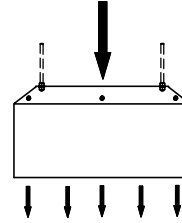

# Monteringsanvisning

Tilluftdon (TD)  
vertikal

För upphängning,  
med pendelstång  
(M10, ej inkl. tillbehör)

A  
(1 : 2)

Sammanfogning av  
flera tilluftdon med  
skruv/brickor/mutter (M6)

B  
(1 : 2)

Tovenco AB, Box 39, SE-810 40 HEDESUNDA, Sweden  
Telefon +46 (0)291-107 50 Telefax +46 (0)291-109 40 info@tovenco.se www.tovenco.se