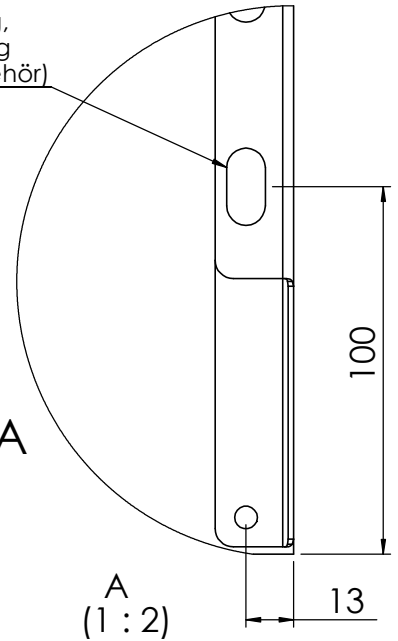

# Monteringsanvisning

Tilluftdon (TD)  
vertikal

För upphängning,  
med pendelstång  
(M10, ej inkl. tillbehör)

A  
(1 : 2)

Sammanfogning av  
flera tilluftdon med  
skruv/brickor/mutter (M6)

B  
(1 : 2)

Tovenco AB, Box 39, SE-810 40 HEDESUNDA, Sweden  
Telefon +46 (0)291-107 50 Telefax +46 (0)291-109 40 info@tovenco.se www.tovenco.se