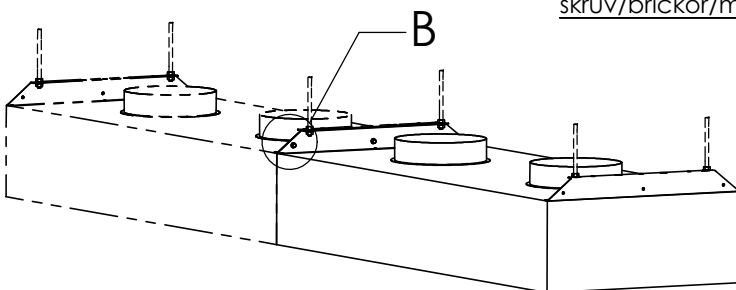

# Monteringsanvisning

Tilluftdon (TD)  
vertikal

För upphängning,  
med pendelstång  
(M10, ej inkl. tillbehör)

A  
(1 : 2)

Sammanfogning av  
flera tilluftdon med  
skruv/brickor/mutter (M6)

B  
(1 : 2)

Tovenco AB, Box 39, SE-810 40 HEDESUNDA, Sweden  
Telefon +46 (0)291-107 50 Telefax +46 (0)291-109 40 info@tovenco.se www.tovenco.se