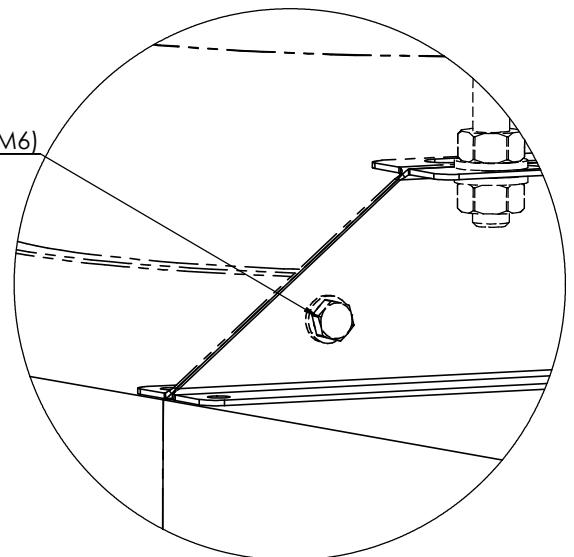

# Monteringsanvisning

Tilluftdon (TD)  
vertikal

För upphängning,  
med pendelstång  
(M10, ej inkl. tillbehör)

A  
(1 : 2)

Sammanfogning av  
flera tilluftdon med  
skruv/brickor/mutter (M6)

B  
(1 : 2)

Tovenco AB, Box 39, SE-810 40 HEDESUNDA, Sweden  
Telefon +46 (0)291-107 50 Telefax +46 (0)291-109 40 info@tovenco.se www.tovenco.se