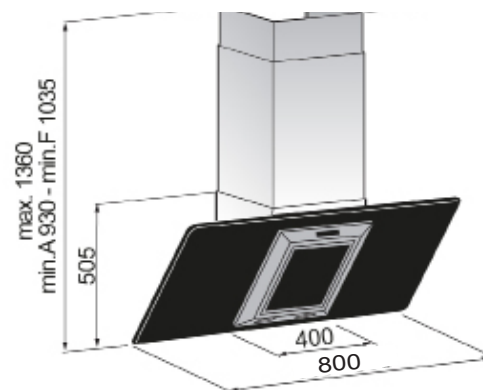

Standardutförande