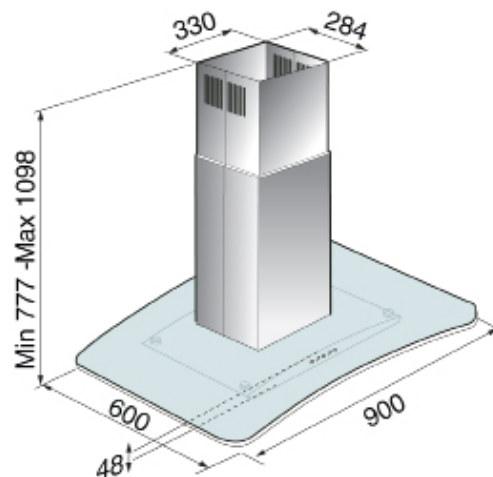

Arneis Island

Frihängande spiskåpa i rostfritt med svängd glasskiva. Arneis Island är utrustad med LED belysning som har lång livslängd och låg energiförbrukning. Touchpanel med flera bra funktioner, bl. a eftergångstid. Den inbyggda motorn har hög kapacitet och låg ljudnivå.

Produktspecifikation

Arneis Island

Bredd:	90 cm
Material:	Rostfri/glas
Luftmängd:	503m ³ /h
Ljudeffekt:	61dB (A)
Belysning:	LED 4x1,5W
Manöver:	Glas touch
Hastigheter:	3 + Intensiv
Anslutning:	Ø150/125 mm
Spänning:	230V skyddsjordad
Eftergångstid:	15 min
Periodisk ventilation:	10 min/h
Filterrengöringsindikator	
Förberedd för kolfilterdrift	