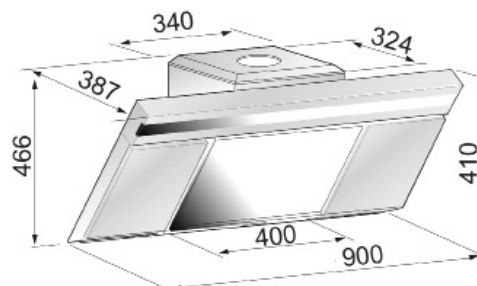

Artikel	Artikelnr
Dolcetto 90	2012008
Fjärrkontroll	2012501
Kolfilterset Longlife Dolcetto	2012517
Cupolino	2012523