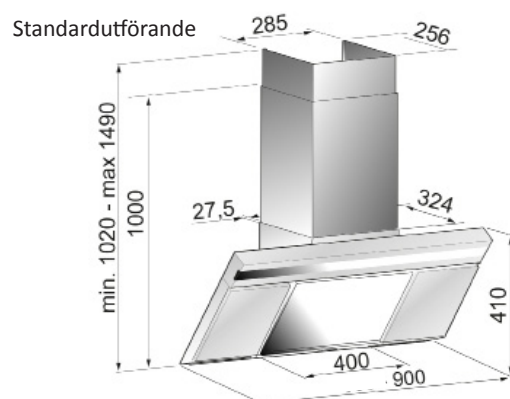

Version md Cupolino,
tillbehör vid kolfilterdrift
för ersättning av standardkanal