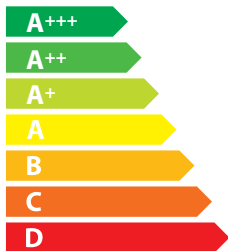

ENERG
енергия · ενεργεια

Tovenco

Savoy

A++

29
kWh/annum

ABCDEFG

ABCDEFG

ABCDEFG