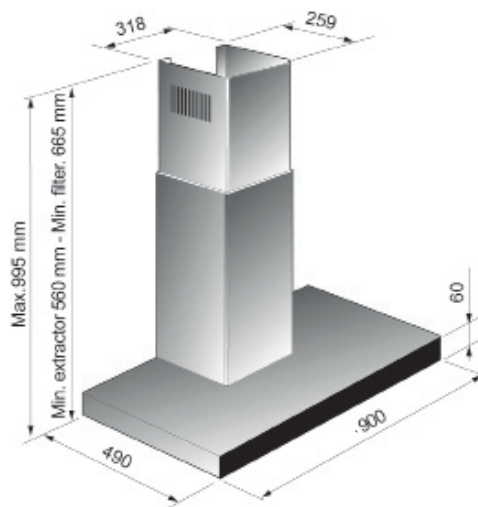

Artikel	Artikelnr
Barolo 90	2012025
KF1 Kolfilter	2012502