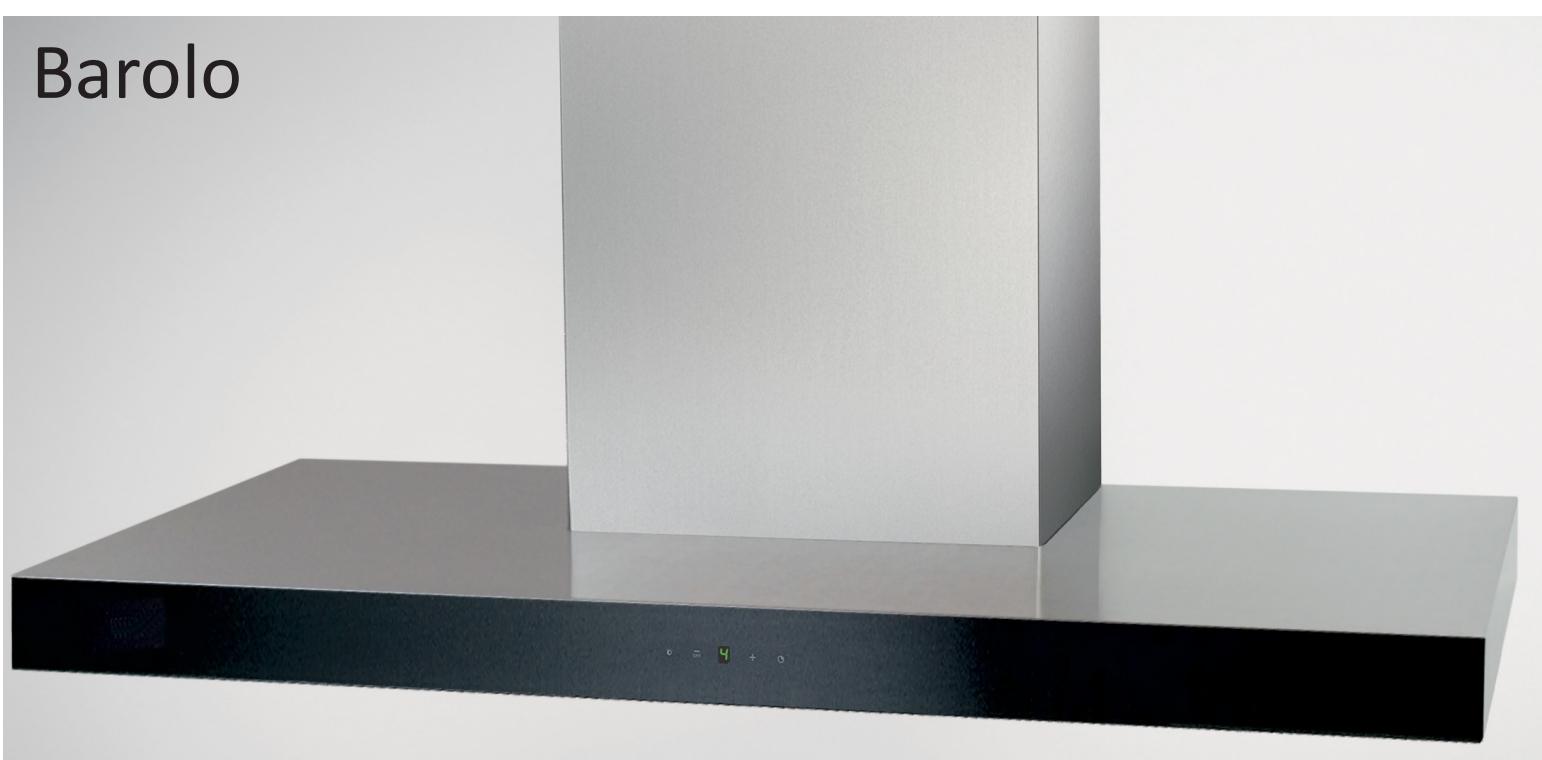

Barolo

Designkåpa för väggmontage i rostfritt med svart glasfront. Barolo är utrustad med LED belysning som har lång livslängd och låg energiförbrukning. Touchpanelen är integrerad i den svarta glasfronten och har flera bra funktioner, bl. a eftergångstid. Den inbyggda motorn har hög kapacitet och låg ljudnivå.

Produktspecifikation

Barolo

Väggmodell

Bredd:	90 cm
Material:	Rostfri med svart glasfront
Luftmängd:	503m ³ /h
Ljudeffekt:	62 dB (A)
Belysning:	LED 2x1,5W
Frontplacerad belysning	
Manöver:	Glas touch
Hastigheter:	3 + Intensiv
Anslutning:	Ø150/125 mm
Spänning:	230V skyddsjordad