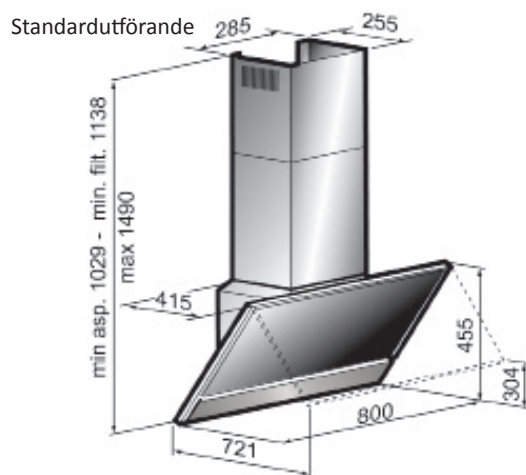

Cortese

Vertikalkåpa för väggmontage med LED belysning som har lång livslängd och låg energiförbrukning. Cortese är utrustad med touchpanel med flera bra funktioner, bl. a eftergångstid. Glasluckan ska vara öppen vid drift, vilket ger bra osuppfångning. Den inbyggda motorn har hög kapacitet och låg ljudnivå. Fjärrkontroll finns som tillbehör.

Har du behov av längre eller anpassad kanal tillverkar vi en helt ny kanal som passar ditt kök.

Produktspecifikation

Cortese

Vertikal Vägmodell

Bredd:	80 cm
Material:	Rostfri/svart glas
Luftmängd:	405m³/h
Ljudeffekt:	62 dB (A)
Belysning:	LED 2x1,5W
Manöver:	Glastouch
Hastigheter:	3 + Intensiv
Anslutning:	Ø150/125 mm
Spänning:	230V skyddsjordad

Eftergångstid:	15 min
Periodisk ventilation:	10 min/h
Filterrengöringsindikator	
Förberedd för kolfilterdrift	

Artikel	Artikelnr
Cortese 80	2012029
KF 2 Kolfilter	2012503
Kolfilterset Longlife Cortese	2012518
Cupolino	2012524

Version md Cupolino,
tillbehör vid kolfilterdrift
för ersättning av standardkanal