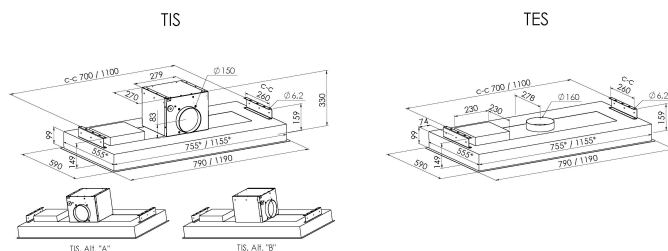

Tovenco

Produktblad

Sky

**Takmonterad kåpa
för extern fläkt**

Produktspecifikation

Höjd:	149 mm
Bredd:	79 och 119 cm
Djup:	590 mm
Montagetyp	Takmodell
Material/Färg:	Rostfri, vit, svart, valfri kulör
Lux:	Medelvärde vid 10 st LED 395 Lux (Mäthöjd 2400 mm)
Kanalanslutning TES:	Ø 160 mm

Måttskiss