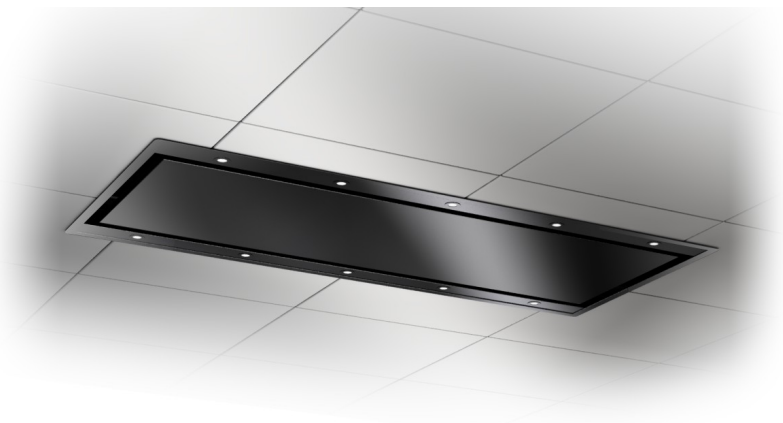

### Sky

**Takmonterad kåpa  
för extern fläkt**

#### Produktspecifikation

Höjd:	149 mm
Bredd:	79 och 119 cm
Djup:	590 mm
Montagetyp	Takmodell
Material/Färg:	Rostfri, vit, svart, valfri kulör
Lux:	Medelvärde vid 10 st LED 395 Lux (Mäthöjd 2400 mm)
Kanalanslutning TES:	Ø 160 mm