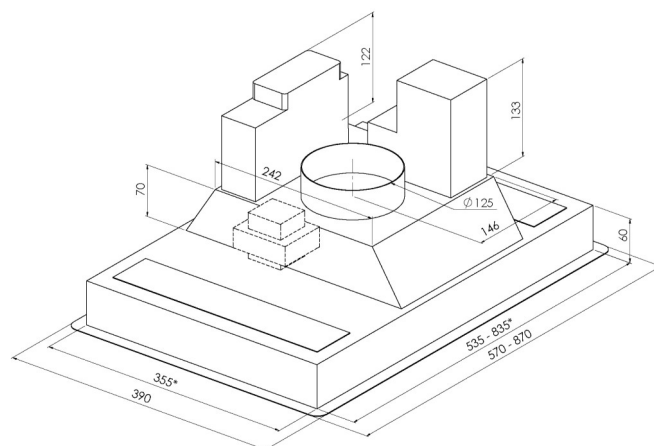

Inbyggnadsmått och belysning TDS+

Vägg 2-filter 405x365x264 mm 3x1,6W LED dimbar

Vägg 3-filter 605x365x264 mm 4x1,6W LED dimbar

Vägg 4-filter 805x365x264 mm 4x1,6W LED dimbar

Frih. 1-filter 535x355x264 mm 4x1,6W LED dimbar

Frih. 2-filter 835x355x264 mm 6x1,6W LED dimbar

Väggmodell

Måttskiss

Frihängande modell