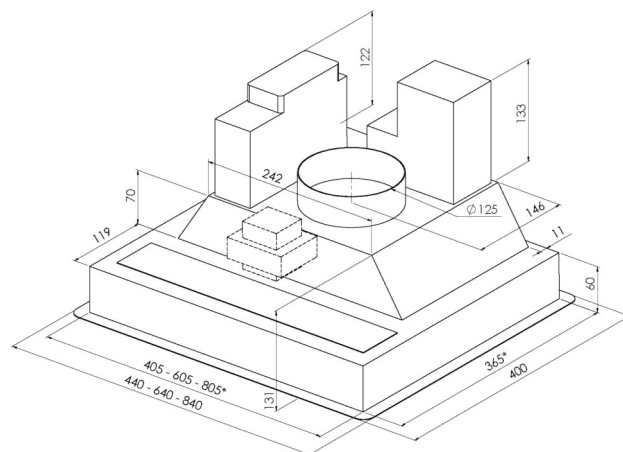

Inbyggnadsmått och belysning TDS+

Vägg 2-filter 405x365x264 mm 3x1,6W LED dimbar

Vägg 3-filter 605x365x264 mm 4x1,6W LED dimbar

Vägg 4-filter 805x365x264 mm 4x1,6W LED dimbar

Frih. 1-filter 535x355x264 mm 4x1,6W LED dimbar

Frih. 2-filter 835x355x264 mm 6x1,6W LED dimbar

Väggmodell

Måttskiss

Frihängande modell