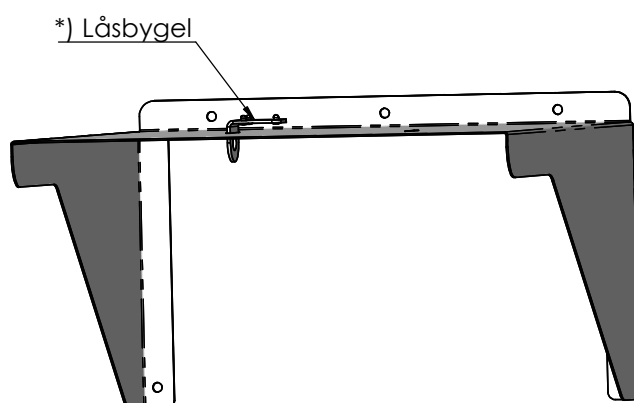

Hylla med låsbygel

(för luftrenare C-AP)

*) t.ex. för hänglås (ingår ej)
Bygeln monteras med blindnit,
under luftrenare C-AP