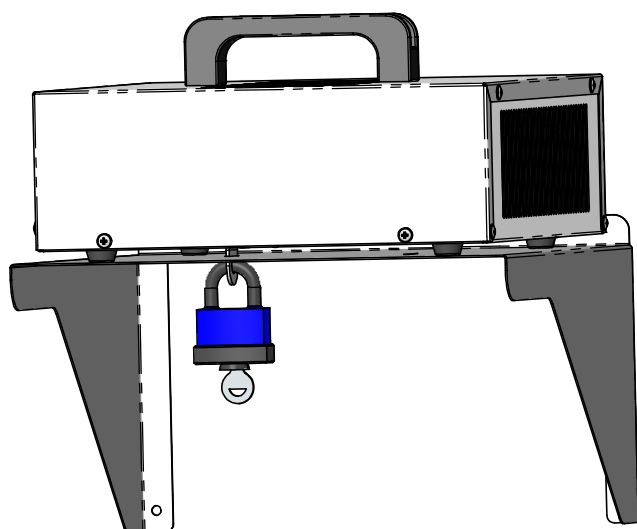

Hylla med låsbygel

(för luftrenare C-AP)

*) t.ex. för hänglås (ingår ej)
Bygeln monteras med blindnit,
under luftrenare C-AP