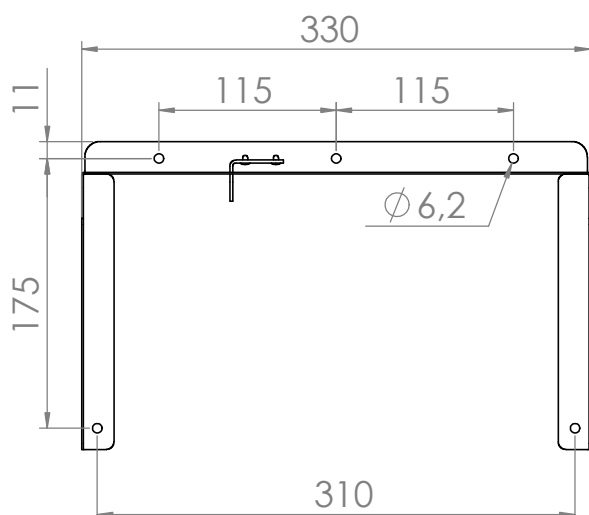

Hylla med låsbygel

(för luftrenare C-AP)

*) t.ex. för hänglås (ingår ej)
Bygeln monteras med blindnit,
under luftrenare C-AP