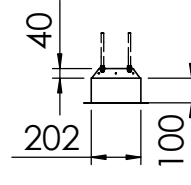

Monteringsanvisning

Armaturer

För upphängning,
med pendelstång
(M10, ej inkl. tillbehör)

A
(1 : 2)

Sammanfogning
av flera armaturer
med blindnitar

B
(1 : 2)

Armaturlisten kan även monteras
i armaturramper (tillbehör).
Samma infästningspunkter som
ovan på respektive armatur.