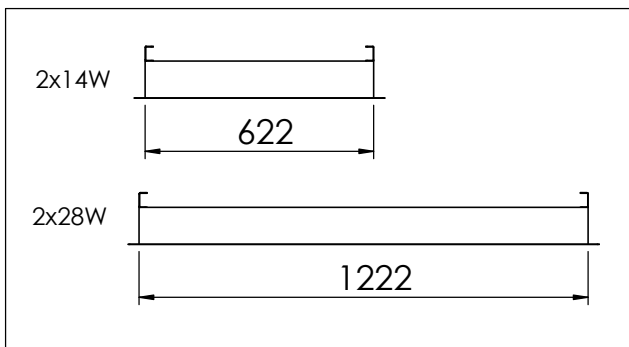

Monteringsanvisning

Armaturer

För upphängning,
med pendelstång
(M10, ej inkl. tillbehör)

A
(1 : 2)

Sammanfogning
av flera armaturer
med blindnitar

B
(1 : 2)

Armaturlisten kan även monteras
i armaturramper (tillbehör).
Samma infästningspunkter som
ovan på respektive armatur.