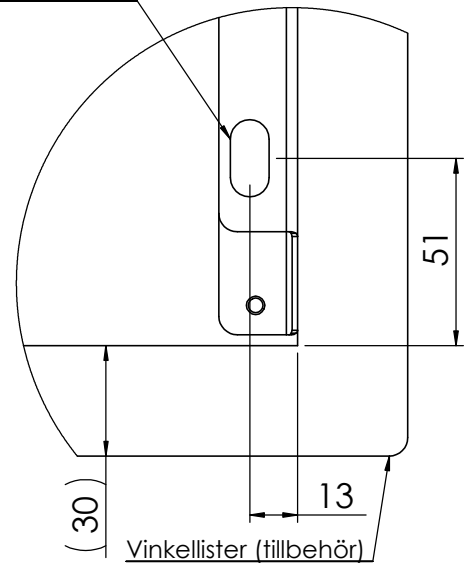

Monteringsanvisning

Armaturer

För upphängning,
med pendelstång
(M10, ej inkl. tillbehör)

A
(1 : 2)

Sammanfogning
av flera armaturer
med blindnitar

B
(1 : 2)

Armaturlisten kan även monteras
i armaturramper (tillbehör).
Samma infästningspunkter som
ovan på respektive armatur.