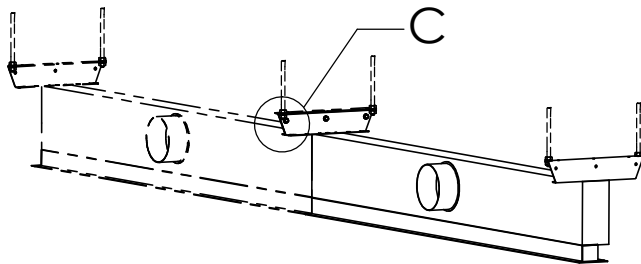

## Styrluftdon

För upphängning,  
med pendelstång  
(M10, ej inkl. tillbehör)

B  
(1 : 5)

A-A  
(1 : 5)

Sammanfogning av  
flera styrluftdon med  
skruv/brickor/mutter (M6)

C  
(1 : 2)

Tovenco AB, Box 39, SE-810 40 HEDESUNDA, Sweden  
Telefon +46 (0)291-107 50 Telefax +46 (0)291-109 40 info@tovenco.se www.tovenco.se