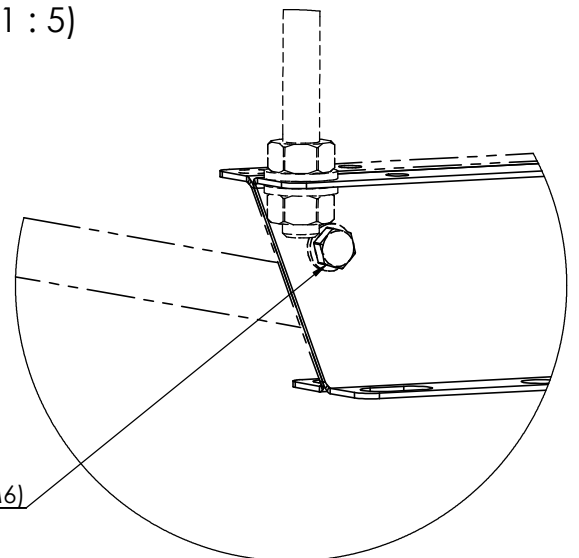

## Styrluftdon

För upphängning,  
med pendelstång  
(M10, ej inkl. tillbehör)

B  
(1 : 5)

A-A  
(1 : 5)

Sammanfogning av  
flera styrluftdon med  
skruv/brickor/mutter (M6)

C  
(1 : 2)

Tovenco AB, Box 39, SE-810 40 HEDESUNDA, Sweden  
Telefon +46 (0)291-107 50 Telefax +46 (0)291-109 40 info@tovenco.se www.tovenco.se