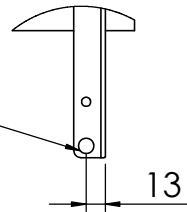

## Styrluftdon

För upphängning,  
med pendelstång  
(M10, ej inkl. tillbehör)

B  
(1 : 5)

A-A  
(1 : 5)

Sammanfogning av  
flera styrluftdon med  
skruv/brickor/mutter (M6)

C  
(1 : 2)

Tovenco AB, Box 39, SE-810 40 HEDESUNDA, Sweden  
Telefon +46 (0)291-107 50 Telefax +46 (0)291-109 40 info@tovenco.se www.tovenco.se