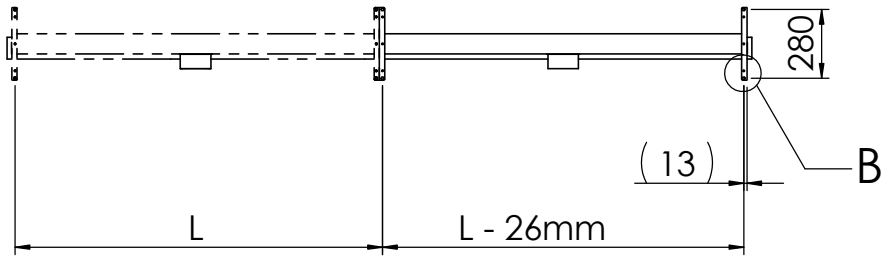

## Styrluftdon

För upphängning,  
med pendelstång  
(M10, ej inkl. tillbehör)

B  
(1 : 5)

A-A  
(1 : 5)

Sammanfogning av  
flera styrluftdon med  
skruv/brickor/mutter (M6)

C  
(1 : 2)

Tovenco AB, Box 39, SE-810 40 HEDESUNDA, Sweden  
Telefon +46 (0)291-107 50 Telefax +46 (0)291-109 40 info@tovenco.se www.tovenco.se