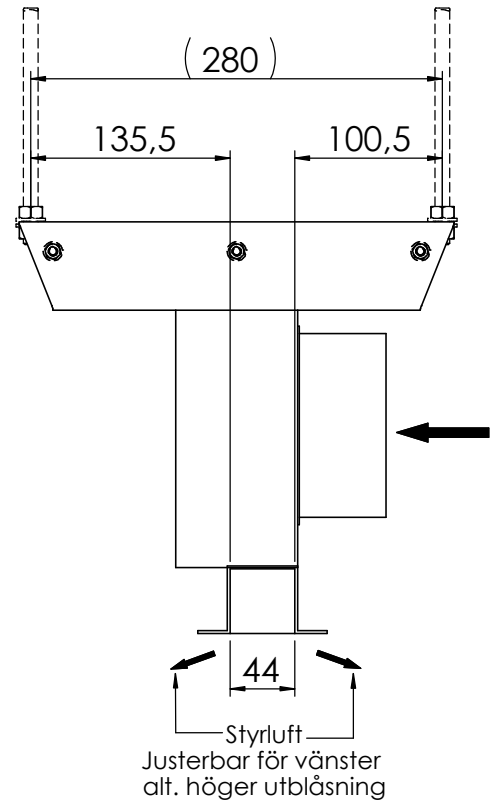

## Styrluftdon

För upphängning,  
med pendelstång  
(M10, ej inkl. tillbehör)

B  
(1 : 5)

A-A  
(1 : 5)

Sammanfogning av  
flera styrluftdon med  
skruv/brickor/mutter (M6)

C  
(1 : 2)

Tovenco AB, Box 39, SE-810 40 HEDESUNDA, Sweden  
Telefon +46 (0)291-107 50 Telefax +46 (0)291-109 40 info@tovenco.se www.tovenco.se