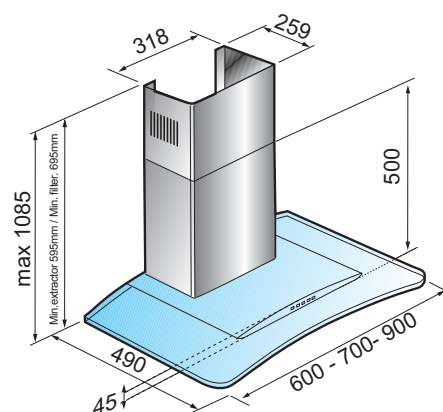

Artikel	Artikelnr
Arneis 60	2012042
Arneis 70	2012043
Arneis 90	2012044
KF1 Kolfilter	2012502