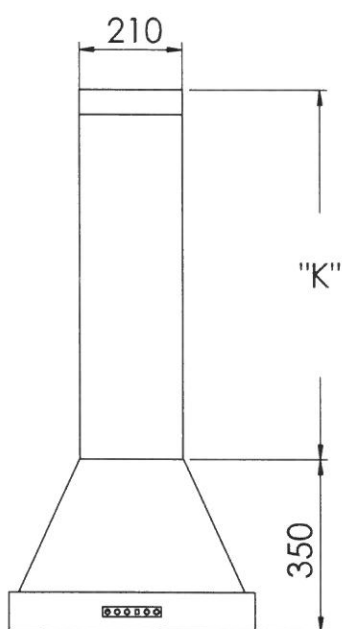

Tradition 500 (special)

Kanallängd "K" beroende
på aktuell takhöjd
(anges vid beställning)

Tovenco AB
Vinnarsjövägen 9-11
818 45 Hedesunda

Tel +46 (0)291-10750
Mail: storkok@tovenco.se

Tovenco
www.tovenco.se