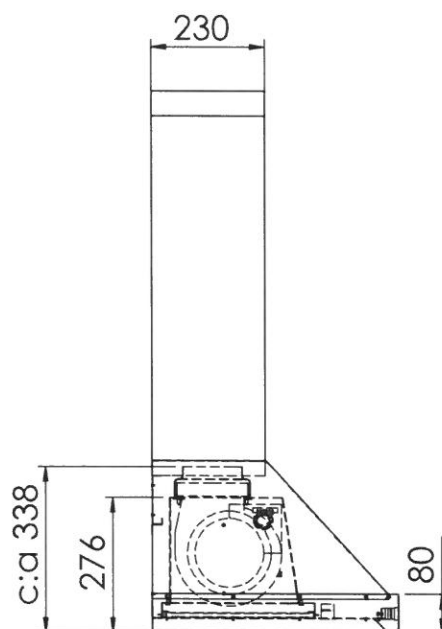

Tradition 500 (special)

Kanallängd "K" beroende
på aktuell takhöjd
(anges vid beställning)

Tovenco AB
Vinnarsjövägen 9-11
818 45 Hedesunda

Tel +46 (0)291-10750
Mail: storkok@tovenco.se

Tovenco
www.tovenco.se