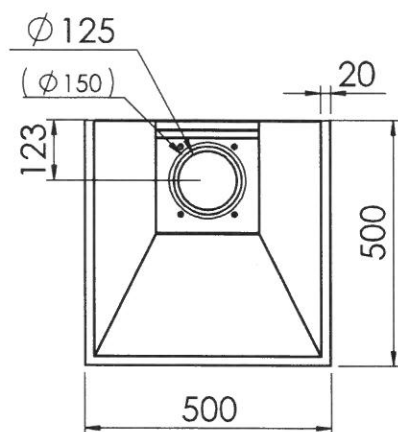

Tradition 500 (special)

Kanallängd "K" beroende
på aktuell takhöjd
(anges vid beställning)

Tovenco AB
Vinnarsjövägen 9-11
818 45 Hedesunda

Tel +46 (0)291-10750
Mail: storkok@tovenco.se

Tovenco
www.tovenco.se