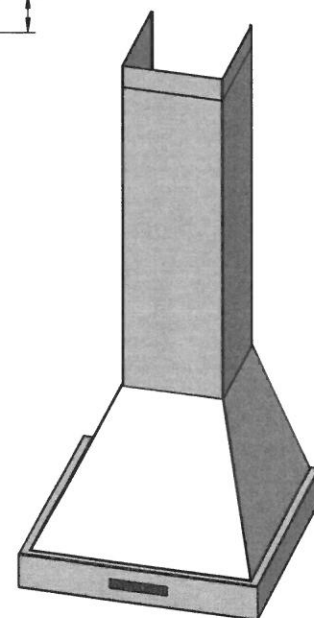

Tradition 500 (special)

Kanallängd "K" beroende
på aktuell takhöjd
(anges vid beställning)

Tovenco AB
Vinnarsjövägen 9-11
818 45 Hedesunda

Tel +46 (0)291-10750
Mail: storkok@tovenco.se

Tovenco
www.tovenco.se