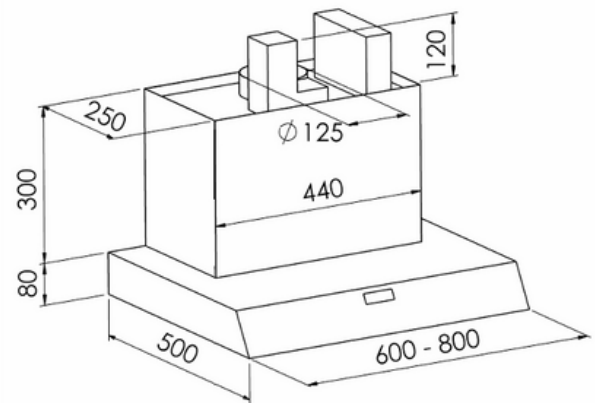

Diskret modell med effektivitet och enkelhet. Traditionell kåpa för lägenhet.

Höjd	80 mm + Funktionsdel 300 mm
Bredd	Standardmått: 600 - 800 mm alt. specialanpassat mått
Djup	500 mm
Montagetyp	Underbyggnad skåp
Material/Färg	Rostfri, Svart, Vit, Valfri kulör

Montagehöjd	Min 450 mm, Gasspis min 650 mm
Lux	Medelvärde vid 2 st LED, 300 Lux
Osugtagning	75 % vid 35 l/s
Kanalanslutning TDS	Ø 125 mm
Övrigt	Timerstyrt spjäll (motorstyrt för grund & forceringsflöde. Slutande kontakt för extern styrning av fläkt/aggreat.)
Material	Borstad rostfri plåt, EN1-4301, Zinkplåt vid lackerade kåpor
Elanslutning	230 V skyddsjordad, 1,2 m kabel med jordad stickpropp
Spjällfunktion	Timerstyrt Spjäll
Belysning	Dimbar LED
Ljuskälla	2 x 1,6 W LED, Soft Start/Close
Färgtemperatur	3000° K (Kelvin)
Fettfilter	10 mm stickade metallfilter
Manöverpanel	Touchpanel
Belysning	Dimmerfunktion, Soft Start/Stop
Reläutgång TDS	Slutande Kontakt