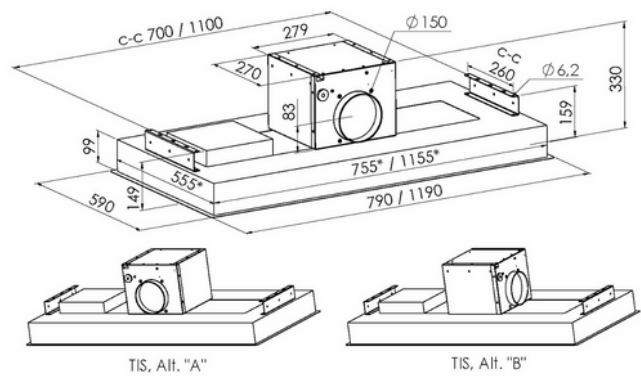

Takmonterad kåpa för extern fläkt.

TES

TIS

Höjd	149 mm
Bredd	790 mm och 1190 mm
Djup	590 mm yt
Montagetyp	Takmodell
Material/Färg	Rostfri, Svart, Vit, Valfri kulör

Material	Borstad rostfri plåt, EN1-4301, Zinkplåt vid lackerade kåpor
Elanslutning	230 V skyddsjordad, 1,2 m kabel med jordad stickpropp
Belysning	LED Belysning 1,6 W, 10 st tänds och släcks gradvis
Färgtemperatur	3000° K (Kelvin)
Lux	554 Lux
Bakgrundsbelysning på Touchpanel	Vit
Reläutgång TDS	Slutande kontakt
Fettfilter	10 mm stickade metallfilter (Kan maskindiskas)
Eftergångstimer	15 min
Periodisk ventilation	Startar 10 min per timme (kan programmeras, se bruksanvisning)
Filterindikator	Indikerar rengöring/byte av filter
Kanalanslutning TES	Ø 160 mm
Fettfiltreringsklass	B
Fettfiltreringseffektivitet (%)	86%
Belysningseffektivitetsklass	A
Filterindikator	Indikerar rengöring/byte av filter
Kanalanslutning TIS, TES	Ø 150 mm, Ø 160 mm
Backspjäll, Kallrasskydd	Ingår som standard
Energieffektivitetsindex (EEI)	38,1 %
Årlig energiförbrukning (AEC)	32 kWh/år
Tidökningsfaktor (f)	0,6
Fettfiltreringsklass	B
Flödesdynamisk klass	A