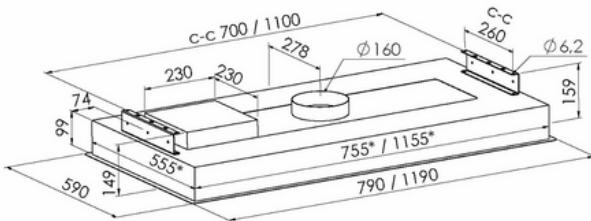

Takmonterad kåpa för extern fläkt.

TES

TIS

Höjd	149 mm
Bredd	790 mm och 1190 mm
Djup	590 mm yt
Montagetyp	Takmodell
Material/Färg	Rostfri, Svart, Vit, Valfri kulör

Material	Borstad rostfri plåt, EN1-4301, Zinkplåt vid lackerade kåpor
Elanslutning	230 V skyddsjordad, 1,2 m kabel med jordad stickpropp
Belysning	LED Belysning 1,6 W, 10 st tänds och släcks gradvis
Färgtemperatur	3000° K (Kelvin)
Lux	554 Lux
Bakgrundsbelysning på Touchpanel	Vit
Reläutgång TDS	Slutande kontakt
Fettfilter	10 mm stickade metallfilter (Kan maskindiskas)
Eftergångstimer	15 min
Periodisk ventilation	Startar 10 min per timme (kan programmeras, se bruksanvisning)
Filterindikator	Indikerar rengöring/byte av filter
Kanalanslutning TES	Ø 160 mm
Fettfiltreringsklass	B
Fettfiltreringseffektivitet (%)	86%
Belysningseffektivitetsklass	A
Filterindikator	Indikerar rengöring/byte av filter
Kanalanslutning TIS, TES	Ø 150 mm, Ø 160 mm
Backspjäll, Kallrasskydd	Ingår som standard
Energieffektivitetsindex (EEI)	38,1 %
Årlig energiförbrukning (AEC)	32 kWh/år
Tidökningsfaktor (f)	0,6
Fettfiltreringsklass	B
Flödesdynamisk klass	A