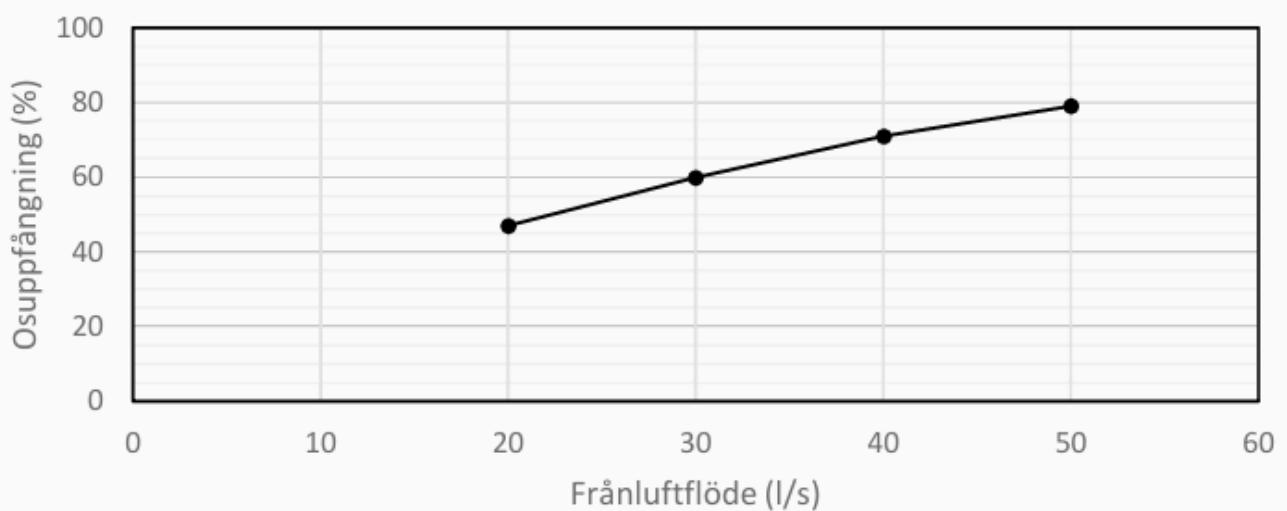

Material	Borstad rostfri plåt, EN1-4301, Zinkplåt vid lackerade kåpor
Elanslutning	230 V skyddsjordad, 1,2 m kabel med jordad stickpropp
Spjällfunktion	Elektriskt Timerstyrt Spjäll
Belysning	Dimbar LED
Ljuskälla	2 x 1,6 W LED, Dimbar, Soft Start/Close
Färgtemperatur	3000 °K (Kelvin)
Lux	Medel 440 Lux
Fettfilter	10 mm stickade metallfilter
Manöverpanel	Touchpanel
Reläutgång TDS	Slutande kontakt
Kanalansutning TDS	Ø 125 mm

Tiger (Tovenco AB)

TESTAD ENLIGT STANDARD: EN 13141-3 : 2017