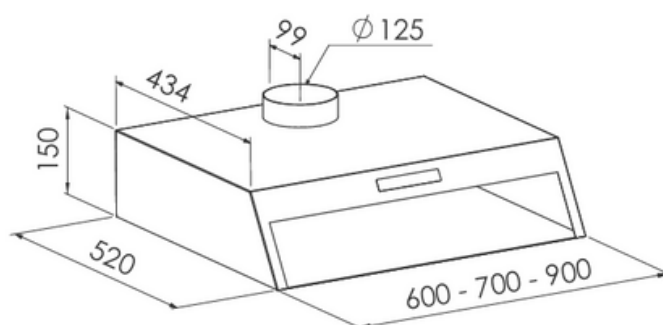

Denna kåpa är bedömd av: **SundaHus**
iBinder Group

Kåpan testad hos:

Höjd:	150 mm
Bredd:	600, 700, 900 mm
Djup:	520 mm yt
Montagetyp:	Underbyggnad
Material/Färg:	Rostfri, Svart, Vit, Valfri kulör

Material	Borstad rostfri plåt, EN1-4301, Zinkplåt vid lackerade kåpor
Elanslutning	230 V skyddsjordad, 1,2 m kabel med jordad stickpropp
Spjällfunktion	Elektriskt Timerstyrt Spjäll
Belysning	Dimbar LED
Ljuskälla	2 x 1,6 W LED, Dimbar, Soft Start/Close
Färgtemperatur	3000 °K (Kelvin)
Lux	Medel 440 Lux
Fettfilter	10 mm stickade metallfilter
Manöverpanel	Touchpanel
Reläutgång TDS	Slutande kontakt
Kanalansutning TDS	Ø 125 mm