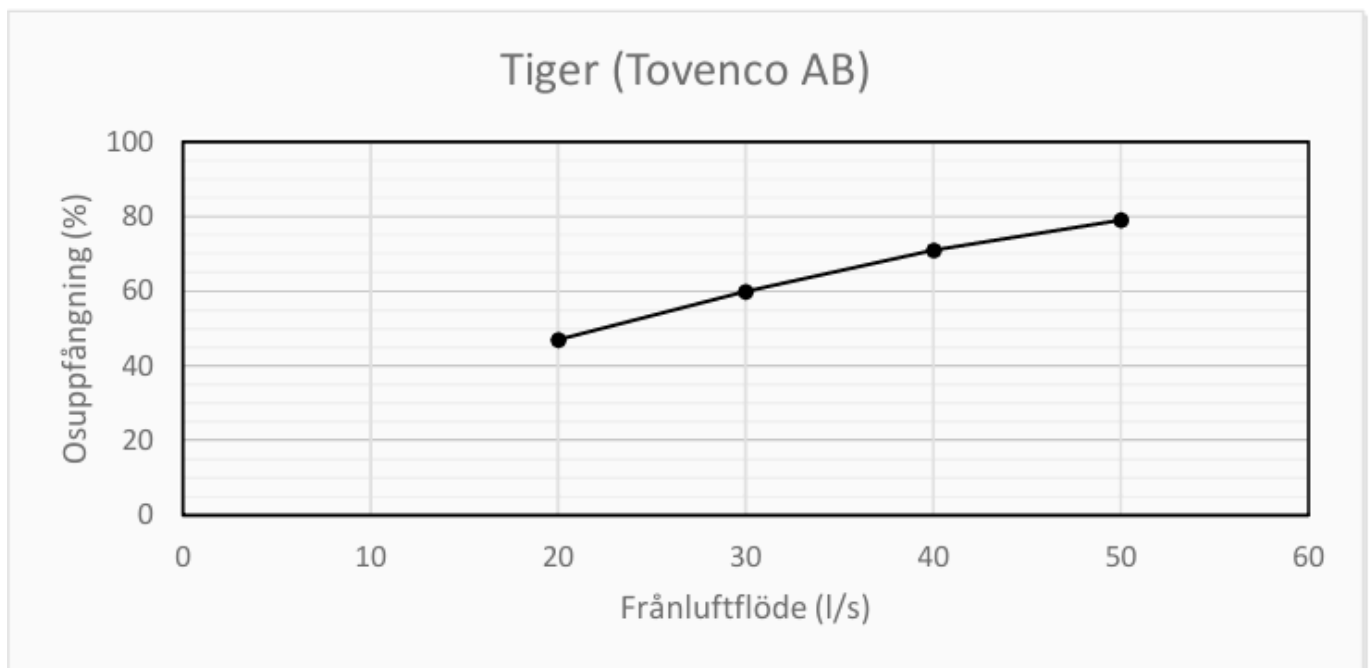

Denna kåpa är bedömd av: **SundaHus**
iBinder Group

Kåpan testad hos:

Höjd	150 mm
Bredd	Standardmått: 600 - 900 mm alt. specialanpassat mått
Djup	520 mm yt
Montagetyp	Underbyggnad
Material/Färg	Rostfri, Svart, Vit, Valfri kulör

Material	Borstad rostfri plåt, EN1-4301, Zinkplåt vid lackerade kåpor
Elanslutning	230 V skyddsjordad, 1,2 m kabel med jordad stickpropp
Spjällfunktion	Elektriskt Timerstyrt Spjäll
Belysning	Dimbar LED
Ljuskälla	2 x 5,2 W LED, Dimbar, Soft Start/Close
Färgtemperatur	3000 °K (Kelvin)
Lux	Medel 440 Lux
Fettfilter	10 mm stickade metallfilter
Manöverpanel	Touchpanel
Reläutgång TDS	Slutande kontakt
Kanalanslutning TDS	Ø 125 mm