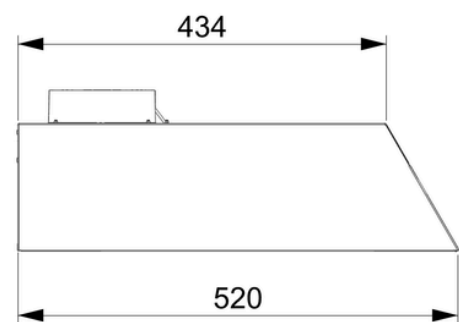

Denna kåpa är bedömd av: **SundaHus**
iBinder Group

Kåpan testad hos:

Höjd	150 mm
Bredd	Standardmått: 600 - 900 mm alt. specialanpassat mått
Djup	520 mm yt
Montagetyp	Underbyggnad
Material/Färg	Rostfri, Svart, Vit, Valfri kulör

Material	Borstad rostfri plåt, EN1-4301, Zinkplåt vid lackerade kåpor
Elanslutning	230 V skyddsjordad, 1,2 m kabel med jordad stickpropp
Spjällfunktion	Elektriskt Timerstyrt Spjäll
Belysning	Dimbar LED
Ljuskälla	2 x 5,2 W LED, Dimbar, Soft Start/Close
Färgtemperatur	3000 °K (Kelvin)
Lux	Medel 440 Lux
Fettfilter	10 mm stickade metallfilter
Manöverpanel	Touchpanel
Reläutgång TDS	Slutande kontakt
Kanalanslutning TDS	Ø 125 mm