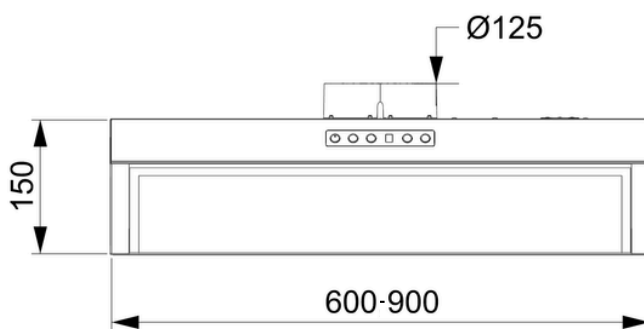

Denna kåpa är bedömd av: **SundaHus**
iBinder Group

Kåpan testad hos:

Höjd	150 mm
Bredd	Standardmått: 600 - 900 mm alt. specialanpassat mått
Djup	520 mm yt
Montagetyp	Underbyggnad
Material/Färg	Rostfri, Svart, Vit, Valfri kulör

Material	Borstad rostfri plåt, EN1-4301, Zinkplåt vid lackerade kåpor
Elanslutning	230 V skyddsjordad, 1,2 m kabel med jordad stickpropp
Spjällfunktion	Elektriskt Timerstyrt Spjäll
Belysning	Dimbar LED
Ljuskälla	2 x 5,2 W LED, Dimbar, Soft Start/Close
Färgtemperatur	3000 °K (Kelvin)
Lux	Medel 440 Lux
Fettfilter	10 mm stickade metallfilter
Manöverpanel	Touchpanel
Reläutgång TDS	Slutande kontakt
Kanalanslutning TDS	Ø 125 mm