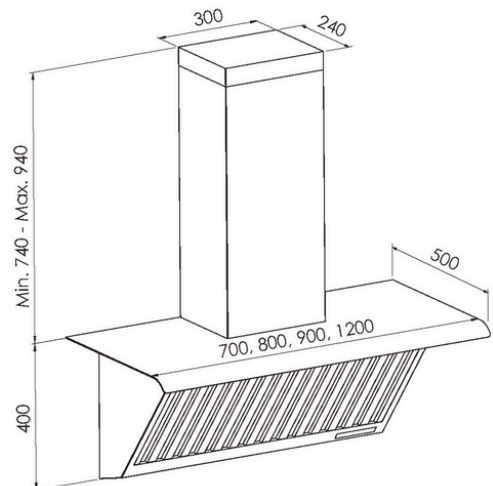

Klassisk modell med modernt snitt för ett stilrent kök. Effektivitet med storkökskänsla.

Höjd:	400 mm + kanal (1140 - 1340)
Bredd:	700, 800, 900, 1200 mm
Djup:	500 mm (djupaste delen högst upp)
Montagetyp:	Väggmodell
Material/Färg:	Rostfri, Svart, Vit, Valfri kulör
Energiklass:	A++
Luftmängd:	Högsta normalläge 550 m ³ /h Intensivläge 765 m ³ /h 3 hastigheter + Intensivläge (230, 440, 550 och 765 m ³ /h) Återgår från intensiv till normalläge efter 10 min.

Ljudeffekt	Min/Max 33/65 dB(A), Högsta normalläge 59 dB(A)
Kanalanslutning TIS, TES	Ø 150 mm, Ø 160 mm
Montagehöjd	Min 600 mm, Gasspis min 700mm
Material	Borstad rostfri plåt, EN1-4301, Zinkplåt vid lackerade kåpor
Elanslutning	230 V skyddsjordad, 1,2 m kabel med jordad stickpropp
Energiklass	A++
Fläktmotor (TIS)	EBM Papst EC Fläkt
Effekt	113 W
Norm	EN61591 , EN 60704-3,60704-2-13
Belysning	Dimmerstyrd LED, 1,6W 4-6 st tänds och släcks gradvis
Dekorationsljus extern utgång (Ej TDS)	PÅ/AV ej dimmerfunktion, maxbelastning 250 W (230 V)
Färgtemperatur	3000° K (Kelvin)
Bakgrundsbelysning på Touchpanel	Vit
Fettfilter	10 mm stickade metallfilter (Kan maskindiskas)
Eftergångstimer	15 min
Periodisk ventilation	Startar 10 min per timme (kan programmeras, se bruksanvisning)
Filterindikator	Indikerar rengöring/byte av filter
Kanalanslutning TIS, TES	Ø 150 mm, Ø 160 mm
Backspjäll, Kallrasskydd	Ingår som standard
Energieffektivitetsindex (EEI)	38,1 %
Årlig energiförbrukning (AEC)	32 kWh/år
Tidökningsfaktor (f)	0,6
Fettfiltreringsklass	B
Flödesdynamisk klass	A