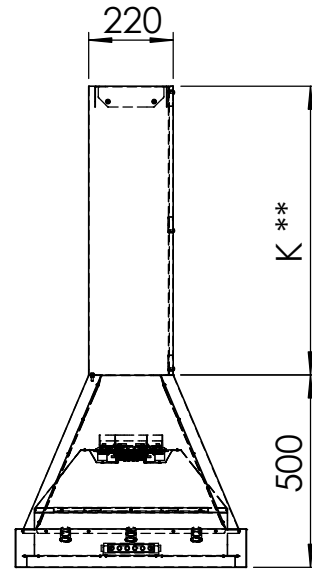

Skolkökskåpa med spjäll

*) Standarddjup 1100mm el. 1200mm, eller special (beroende på avstånd mellan spisar).

***) Kanallängd "K", standard 750mm (eller special).