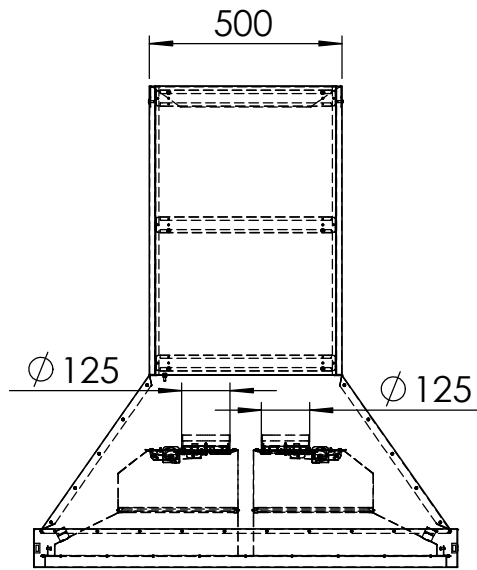

Skolkökskåpa med spjäll

*) Standarddjup 1100mm el. 1200mm, eller special (beroende på avstånd mellan spisar).

***) Kanallängd "K", standard 750mm (eller special).