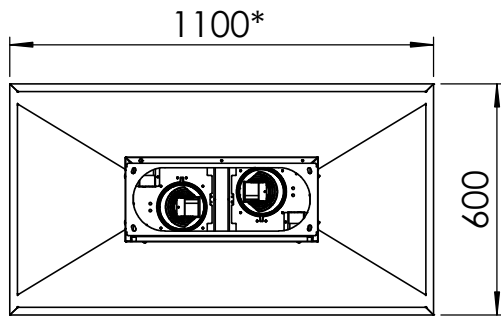

Skolkökskåpa med spjäll

*) Standarddjup 1100mm el. 1200mm, eller special (beroende på avstånd mellan spisar).

***) Kanallängd "K", standard 750mm (eller special).