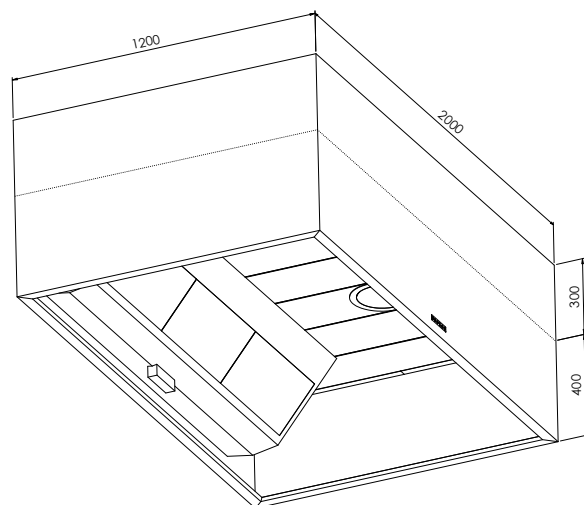

Tovenco

Recirq

-När du inte har tillgång till imkanal/forcerad frånluft

Tovencos ReCirq används när du inte har tillgång till imkanal/forcerad frånluft.

Recirq recirkulerar tilluften i lokalen produkten befinner sig i.

Matoset sugas in igenom filtren till filterhuset med hjälp av en eller flera fläktmotorer beroende på önskad luftmängd därefter genom plasmafiltret. ReCirq lämpar sig bäst vid enklare matberedning.

- -**Utformning anpassas efter behov.**
- -**Kåpsidor och tak utförda i hållbart rostfritt stål.**
- -**Kassettak för enkel installation.**
- -**Recirkulationsfunktion**
- -**Plasmafilter med tillhörande EC-fläkt och touchpanel**
- -**Infälld LED-belysning**
- -**ReCirq reducerar fett och lukt.**

Plasma är en kemisk process som ändrar molekylkompositionen med en effektiv och säker elektrisk process. Det finns ingen tillsatt kemikalie, processen renar bara luften du andas in.