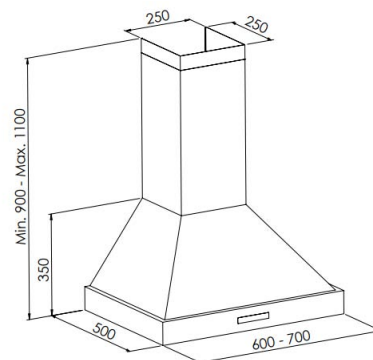

### TVC-Volym

#### Produktspecifikation

Höjd:	900-1100
Bredd:	600-700 mm
Djup:	500 mm
Montagetyp	Väggmodell
Material/Färg:	Rostfri, vit, svart, valfri kulör
Osupptagning:	75% vid 35 l/s
Lux:	Medelvärde vid 2 st LED 300 Lux
Kanalanslutning TDS:	Ø 125 mm
Övrigt:	Timerstyrt spjäll (motorstyrt för grund & forceringsflöde. Slutande kontakt för extern styrning av fläkt/aggreat.
Montagehöjd:	Min 600 mm, vid gas 700 mm