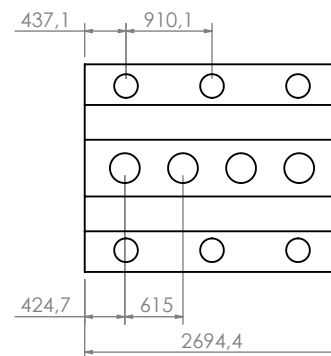

Rev	Beskrivning	Datum	Sign

Mått som alltid är lika

This document must not be copied without our written permission, and the contents thereof must not be imparted to a third party nor be used for any unauthorized purpose. Contravention will be prosecuted. ©Tovenco AB

Denna handling får ej utan vårt skriftliga medgivande kopieras. Den får ej heller delges annan eller ejlest obehörigen användas. Överträdelse härav beivras med stöd av gällande lag. ©Tovenco AB

A3

Vikt: 23262.5 kg

Rit: JFK	2010-		Skala	
Tovenco			1:80	
		Ritn.nr.	Rev.	Blad
Modul-C mått		-	1 / 1