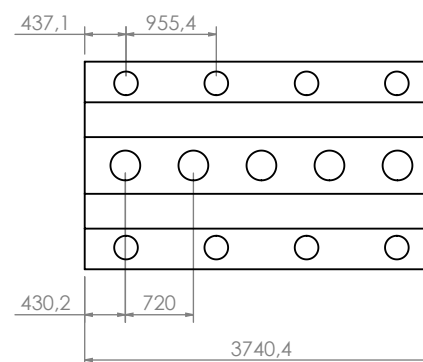

Rev	Beskrivning	Datum	Sign

Mått som alltid är lika

This document must not be copied without our written permission, and the contents thereof must not be imparted to a third party nor be used for any unauthorized purpose. Contravention will be prosecuted. ©Tovenco AB

Denna handling får ej utan vårt skriftliga medgivande kopieras. Den får ej heller delges annan eller ejlest obehörigen användas. Överträdelse härav beivras med stöd av gällande lag. ©Tovenco AB

A3

Vikt: 23262.5 kg

Rit: JFK	2010-		Skala	
Tovenco			1:80	
		Ritn.nr.	Rev.	Blad
Modul-C mått		-	1 / 1