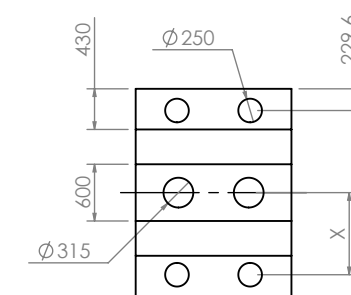

Rev	Beskrivning	Datum	Sign

Mått som alltid är lika

This document must not be copied without our written permission, and the contents thereof must not be imparted to a third party nor be used for any unauthorized purpose. Contravention will be prosecuted. ©Tovenco AB

Denna handling får ej utan vårt skriftliga medgivande kopieras. Den får ej heller delges annan eller ejlest obehörigen användas. Överträdelse härav beivras med stöd av gällande lag. ©Tovenco AB

A3

Vikt: 23262.5 kg

Rit: JFK	2010-		Skala	
Tovenco			1:80	
		Ritn.nr.	Rev.	Blad
Modul-C mått		-	1 / 1