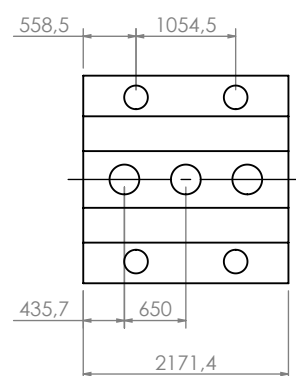

Rev	Beskrivning	Datum	Sign

Mått som alltid är lika

This document must not be copied without our written permission, and the contents thereof must not be imparted to a third party nor be used for any unauthorized purpose. Contravention will be prosecuted. ©Tovenco AB

Denna handling får ej utan vårt skriftliga medgivande kopieras. Den får ej heller delges annan eller ejlest obehörigen användas. Överträdelse härav beivras med stöd av gällande lag. ©Tovenco AB

A3

Vikt: 23262.5 kg

Rit: JFK	2010-		Skala	
Tovenco			1:80	
		Ritn.nr.	Rev.	Blad
Modul-C mått		-	1 / 1