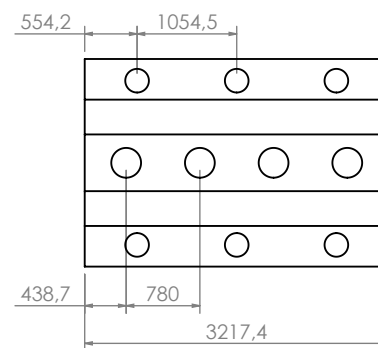

Rev	Beskrivning	Datum	Sign

Mått som alltid är lika

This document must not be copied without our written permission, and the contents thereof must not be imparted to a third party nor be used for any unauthorized purpose. Contravention will be prosecuted. ©Tovenco AB

Denna handling får ej utan vårt skriftliga medgivande kopieras. Den får ej heller delges annan eller ejlest obehörigen användas. Överträdelse härav beivras med stöd av gällande lag. ©Tovenco AB

A3

Vikt: 23262.5 kg

Rit: JFK	2010-		Skala	
Tovenco			1:80	
		Ritn.nr.	Rev.	Blad
Modul-C mått		-	1 / 1