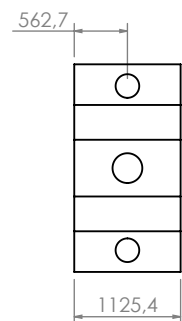

Rev	Beskrivning	Datum	Sign

Mått som alltid är lika

This document must not be copied without our written permission, and the contents thereof must not be imparted to a third party nor be used for any unauthorized purpose. Contravention will be prosecuted. ©Tovenco AB

Denna handling får ej utan vårt skriftliga medgivande kopieras. Den får ej heller delges annan eller ejlest obehörigen användas. Överträdelse härav beivras med stöd av gällande lag. ©Tovenco AB

A3

Vikt: 23262.5 kg

Rit: JFK	2010-		Skala	
Tovenco			1:80	
		Ritn.nr.	Rev.	Blad
Modul-C mått		-	1 / 1