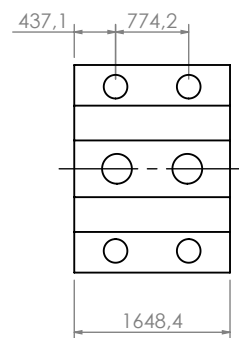

Rev	Beskrivning	Datum	Sign

Mått som alltid är lika

This document must not be copied without our written permission, and the contents thereof must not be imparted to a third party nor be used for any unauthorized purpose. Contravention will be prosecuted. ©Tovenco AB

Denna handling får ej utan vårt skriftliga medgivande kopieras. Den får ej heller delges annan eller ejlest obehörigen användas. Överträdelse härav beivras med stöd av gällande lag. ©Tovenco AB

A3

Vikt: 23262.5 kg

Rit: JFK	2010-		Skala	
Tovenco			1:80	
		Ritn.nr.	Rev.	Blad
Modul-C mått		-	1 / 1