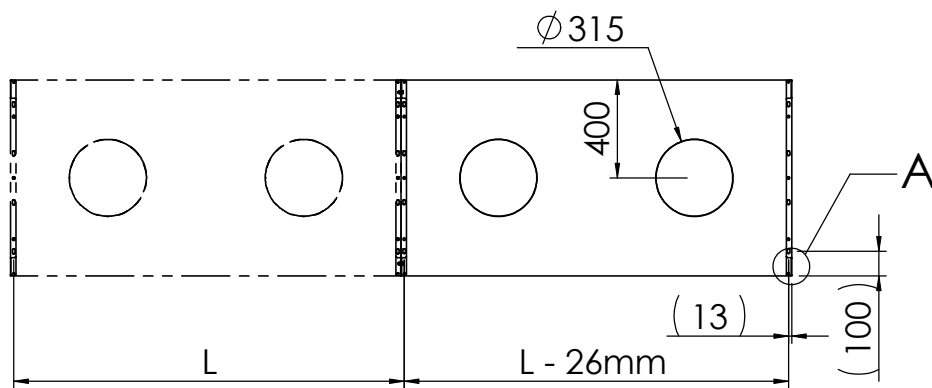

Monteringsanvisning

Centrumfilterbankar (FBC)

För upphängning,
med pendelstång
(M10, ej inkl. tillbehör)

Sammanfogning av
flera filterbankar av
skruv/brickor/mutter (M6)

Tovenco AB, Box 39, SE-810 40 HEDESUNDA, Sweden
Telefon +46 (0)291-107 50 Telefax +46 (0)291-109 40 info@tovenco.se www.tovenco.se