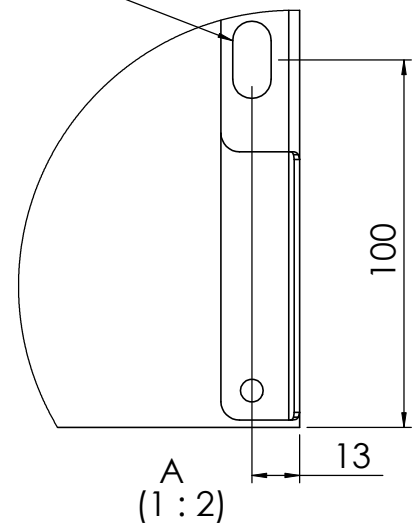

Monteringsanvisning

Centrumfilterbankar (FBC)

För upphängning,
med pendelstång
(M10, ej inkl. tillbehör)

Sammanfogning av
flera filterbankar av
skruv/brickor/mutter (M6)

Tovenco AB, Box 39, SE-810 40 HEDESUNDA, Sweden
Telefon +46 (0)291-107 50 Telefax +46 (0)291-109 40 info@tovenco.se www.tovenco.se