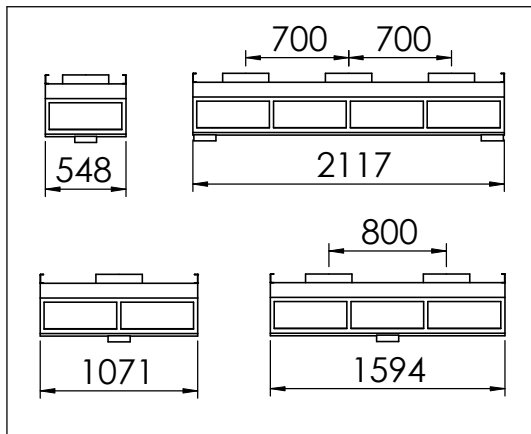

Monteringsanvisning

Centrumfilterbankar (FBC)

För upphängning,
med pendelstång
(M10, ej inkl. tillbehör)

Sammanfogning av
flera filterbankar av
skruv/brickor/mutter (M6)

Tovenco AB, Box 39, SE-810 40 HEDESUNDA, Sweden
Telefon +46 (0)291-107 50 Telefax +46 (0)291-109 40 info@tovenco.se www.tovenco.se