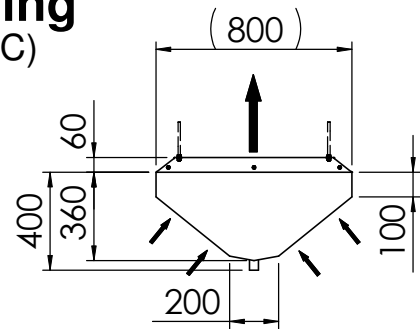

Monteringsanvisning

Centrumfilterbankar (FBC)

För upphängning,
med pendelstång
(M10, ej inkl. tillbehör)

Sammanfogning av
flera filterbankar av
skruv/brickor/mutter (M6)

Tovenco AB, Box 39, SE-810 40 HEDESUNDA, Sweden
Telefon +46 (0)291-107 50 Telefax +46 (0)291-109 40 info@tovenco.se www.tovenco.se