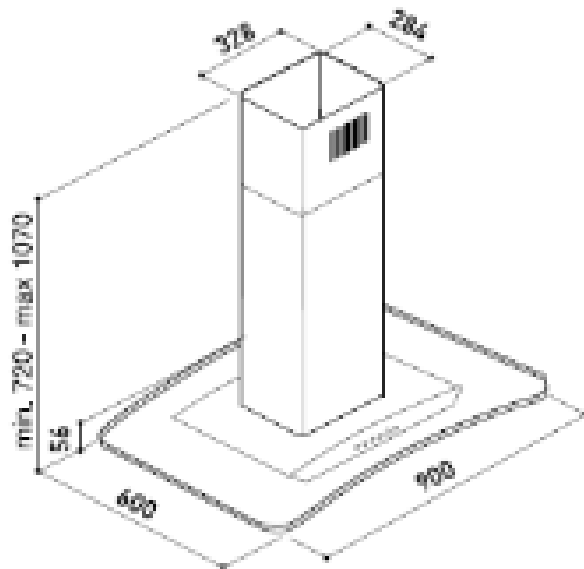

Tovenco

Arneis II frihängd

Specifikation

Höjd:	72-107 cm
Bredd:	90 cm
Djup:	60 cm
Material, färg:	Rostfri/glas
Belysning:	LED 4x1 W
Typ:	Frihängande modell

Teknisk data

Material:	Rostfri/glas
Elanslutning:	230V skyddsjordad
Energiklass:	C
Luftmängd:	Högsta Normalläge 503 m ³ /h Intensivläge 608 m ³ /h3 hastigheter +Intensivläge (1-3, 223 – 503 m ³ /h samt Intensiv 608 m ³ /h)
Återgår från intensivläge till normalläge efter 10 min	

Ljudeffekt	Min/Max 44/65 dB(A) Högsta normalläge 61dB(A)
Belysning	4x1 W – 3000°K Belysningseffektivitetsklass F
Fettfilter	Metallfilter
Manöverpanel:	Glas Touch
Hastigheter	3 + Intensiv
Eftergångstimer	15 min
Periodisk Ventilation	10 min/h
Kanalslutning	Ø 150 mm / 125 mm
Backspjäll, kallrasskydd:	Ingår som standard
Kolfilter	KF II rektangulär