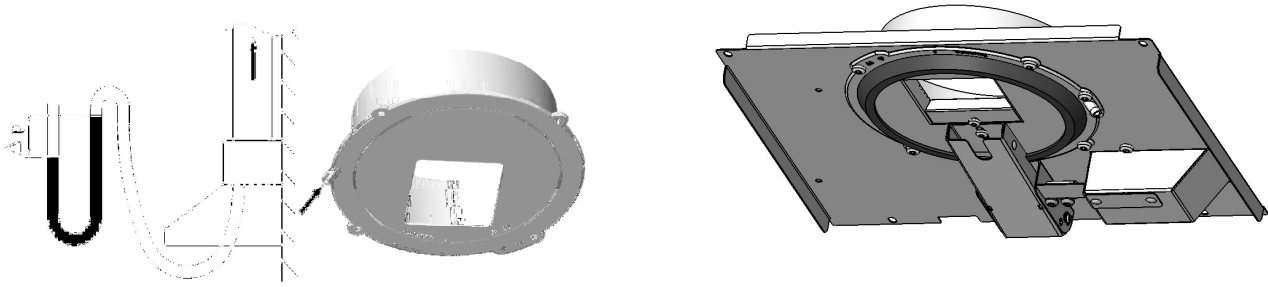

Tovencos bostadsspjäll, 7E3 (Injustering, forcering)

Diagrammet gäller för luft med densiteten 1.2 kg/m³. Kåpens injusteringstryckfall är uppmätt enligt nedanstående figur. OBS! Injustering görs via mät nipple i kåpan, med fettfilter demonterade.

Rev.: 4
7E3 ->

<http://www.tovenco.se>

Injusteringsmätning

Mätning av injusterings-trycket görs genom att märslangen monteras på mätuttaget B.