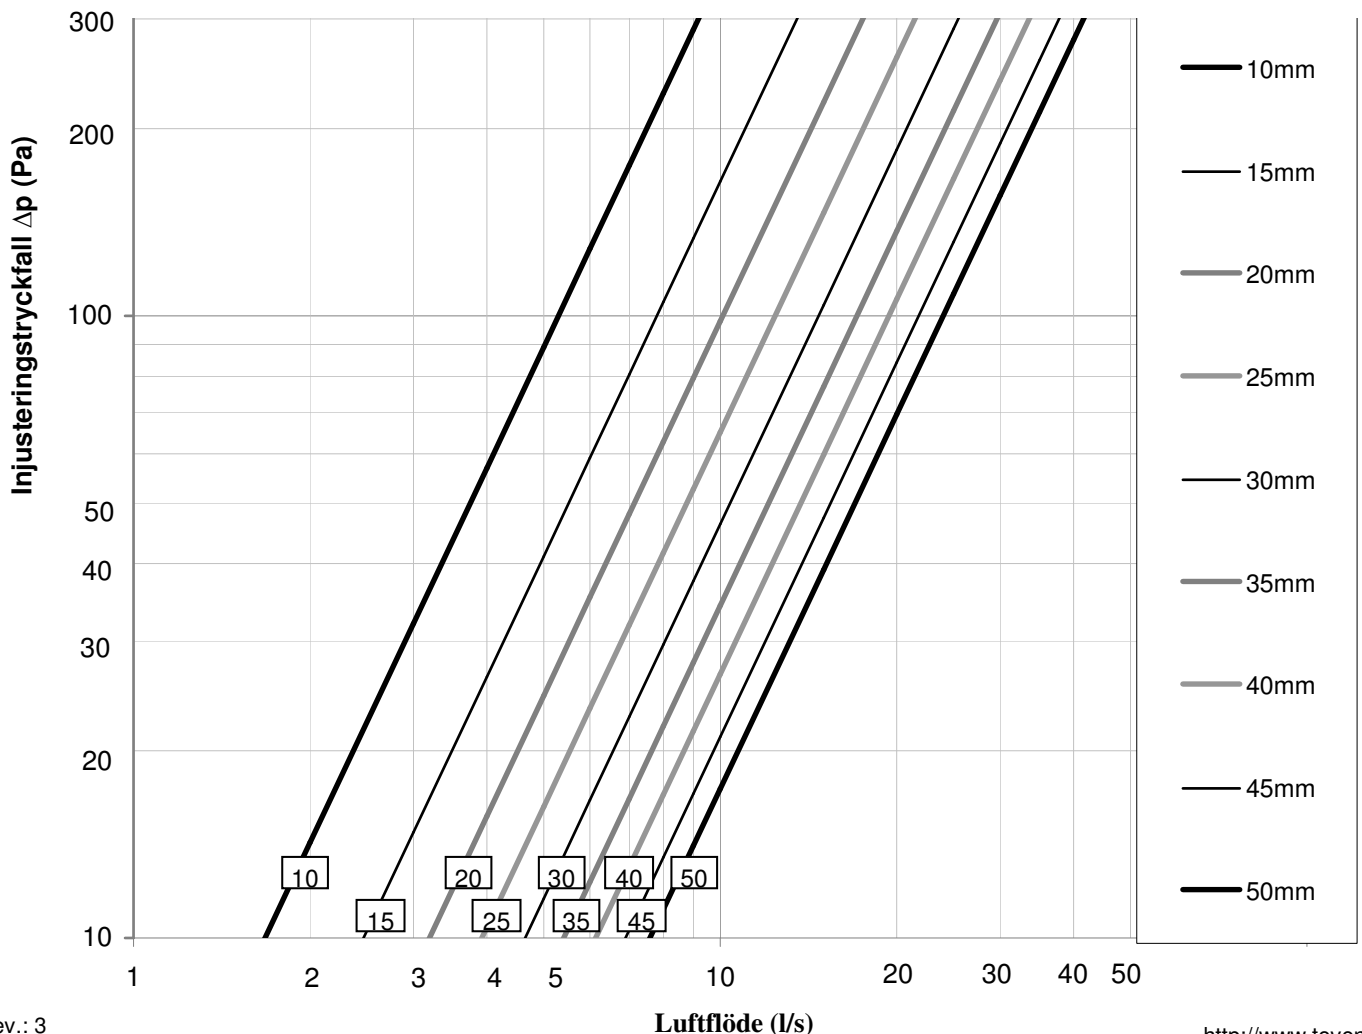

Tovencos Bostadsspjäll (Injustering, grundventilation)

Diagrammet gäller för luft med densiteten 1,2 kg/m³. Kåpans injusteringstryckfall är uppmätt enligt nedanstående figur. Injustering görs via mätnippel i kåpan.