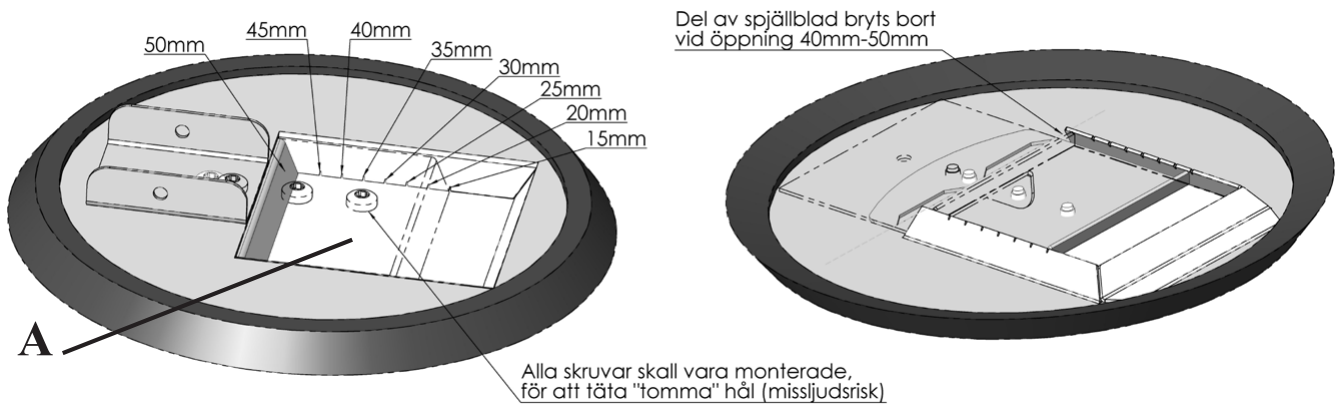

Injustering av luftflöden

Grundflöde

Grundventilationen ställs in genom att skjutspjället **A**, föres i önskat läge enligt markering. Se diagram. I leveransutförandet är skjutspjället inställt på 20mm