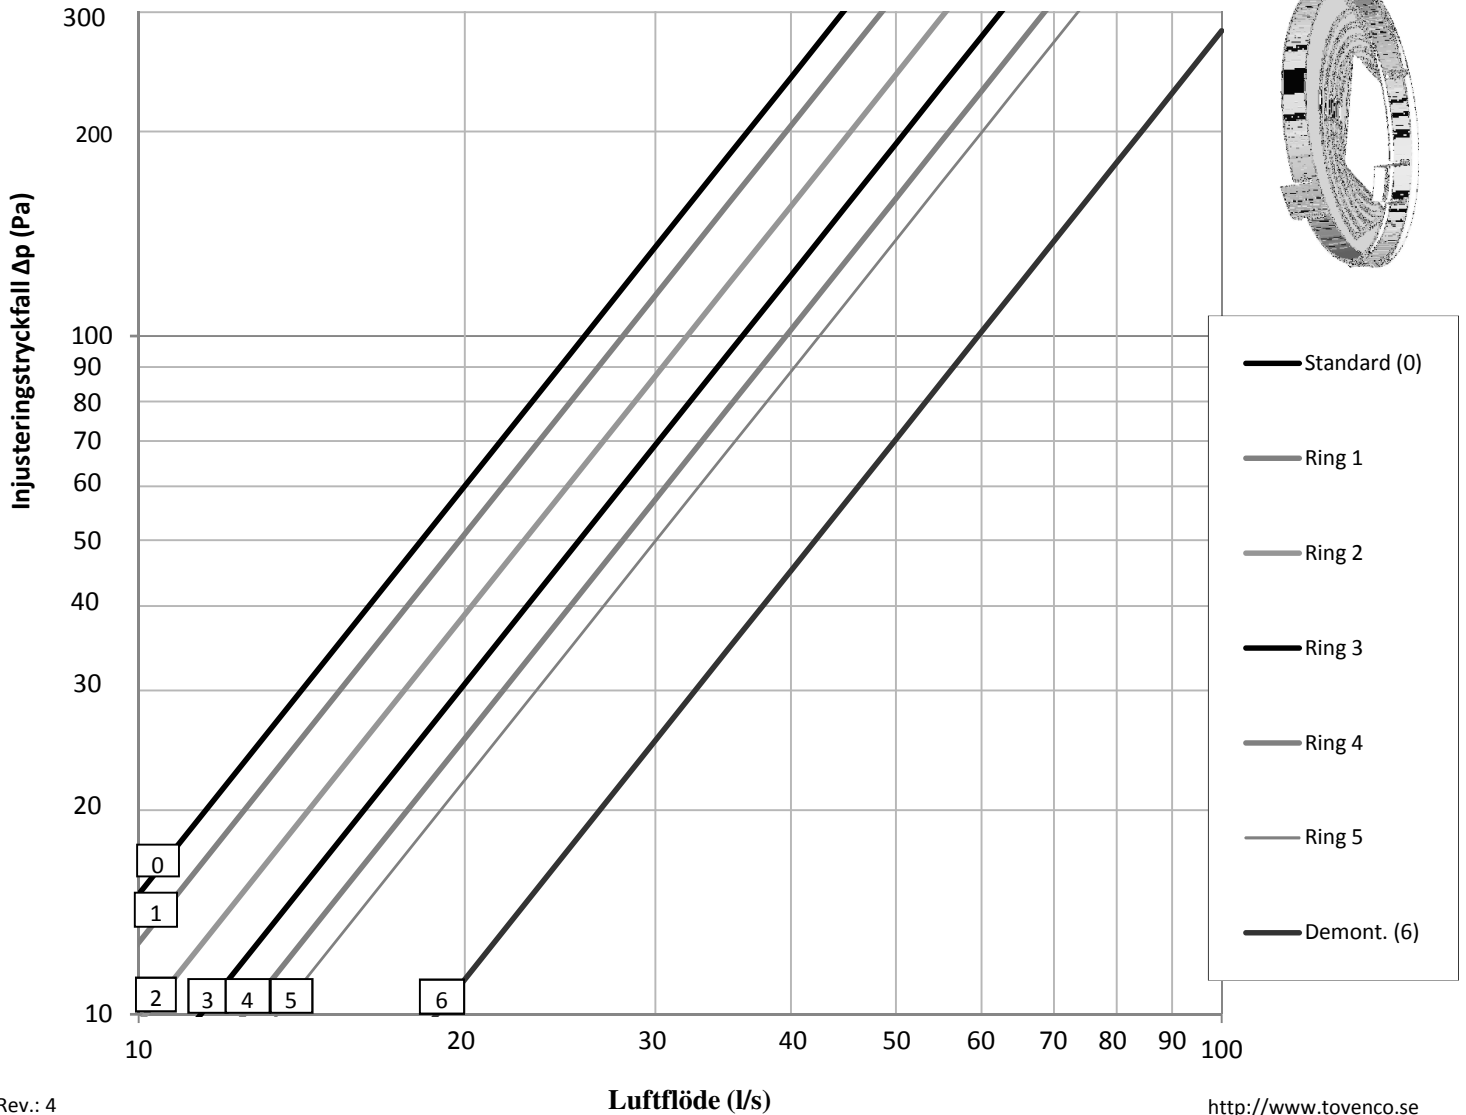

Tovencos bostadsspjäll, 7E3 (Injustering, forcering)

Diagrammet gäller för luft med densiteten 1.2 kg/m³. Kåpens injusteringstryckfall är uppmätt enligt nedanstående figur. OBS! Injustering görs via mät nipple i kåpan, med fettfilter demonterade.

Rev.: 4
7E3 ->

<http://www.tovenco.se>

Injusteringsmätning

Mätning av injusterings-trycket görs genom att märslangen monteras på mätuttaget B.