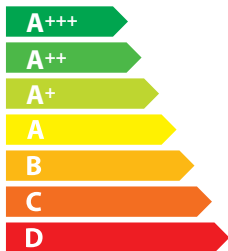

ENERG
енергия · ενεργεια

Tovenco

Brooklyn vägg

A++

29
kWh/annum

ABCDEFG

ABCDEFG

ABCDEFG