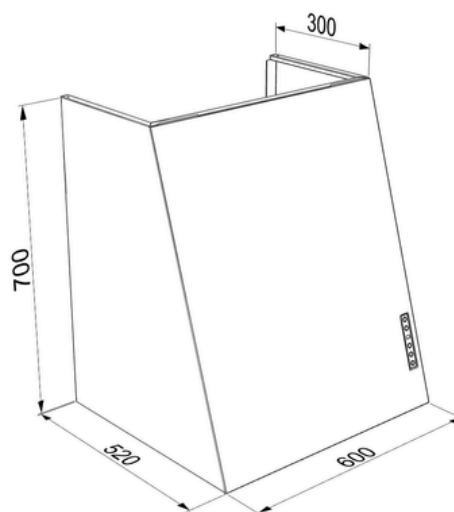

Denna kåpa är bedömd av: **SundaHus**  
iBinder Group

Kåpan testad hos:

Höjd:	700 mm
Bredd:	600 mm
Djup:	520 mm
Montagetyp:	Väggmodell
Material/Färg:	Rostfri, Svart, Vit, Valfri kulör

Material	Borstad rostfri plåt, EN1-4301, Zinkplåt vid lackerade kåpor
Elanslutning	230 V skyddsjordad, 1,2 m kabel med jordad stickpropp
Spjällfunktion	Timerstyrt Spjäll
Belysning	Dimbar LED
Ljuskälla	2 x 1.6 W LED, dimbar, soft start/close
Färgtemperatur	3000° K (Kelvin)
Lux	Medel 3 st LED 503 Lux
Reläutgång TDS	Slutande kontakt
Fettfilter	10 mm stickade metallfilter (kan maskindiskas)
Manöverpanel	Touchpanel
Reläutgång TDS	Slutande kontakt
Kanalanslutning TDS	Ø 125