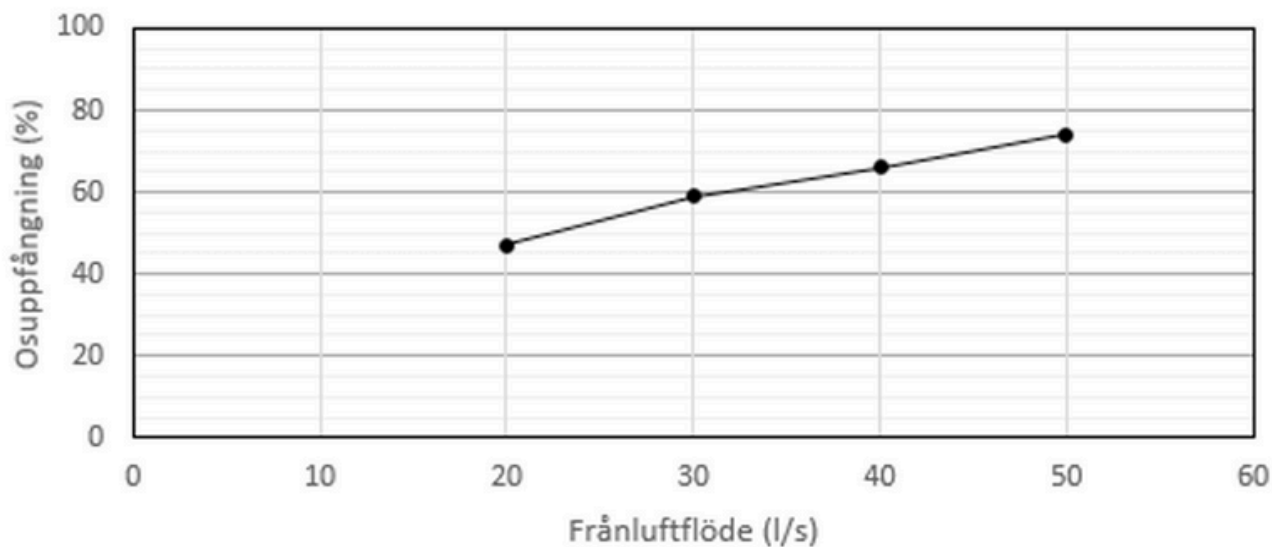

Denna kåpa är bedömd av: **SundaHus**  
iBinder Group

Kåpan testad hos:

Höjd:	700 mm
Bredd:	600 mm
Djup:	520 mm
Montagetyp:	Väggmodell
Material/Färg:	Rostfri, Svart, Vit, Valfri kulör

Material	Borstad rostfri plåt, EN1-4301, Zinkplåt vid lackerade kåpor
Elanslutning	230 V skyddsjordad, 1,2 m kabel med jordad stickpropp
Spjällfunktion	Timerstyrt Spjäll
Belysning	Dimbar LED
Ljuskälla	2 x 1.6 W LED, dimbar, soft start/close
Färgtemperatur	3000° K (Kelvin)
Lux	Medel 3 st LED 503 Lux
Reläutgång TDS	Slutande kontakt
Fettfilter	10 mm stickade metallfilter (kan maskindiskas)
Manöverpanel	Touchpanel
Reläutgång TDS	Slutande kontakt
Kanalanslutning TDS	Ø 125

## Funktion (Tovenco AB)

TESTAD ENLIGT STANDARD: EN 13141-3 : 2017

Belysning	Dimmerstyrd LED, 1,6W 4-6 st tänds och släcks gradvis
Dekorationsljus extern utgång (Ej TDS)	PÅ/AV ej dimmerfunktion, maxbelastning 250 W (230 V)
Färgtemperatur	3000° K (Kelvin)
Lux	554 Lux
Bakgrundsbelysning på Touchpanel	Vit
Reläutgång TDS	Slutande kontakt
Fettfilter	10 mm stickade metallfilter (Kan maskindiskas)
Eftergångstimer	15 min
Periodisk ventilation	Startar 10 min per timme (kan programmeras, se bruksanvisning)
Filterindikator	Indikerar rengöring/byte av filter
Kanalanslutning TIS, TES	Ø 150 mm
Kanalanslutning TDS, TDS+, TSS	Ø 125 mm
Backspjäll, Kallrasskydd	Ingår som standard
Energieffektivitetsindex (EEI)	36,3 % (2 - 4 LED) /41,6 % (4 - 8 LED)
Årlig energiförbrukning (AEC)	29 kWh/år
Tidökningsfaktor (f)	0,6
Fettfiltreringsklass	B
Fettfiltreringseffektivitet (%)	86%
Belysningseffektivitetsklass	A
Flödesdynamisk klass	A