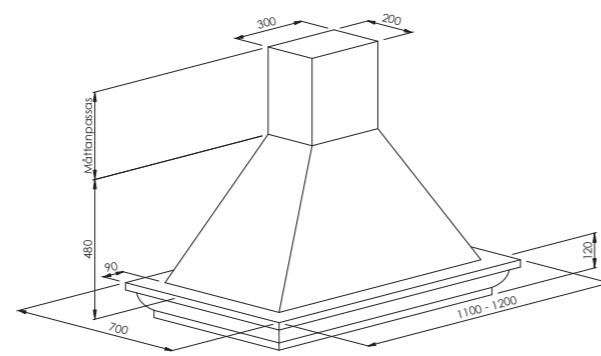

MÅTTSKISSER COTTAGE

COTTAGE VÄGG 60

COTTAGE VÄGG 70 - 120

DESSA MODELLER KUNDANPASSAS EFTER JUST DINA MÅTT.

COTTAGE CORNER 101,4 X 101,4

COTTAGE CORNER 95X95

COTTAGE FRIH. 80 - 100

COTTAGE FRIH. 110 - 120