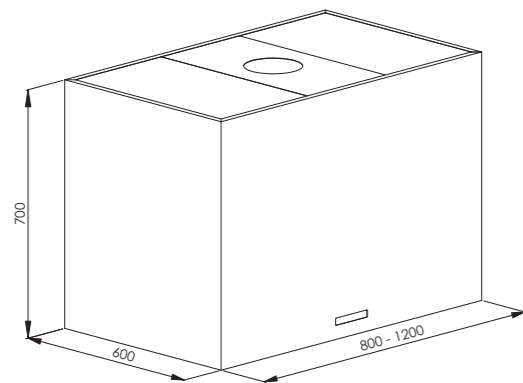

MÅTTSKISSER FRIHÄNGANDE MODELLER

BROOKLYN

HOOD

UTÖVER STANDARDMÅTT KAN VI ANPASSA PRODUKTERNA EFTER ERA ÖNSKEMÅL.