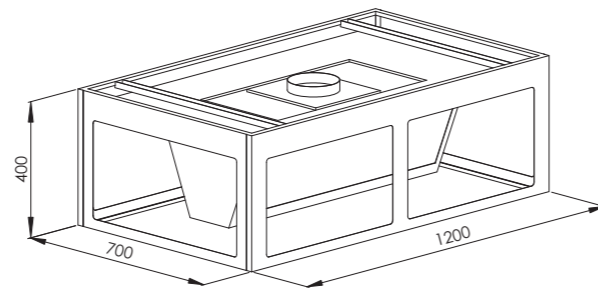

MÅTTSKISSER FRIHÄNGANDE MODELLER

BROOKLYN

HOOD

UTÖVER STANDARDMÅTT KAN VI ANPASSA PRODUKTERNA EFTER ERA ÖNSKEMÅL.