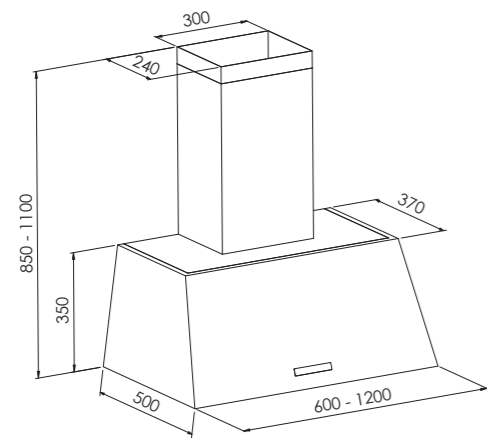

SAVOY

WINDOW

TRADITION 60 - 70

TRADITION 80 - 90 - 100

WAVE

VINTAGE

UTÖVER STANDARDMÅTT KAN VI ANPASSA PRODUKTERNA EFTER ERA ÖNSKEMÅL.

MÅTTSKISSER FRIHÄNGANDE MODELLER