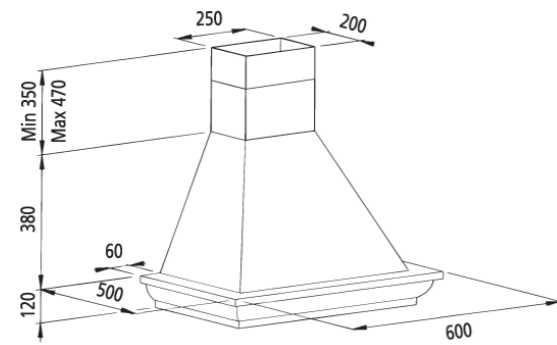

MÅTTSKISSER COTTAGE

COTTAGE VÄGG 60

COTTAGE VÄGG 70 - 120

DESSA MODELLER KUNDANPASSAS EFTER JUST DINA MÅTT.

COTTAGE CORNER 101,4 X 101,4

COTTAGE CORNER 95X95

COTTAGE FRIH. 80 - 100

COTTAGE FRIH. 110 - 120