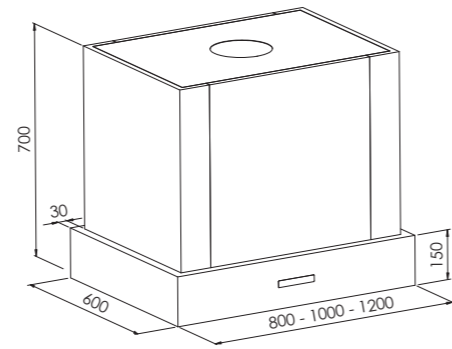

MÅTTSKISSER FRIHÄNGANDE MODELLER

BRONX

BROOKLYN

HOOD

UTÖVER STANDARDMÅTT KAN VI ANPASSA PRODUKTERNA EFTER ERA ÖNSKEMÅL.