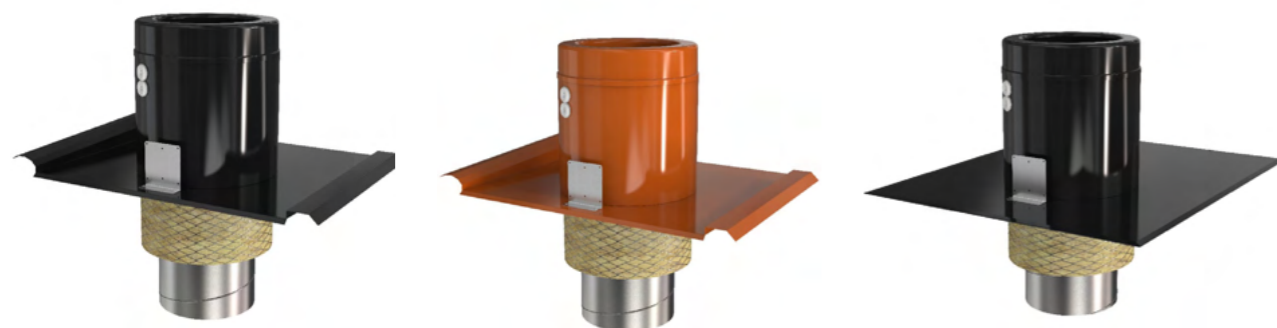

ÖVER- OCH UNDERBESLAG TILL TAKFLÄKTAR TOB/TOS

Beslagen finns i två olika utföranden och är komplett med över- och underbeslag.

TOB är takpanneformad och TOS är slät. Överbeslaget placeras vinkelrätt mot takbeklädnad och kan därför anslutas vid olika taklutningar. TOB och TOS är tillverkade av pulverlackerad galvaniserad stålplåt. TOB kan levereras i standardfärgerna svart och tegelröd och TOS levereras endast i svart. Beslagets spirorör är isolerat med 30 mm nätmatta. Kopplingsdosa samt 3 m kabel ingår.