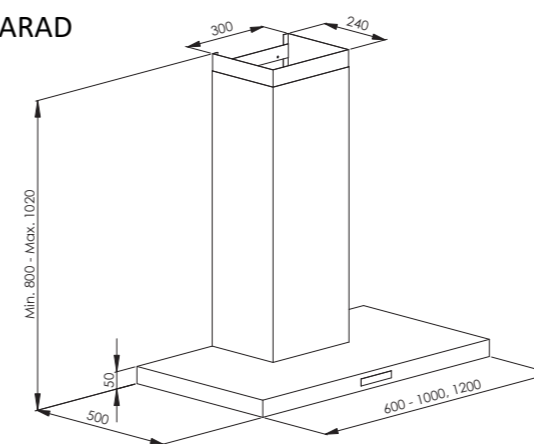

MÅTTSKISSER TOVENCO HOME - VÄGGMODELLER

PARAD

UTÖVER STANDARDMÅTT KAN VI ANPASSA PRODUKTERNA EFTER ERA ÖNSKEMÅL.