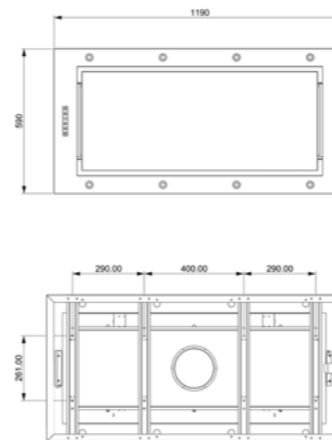

MÅTTSKISSER FRIHÄNGANDE MODELLER

BROOKLYN

HOOD

CLOUD

UTÖVER STANDARDMÅTT KAN VI ANPASSA PRODUKTERNA EFTER ERA ÖNSKEMÅL.