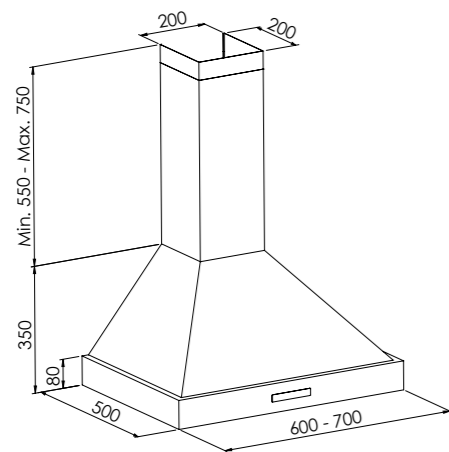

SAVOY

WINDOW

TRADITION 60 - 70

TRADITION 80 - 90 - 100

WAVE

VINTAGE

UTÖVER STANDARDMÅTT KAN VI ANPASSA PRODUKTERNA EFTER ERA ÖNSKEMÅL.

MÅTTSKISSER FRIHÄNGANDE MODELLER