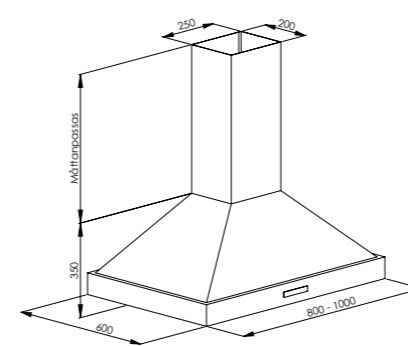

MÅTTSKISSER FRIHÄNGANDE MODELLER

BROOKLYN

HOOD

TRADITION

UTÖVER STANDARDMÅTT KAN VI ANPASSA PRODUKTERNA EFTER ERA ÖNSKEMÅL.