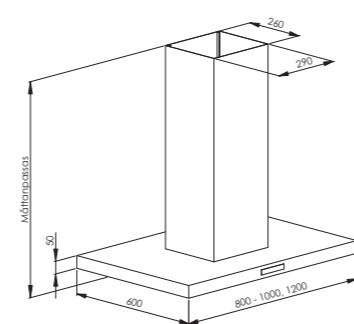

MÅTTSKISSER FRIHÄNGANDE MODELLER

BROOKLYN

HOOD

PARAD

UTÖVER STANDARDMÅTT KAN VI ANPASSA PRODUKTERNA EFTER ERA ÖNSKEMÅL.