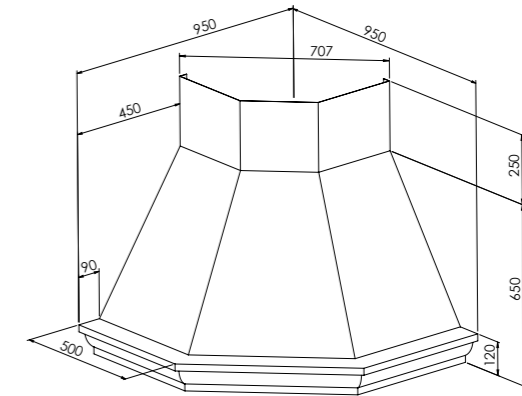

MÅTTSKISSER COTTAGE

COTTAGE VÄGG 60

COTTAGE VÄGG 70 - 120

DESSA MODELLER KUNDANPASSAS EFTER JUST DINA MÅTT.

COTTAGE CORNER 101,4 X 101,4

COTTAGE CORNER 95X95

COTTAGE FRIH. 80 - 100

COTTAGE FRIH. 110 - 120