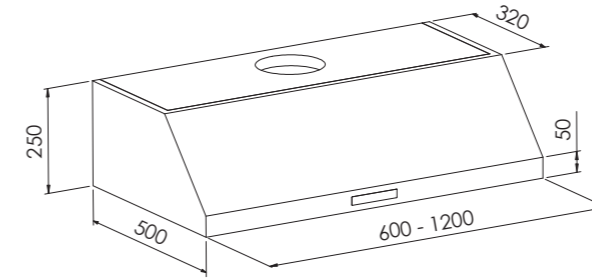

MÅTTSKISSER UNDERBYGGNADSMODELLER

MALIBU

LINE MED TIS

LINE MED TDS /TDS+