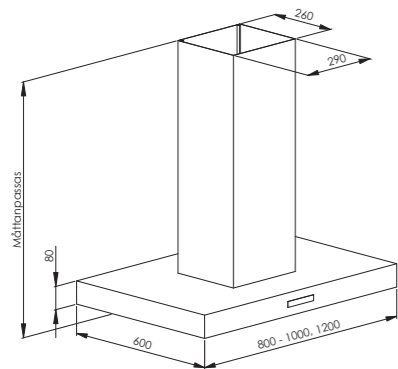

MÅTTSKISSER FRIHÄNGANDE MODELLER

BROOKLYN

HOOD

MANHATTAN

UTÖVER STANDARDMÅTT KAN VI ANPASSA PRODUKTERNA EFTER ERA ÖNSKEMÅL.