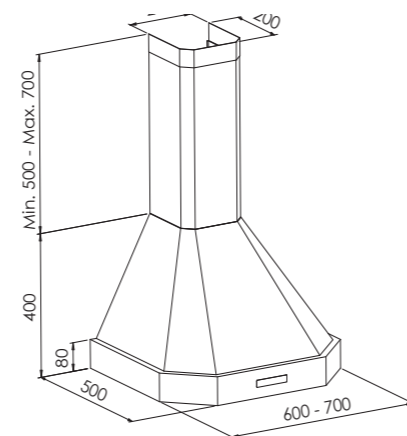

MÅTTSKISSER TOVENCO HOME - VÄGGMODELLER

AROME

UTÖVER STANDARDMÅTT KAN VI ANPASSA PRODUKTERNA EFTER ERA ÖNSKEMÅL.