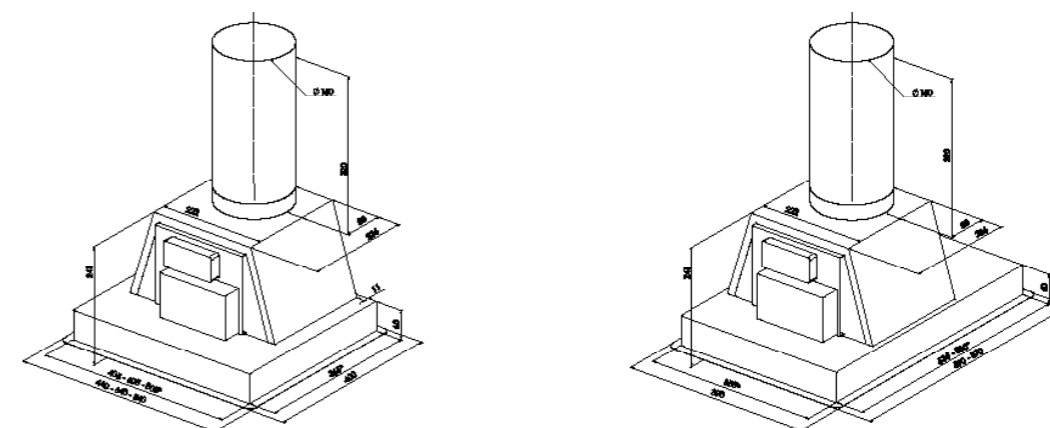

TVC - TFS TOVENCO FILTERING SYSTEM - KOLFILTERSYSTEM
Kolfiltersystem (recirkulering) med högeffektivt filter

VÄGG	INBYGGNADSMÅTT	LED-BELYSNING	FRIH.	INBYGGNADSMÅTT	LED-BELYSNING
2-filter	405x365x621 mm	3x1,6W	1-filter	535x355x621 mm	4x1,6W
3-filter	605x365x621 mm	4x1,6W	2-filter	835x355x621 mm	6x1,6W
4-filter	805x365x621 mm	5x1,6W