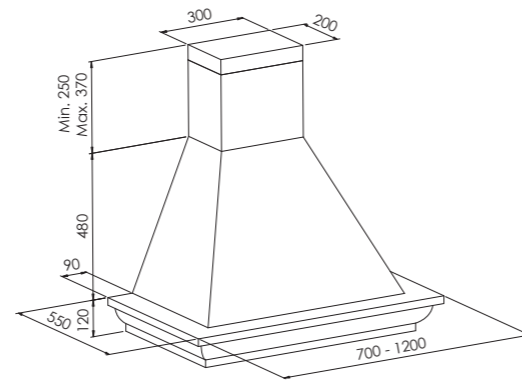

MÅTTSKISSER COTTAGE

COTTAGE VÄGG 60

COTTAGE VÄGG 70 - 120

DESSA MODELLER KUNDANPASSAS EFTER JUST DINA MÅTT.

COTTAGE CORNER 101,4 X 101,4

COTTAGE CORNER 95X95

COTTAGE FRIH. 80 - 100

COTTAGE FRIH. 110 - 120