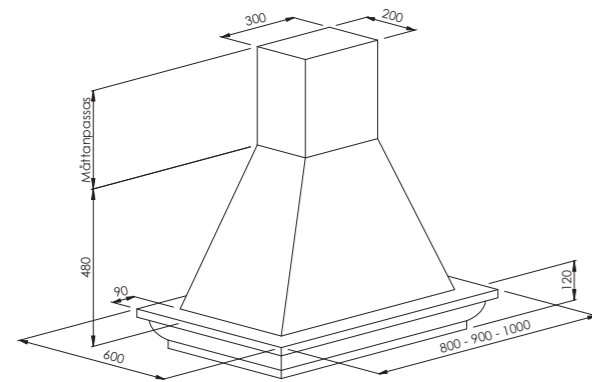

MÅTTSKISSER COTTAGE

COTTAGE VÄGG 60

COTTAGE VÄGG 70 - 120

DESSA MODELLER KUNDANPASSAS EFTER JUST DINA MÅTT.

COTTAGE CORNER 101,4 X 101,4

COTTAGE CORNER 95X95

COTTAGE FRIH. 80 - 100

COTTAGE FRIH. 110 - 120