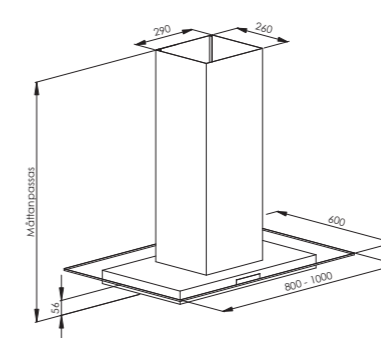

MÅTTSKISSER FRIHÄNGANDE MODELLER

BROOKLYN

HOOD

SAVOY

UTÖVER STANDARDMÅTT KAN VI ANPASSA PRODUKTERNA EFTER ERA ÖNSKEMÅL.