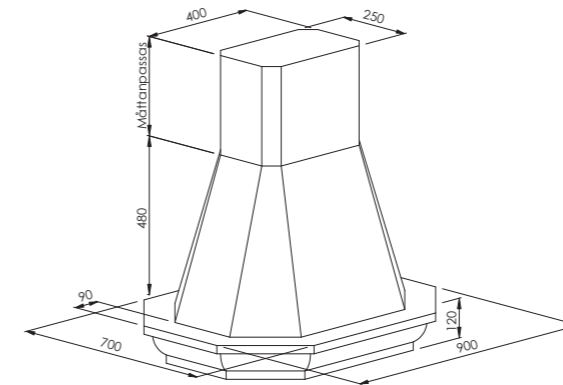

COTTAGE BH FH