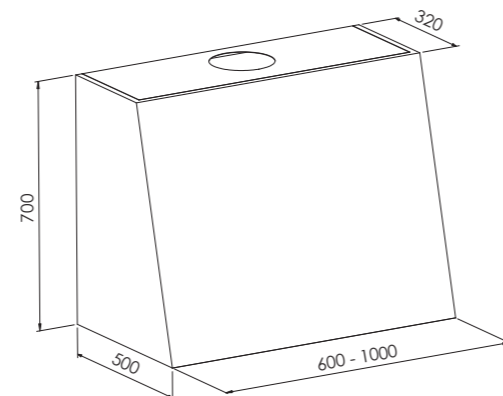

SAVOY

WINDOW

TRADITION 60 - 70

TRADITION 80 - 90 - 100

WAVE

VINTAGE

UTÖVER STANDARDMÅTT KAN VI ANPASSA PRODUKTERNA EFTER ERA ÖNSKEMÅL.

MÅTTSKISSER FRIHÄNGANDE MODELLER