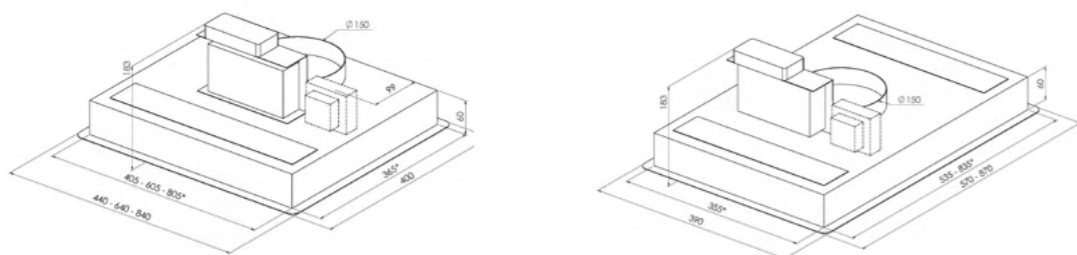

TVC - TES TOVENCO EXTERNAL SYSTEM - FÖR EXTERN MOTOR PÅ TAK ELLER VIND
Inbyggnadsprodukt för extern AC/EC-fläkt dimbar LED - belysning

VÄGG	INBYGGNADSMÅTT	LED-BELYSNING	FRIH.	INBYGGNADSMÅTT	LED-BELYSNING
2-filter	405x365x183 mm	3x1,6W	1-filter	535x355x183 mm	4x1,6W
3-filter	605x365x183 mm	4x1,6W	2-filter	835x355x183 mm	6x1,6W
4-filter	805x365x183 mm	5x1,6W