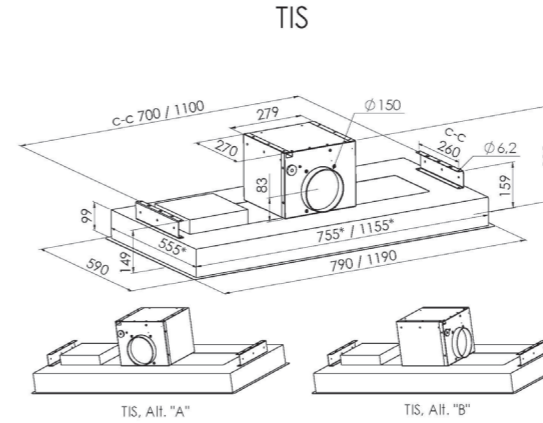

MÅTTSKISSER FRIHÄNGANDE MODELLER

SKY

TIS

BROOKLYN

HOOD

UTÖVER STANDARDMÅTT KAN VI ANPASSA PRODUKTERNA EFTER ERA ÖNSKEMÅL.