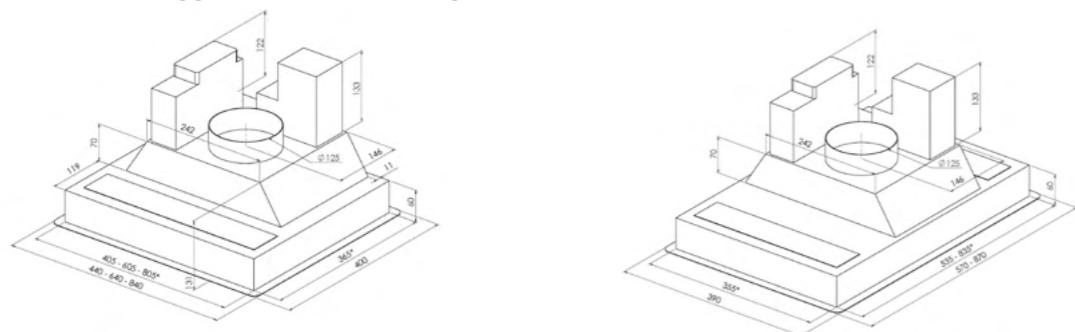

TVC - TDS TOVENCO DAMPER SYSTEM - FÖR LÄGENHET MED CENTRALVENTILATION
Inbyggnadsprodukt för lägenhet med centralventilation, dimbar LED - belysning

VÄGG	INBYGGNADSMÅTT	LED-BELYSNING	FRIH.	INBYGGNADSMÅTT	LED-BELYSNING
2-filter	405x365x264 mm	3x1,6W	1-filter	535x355x264 mm	4x1,6W
3-filter	605x365x264 mm	4x1,6W	2-filter	835x355x264 mm	6x1,6W
4-filter	805x365x264 mm	5x1,6W