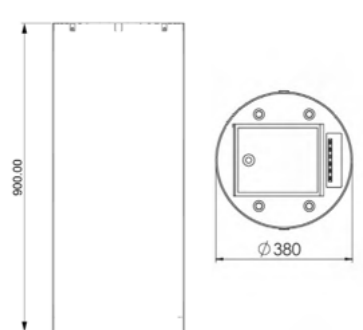

RONDO

UTÖVER STANDARDMÅTT KAN VI ANPASSA PRODUKTERNA EFTER ERA ÖNSKEMÅL.