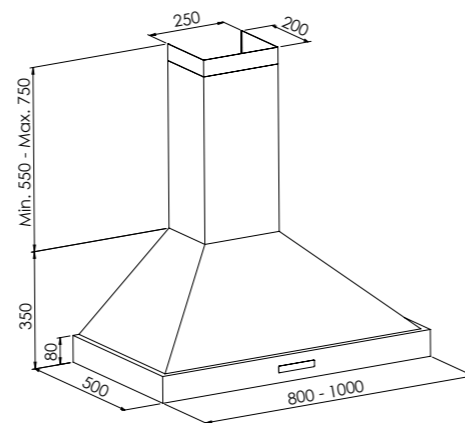

SAVOY

WINDOW

TRADITION 60 - 70

TRADITION 80 - 90 - 100

WAVE

VINTAGE

UTÖVER STANDARDMÅTT KAN VI ANPASSA PRODUKTERNA EFTER ERA ÖNSKEMÅL.

MÅTTSKISSER FRIHÄNGANDE MODELLER