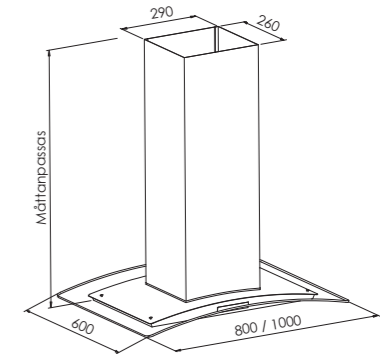

MÅTTSKISSER FRIHÄNGANDE MODELLER

BROOKLYN

HOOD

WAVE

UTÖVER STANDARDMÅTT KAN VI ANPASSA PRODUKTERNA EFTER ERA ÖNSKEMÅL.