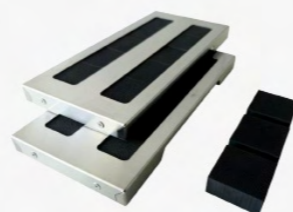

VIEW

Material: Svart Glas + Matt Svart Galler

Teknik: Flödeshastighet 620 m³/h

Energiklass: A++

Mått: 60, 83 CM

Tillbehör: Plasmafilter, Longlife Filterkit, Ceramic Filterkit

NYHET! VIEW

Perfekt för öppna planlösningar och sociala kök, där både funktion och estetik möts. Med View får du ett stilrent kök där fri sikt och effektiv ventilation går hand i hand.