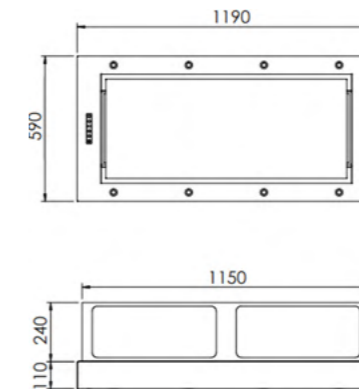

CLOUD RECIRQ