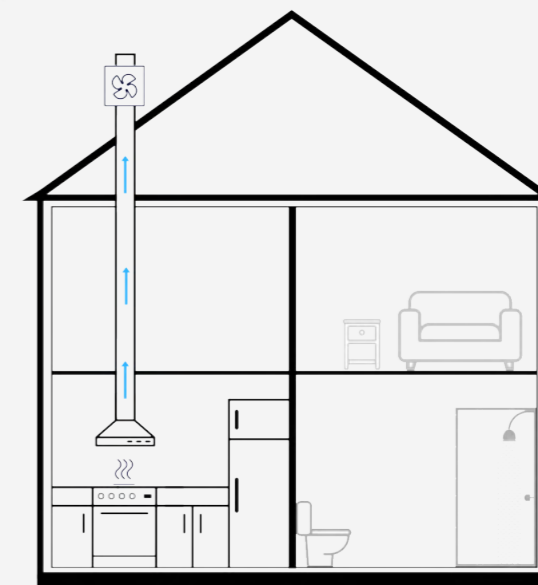

Tovenco External System ^{TES}

FÖR EXTERN MOTOR PÅ TAK/VIND

Extern AC/EC fläkt, eftergångstid, periodisk ventilation, filtervakt, dimbar LED belysning, stickade metallfilter, anslutning Ø150 mm.

Alternativet när absolut högsta kraven på effektivitet och låg ljudnivå ska uppfyllas. Separat imkanal från köket via vindsfläkt/alternativt takfläkt från svensktillverkade systemair. Välj lämplig EC fläkt i vår katalog.