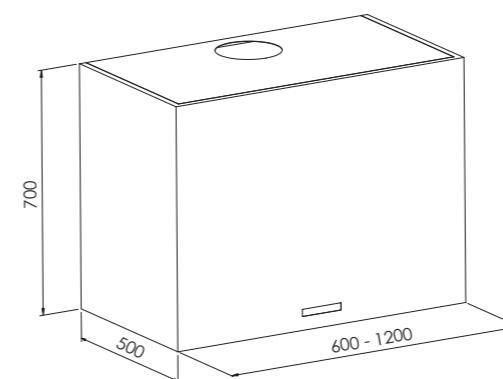

MÅTTSKISSER TOVENCO HOME - VÄGGMODELLER

BROOKLYN

UTÖVER STANDARDMÅTT KAN VI ANPASSA PRODUKTERNA EFTER ERA ÖNSKEMÅL.