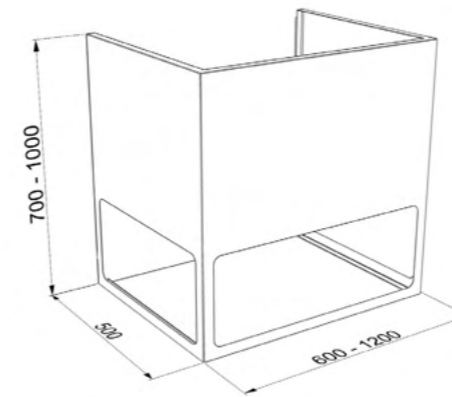

SAVOY

WINDOW

TRADITION 60 - 70

TRADITION 80 - 90 - 100

WAVE

VINTAGE

UTÖVER STANDARDMÅTT KAN VI ANPASSA PRODUKTERNA EFTER ERA ÖNSKEMÅL.

MÅTTSKISSER FRIHÄNGANDE MODELLER