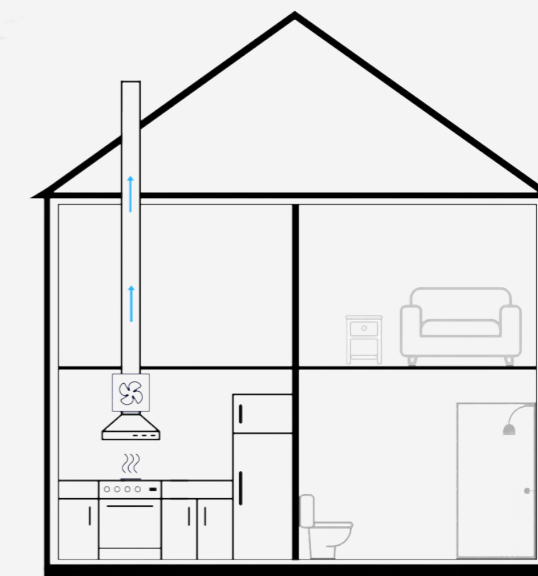

Tovenco Internal System ^{TIS}

INBYGGD FLÄKT I KÅPAN

Intern EC fläkt 765 m³/h, eftergångstid, periodisk ventilation, filtervakt, dimbar LED belysning, stickade metallfilter, anslutning Ø150 mm.

Alternativet vid separat ventilationskanal (imkanal) från köket. Tovencos kåpor är utrustade med tysktillverkade EC fläktar som standard av fabrikat EBM PAPST. EC-fläkten regleras med lågspänning vilket innebär en energibesparing med upp till 70%.