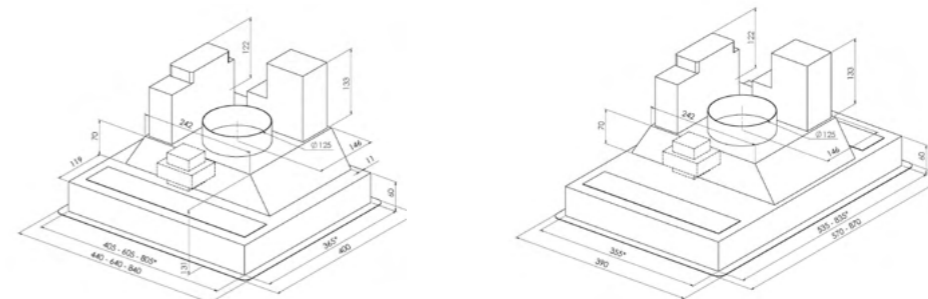

TVC - TDS+ TOVENCO DAMPER SYSTEM+ - FÖR KÖK- OCH VÅTRUMSVENTILATION
Inbyggnadsprodukt för centralventilation, (F/FT/FTX) för kök och våtrum.
Dimbar LED-belysning

VÄGG	INBYGGNADSMÅTT	LED-BELYSNING	FRIH.	INBYGGNADSMÅTT	LED-BELYSNING
2-filter	405x365x264 mm	3x1,6W	1-filter	535x355x264 mm	4x1,6W
3-filter	605x365x264 mm	4x1,6W	2-filter	835x355x264 mm	6x1,6W
4-filter	805x365x264 mm	5x1,6W