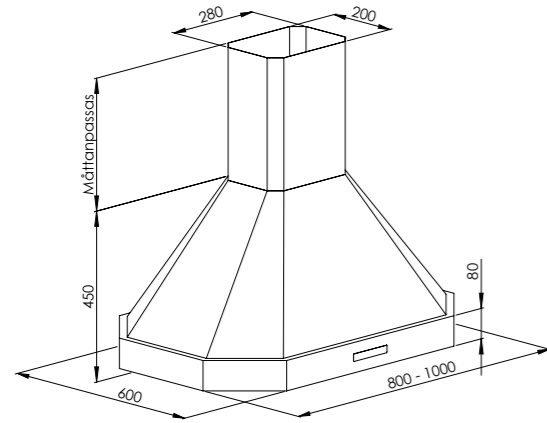

MÅTTSKISSER FRIHÄNGANDE MODELLER

AROME