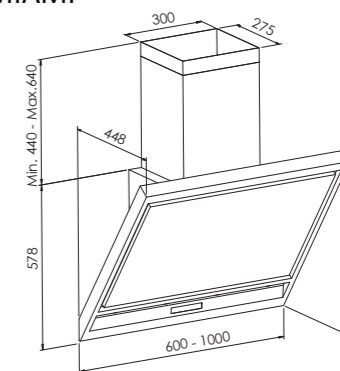

MIAMI

UTÖVER STANDARDMÅTT KAN VI ANPASSA PRODUKTERNA EFTER ERA ÖNSKEMÅL.