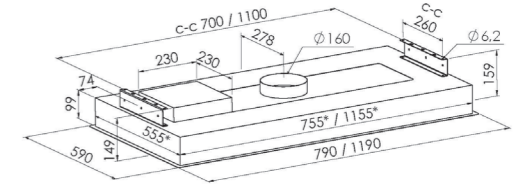

MÅTTSKISSER FRIHÄNGANDE MODELLER

TES

BROOKLYN

HOOD

UTÖVER STANDARDMÅTT KAN VI ANPASSA PRODUKTERNA EFTER ERA ÖNSKEMÅL.