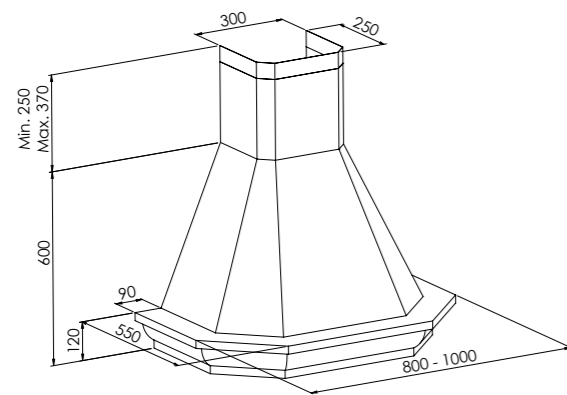

COTTAGE BH MOD 1