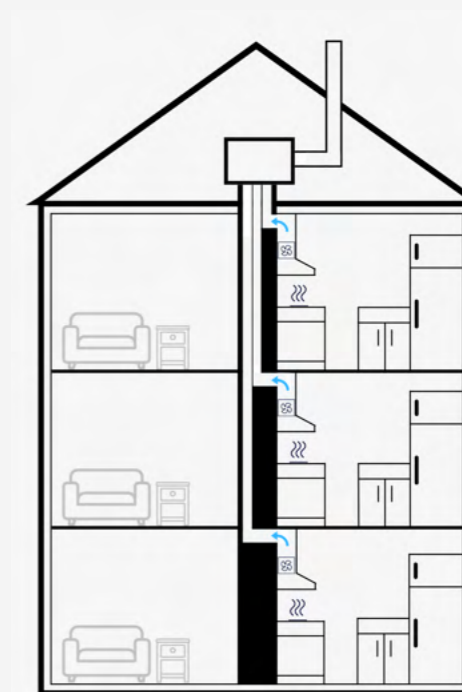

Tovenco Non Stop ^{TNS}

EN FLÄKTLÖSNING FÖR FLERFAMILJSHUS DÄR SJÄLVDRAGSVENTILATIONEN INTE FUNGERAR TILLFREDSTÄLLANDE

Intern EC fläkt, eftergångstimer, filtervakt, dimbar LED belysning, stickade metallfilter, anslutning Ø125 MM.

Fläkten i spiskåpan går alltid med ett grundflöde som är injusteringsbart via programmering av EC-motorn. När du lagar mat kan du öka hastigheten för att få en bra funktion. Det är fyra hastigheter inklusive grundflödet i spiskåporna.

Kapaciteten på fläkten ligger på ca 10 – 100 L/S (36-360 m³/h)

Vi rekommenderar inte non-stop lösning till frihängande eller vertikala kåpor.