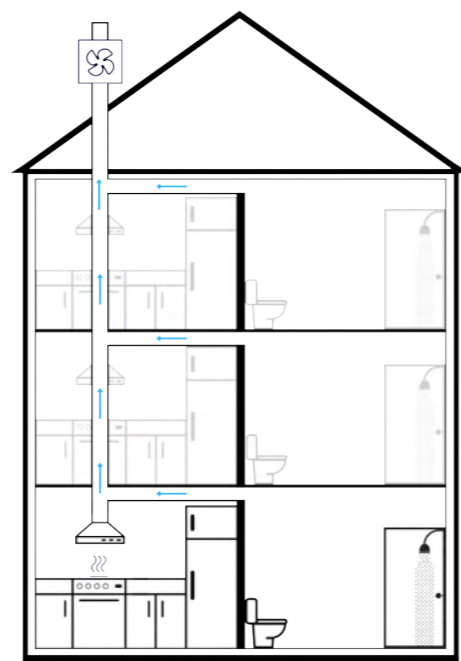

Tovenco Damper System ^{TDS}

FÖR LÄGENHET MED CENTRAL VENTILATION

Spjällfunktion för lägenhet med centralventilation, filtervakt, dimbar LED belysning, stickade metallfilter, anslutning Ø125 mm.

Alternativet där centralt fläktaggregat betjänar lägenheterna. Tovencos kåpor är utrustade med ett motordrivet spjäll i rostfritt stål. Spjällfunktionen är timerstyrd med enkel injustering av grund- och forceringsflöden. Slutande kontakt för styrning av t ex ventilationsaggregat mm.