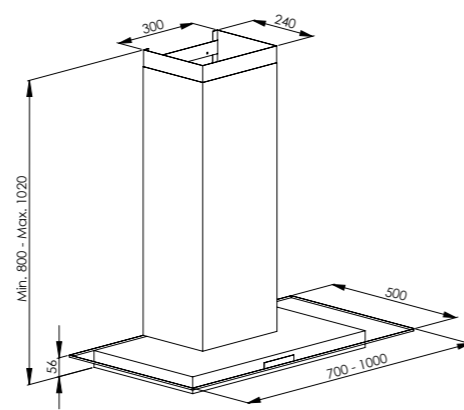

SAVOY

WINDOW

TRADITION 60 - 70

TRADITION 80 - 90 - 100

WAVE

VINTAGE

UTÖVER STANDARDMÅTT KAN VI ANPASSA PRODUKTERNA EFTER ERA ÖNSKEMÅL.

MÅTTSKISSER FRIHÄNGANDE MODELLER