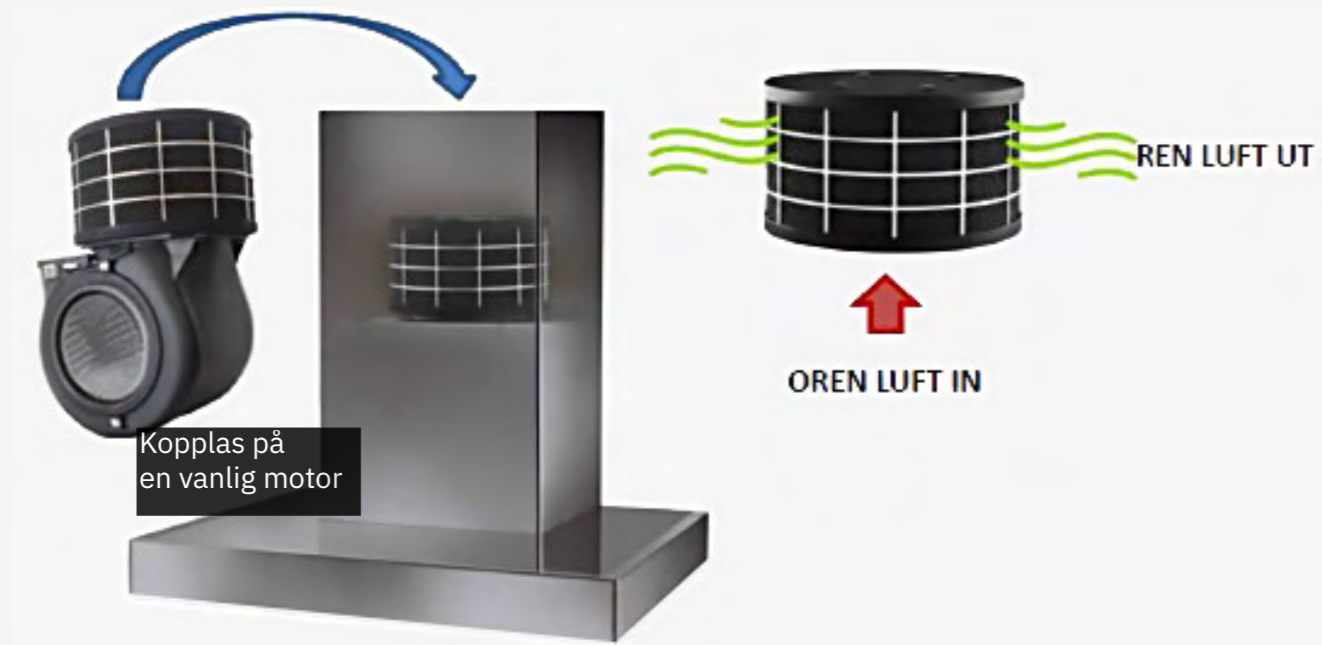

Kolftersystem (recirkulering) med högeffektivt filter, anslutning Ø150 mm.

– Alternativet när anslutning till ventilationskanal (imkanal) inte är möjlig. Luften recirkuleras via fettfilter och kolfilter och trycks ut via ventilationskanal på kanaldelen. Denna cykel upprepas flera gånger beroende på rummets volym och driftstiden.

Kolftersystem till TIS

Högeffektivt kolfilter

Brandteknisk klass:

EI 60 S

Brandprovningar är utförda enligt 1366-2.

PLASMAFILTER

Fläktfilter och Köksfläktstillbehör

Plasmafilter är en av de mest effektiva teknikerna för luftrening och kan reducera lukt i köket med upp till 98 %. Genom att eliminera bakterier, virus, allergener och cigarettök skapar plasmafiltret en ren och hälsosam miljö. Denna avancerade reningsteknik har länge använts inom professionella kök, restaurangkedjor och livsmedelstillverkning för att neutralisera oönskade lukter. Till skillnad från traditionella kolfilter påverkar plasmafiltret inte fläktens ljudnivå nämnvärt. Produkten säljs i kombination med Tovencos köksfläktar för en optimal ventilationslösning.

Plasmafiltren monteras smidigt ovanpå fläktmotorn och styrs automatiskt av en integrerad sensor som slår på och av enheten efter behov. Med en strömförbrukning på endast 0,5W i standby-läge och 10W i driftläge är plasmafiltret både energieffektivt och kostnadseffektivt. Dess hållbarhet på cirka 10 år gör det till ett långsiktigt och pålitligt val. Tovenco anpassar luftflödet i kåpan för att säkerställa en optimal lösning för ditt kök.