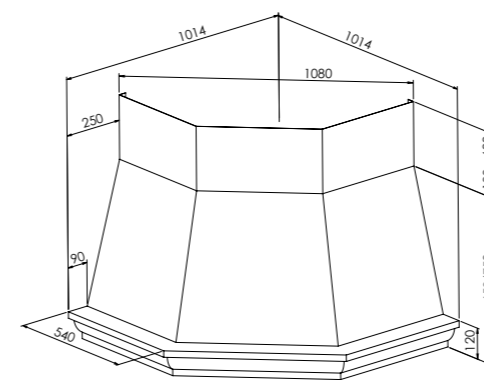

MÅTTSKISSER COTTAGE

COTTAGE VÄGG 60

COTTAGE VÄGG 70 - 120

DESSA MODELLER KUNDANPASSAS EFTER JUST DINA MÅTT.

COTTAGE CORNER 101,4 X 101,4

COTTAGE CORNER 95X95

COTTAGE FRIH. 80 - 100

COTTAGE FRIH. 110 - 120