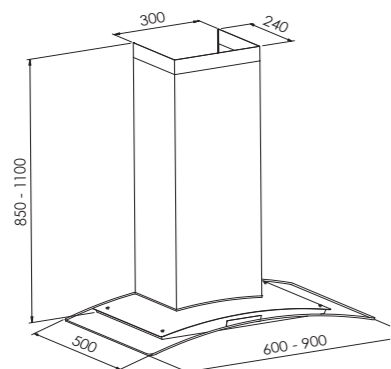

SAVOY

WINDOW

TRADITION 60 - 70

TRADITION 80 - 90 - 100

WAVE

VINTAGE

UTÖVER STANDARDMÅTT KAN VI ANPASSA PRODUKTERNA EFTER ERA ÖNSKEMÅL.

MÅTTSKISSER FRIHÄNGANDE MODELLER