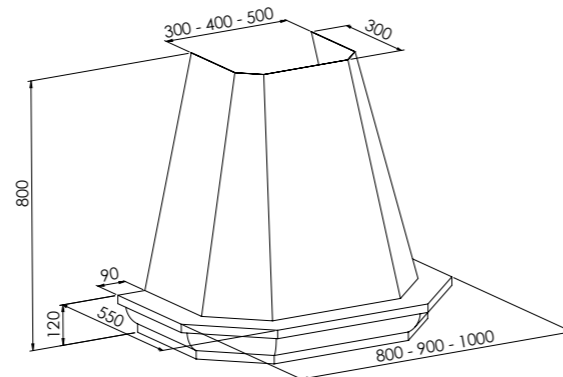

COTTAGE BH MOD 2