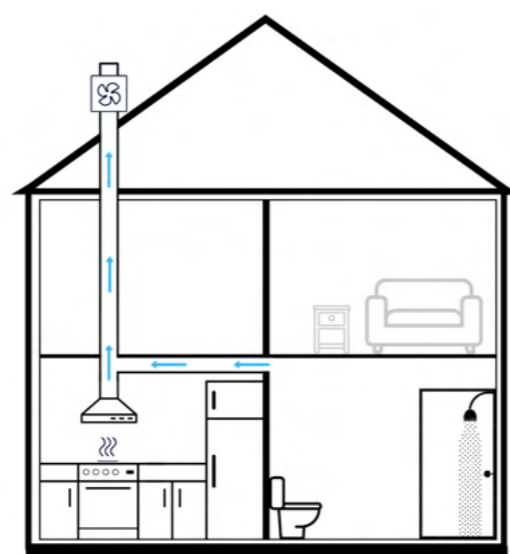

Tovenco Damper System + ^{TDS+}

FÖR KÖK-/VÅTRUMSVENTILATION

Styrning för villa/radhus med centralventilation, filtervakt, dimbar LED belysning, stickade metallfilter, anslutning Ø125 mm.

Alternativet där extern frånluftsfläkt eller återvinningsaggregat reglerar både allmän- och köksventilationen dvs. mekanisk frånluftsventilation (F-system) alternativt balanserad ventilation med från- och tilluft (F/FT/FTX-system). Ventilationen styrs från kåpan med funktioner som forcering av flödet i våtutrymmen eller vid matlagning.