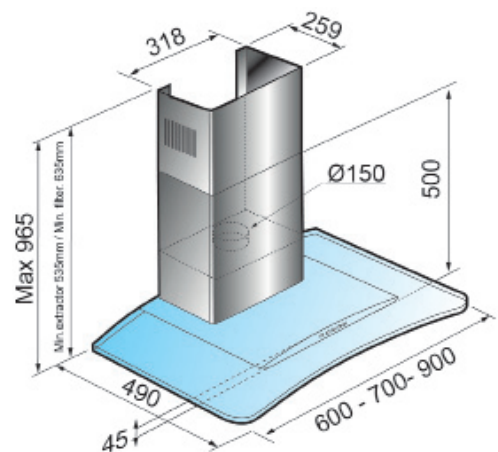

Artikel	Artikelnr
Arneis 600	2012042
Arneis 700	2012043
Arneis 900	2012044
KF1 Kolfilter	2012502