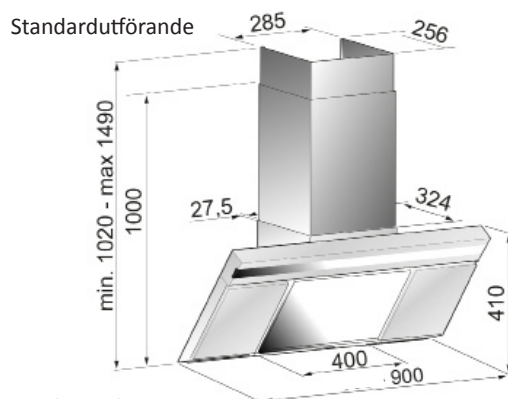

Version md Cupolino,
tillbehör vid kolfilterdrift
för ersättning av standardkanal