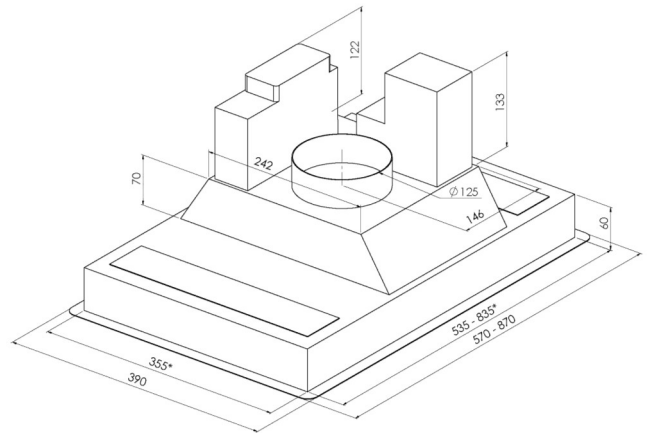

Produktblad

TDS

Inbyggnadsprodukt i rostfritt utförande för lägenhet med centralventilation, dimbar LED belysning och stickade metallfilter. Inbyggnadsfiltret finns i fem olika storlekar, tre för vägghängda kåpor och två för frihängande kåpor över köksö.

Inbyggnadsmått och belysning TDS

Vägg 2-filter 405x365x264 mm 3x1,6W LED dimbar

Vägg 3-filter 605x365x264 mm 4x1,6W LED dimbar

Vägg 4-filter 805x365x264 mm 4x1,6W LED dimbar

Frih. 1-filter 535x355x264 mm 4x1,6W LED dimbar

Frih. 2-filter 835x355x264 mm 6x1,6W LED dimbar

Väggmodell

Måttskiss

Frihängande modell