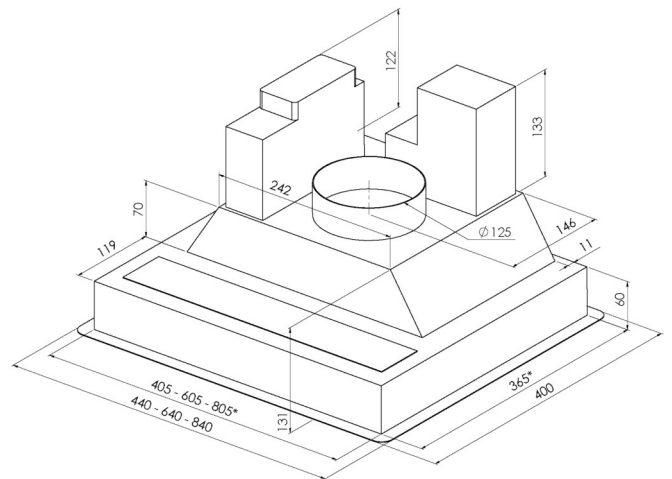

Produktblad

TDS

Inbyggnadsprodukt i rostfritt utförande för lägenhet med centralventilation, dimbar LED belysning och stickade metallfilter. Inbyggnadsfiltret finns i fem olika storlekar, tre för vägghängda kåpor och två för frihängande kåpor över köksö.

Inbyggnadsmått och belysning TDS

Vägg 2-filter 405x365x264 mm 3x1,6W LED dimbar

Vägg 3-filter 605x365x264 mm 4x1,6W LED dimbar

Vägg 4-filter 805x365x264 mm 4x1,6W LED dimbar

Frih. 1-filter 535x355x264 mm 4x1,6W LED dimbar

Frih. 2-filter 835x355x264 mm 6x1,6W LED dimbar

Väggmodell

Måttskiss

Frihängande modell