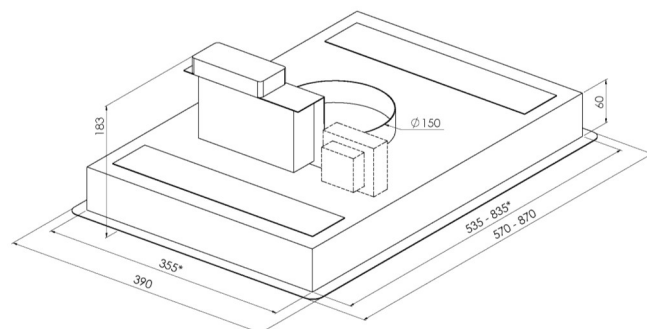

Inbyggingsmått och belysning TES

Vägg 2-filtrer 405x365x183 mm 3x1,6W LED dimbar

Vägg 3-filtrer 605x365x183 mm 4x1,6W LED dimbar

Vägg 4-filtrer 805x365x183 mm 4x1,6W LED dimbar

Frih. 1-filtrer 535x355x183 mm 4x1,6W LED dimbar

Frih. 2-filtrer 835x355x183 mm 6x1,6W LED dimbar

Väggmodell

Måttskiss

Frihängande modell