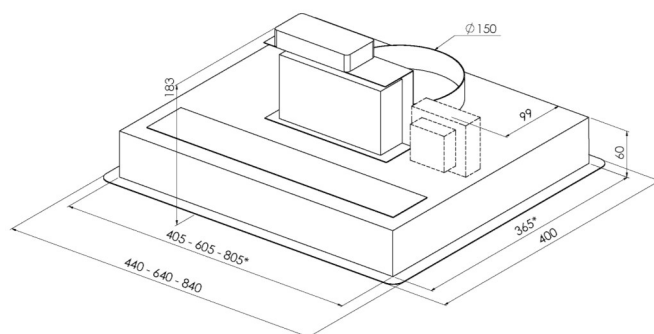

Inbyggingsmått och belysning TES

Vägg 2-filtrer 405x365x183 mm 3x1,6W LED dimbar

Vägg 3-filtrer 605x365x183 mm 4x1,6W LED dimbar

Vägg 4-filtrer 805x365x183 mm 4x1,6W LED dimbar

Frih. 1-filtrer 535x355x183 mm 4x1,6W LED dimbar

Frih. 2-filtrer 835x355x183 mm 6x1,6W LED dimbar

Väggmodell

Måttskiss

Frihängande modell