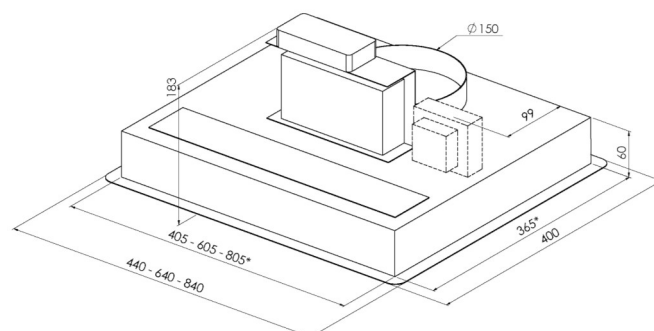

Produktblad

Måttskiss

TES

Inbyggnadsprodukt i rostfritt utförande för extern fläkt, dimbar LED belysning och stickade metallfilter. Inbyggnadsfiltret finns i fem olika storlekar, tre för vägghängda kåpor och två för frihängande kåpor över köksö. Kan även fås med lös touchkabel.

Inbyggnadsmått och belysning TES

Vägg 2-filter 405x365x183 mm 3x1,6W LED dimbar

Vägg 3-filter 605x365x183 mm 4x1,6W LED dimbar

Vägg 4-filter 805x365x183 mm 4x1,6W LED dimbar

Frih. 1-filter 535x355x183 mm 4x1,6W LED dimbar

Frih. 2-filter 835x355x183 mm 6x1,6W LED dimbar

Väggmodell

Frihängande modell