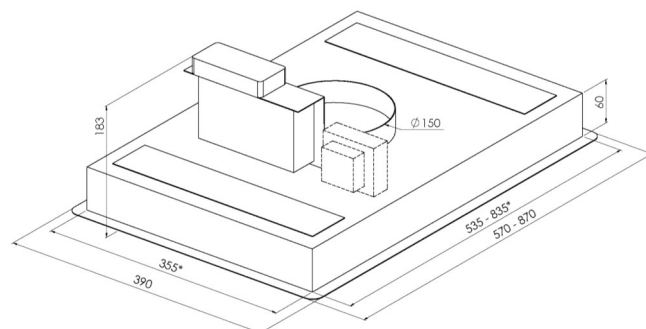

Produktblad

Måttskiss

TES

Inbyggnadsprodukt i rostfritt utförande för extern fläkt, dimbar LED belysning och stickade metallfilter. Inbyggnadsfiltret finns i fem olika storlekar, tre för vägghängda kåpor och två för frihängande kåpor över köksö. Kan även fås med lös touchkabel.

Inbyggnadsmått och belysning TES

Vägg 2-filter 405x365x183 mm 3x1,6W LED dimbar

Vägg 3-filter 605x365x183 mm 4x1,6W LED dimbar

Vägg 4-filter 805x365x183 mm 4x1,6W LED dimbar

Frih. 1-filter 535x355x183 mm 4x1,6W LED dimbar

Frih. 2-filter 835x355x183 mm 6x1,6W LED dimbar

Väggmodell

Frihängande modell