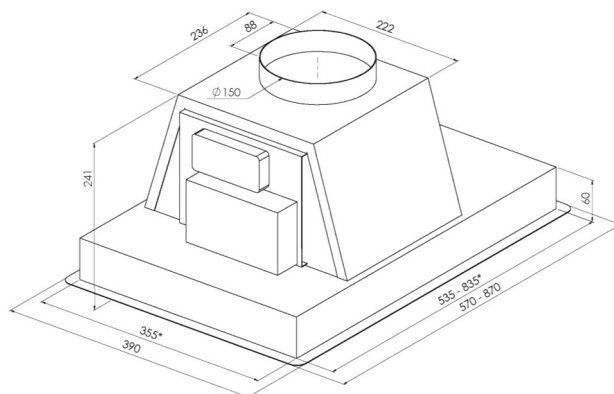

Produktblad

TIS

Inbyggingsfläkt i rostfritt utförande, EC-fläkt på 765 m³/h, med dimbar LED belysning och stickade metallfilter.

Inbyggingsfläkten finns i fem olika storlekar, tre för vägghängda kåpor och två för frihängande kåpor över köksö.

Inbyggingsmått och belysning TIS

Vägg 2-filter 405x365x241 mm 3x1,6W LED dimbar

Vägg 3-filter 605x365x241 mm 4x1,6W LED dimbar

Vägg 4-filter 805x365x241 mm 4x1,6W LED dimbar

Frih. 1-filter 535x355x241 mm 4x1,6W LED dimbar

Frih. 2-filter 835x355x241 mm 6x1,6W LED dimbar

Väggmodell

Måttskiss

Frihängande modell