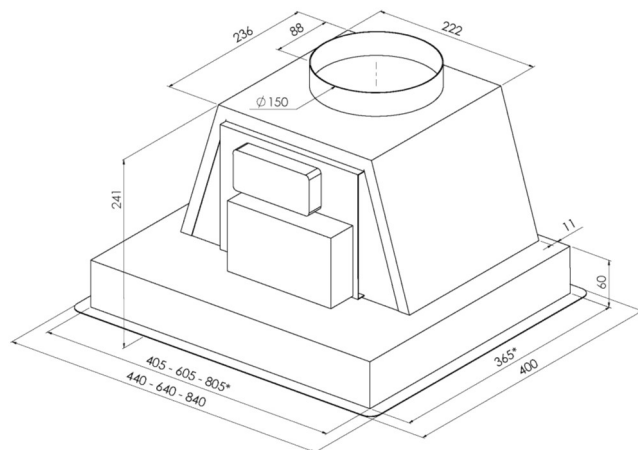

Produktblad

TIS

Inbyggingsfläkt i rostfritt utförande, EC-fläkt på 765 m³/h, med dimbar LED belysning och stickade metallfilter.

Inbyggingsfläkten finns i fem olika storlekar, tre för vägghängda kåpor och två för frihängande kåpor över köksö.

Inbyggingsmått och belysning TIS

Vägg 2-filter 405x365x241 mm 3x1,6W LED dimbar

Vägg 3-filter 605x365x241 mm 4x1,6W LED dimbar

Vägg 4-filter 805x365x241 mm 4x1,6W LED dimbar

Frih. 1-filter 535x355x241 mm 4x1,6W LED dimbar

Frih. 2-filter 835x355x241 mm 6x1,6W LED dimbar

Väggmodell

Måttskiss

Frihängande modell