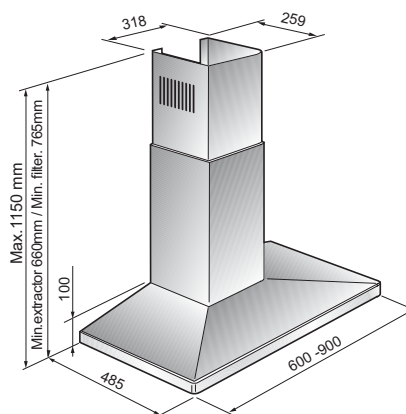

# Zilga

Kåpa för väggmontage med LED belysning som har lång livslängd och låg energiförbrukning. Zilga är utrustad med touchpanel med flera bra funktioner, bl. a eftergångstid. Den inbyggda motorn har hög kapacitet och låg ljudnivå. Zilga finns i vitt, svart och rostfritt i 60, 70 och 90 cm bredd.

#### Väggmodell

Bredd:	60, 70 och 90 cm
Material:	Rostfri, vit och svart
Luftmängd:	503m <sup>3</sup> /h
Ljudeffekt:	62dB (A)
Belysning:	LED 2x1,5W
Frontplaceras belysning	
Manöver:	Glastouch
Hastigheter:	3 + Intensiv
Anslutning:	Ø150/125 mm
Spänning:	230V skyddsjordad
Eftergångstid:	15 min
Periodisk ventilation:	10 min/h
Filterrengöringsindikator	
Förberedd för kolfilterdrift	