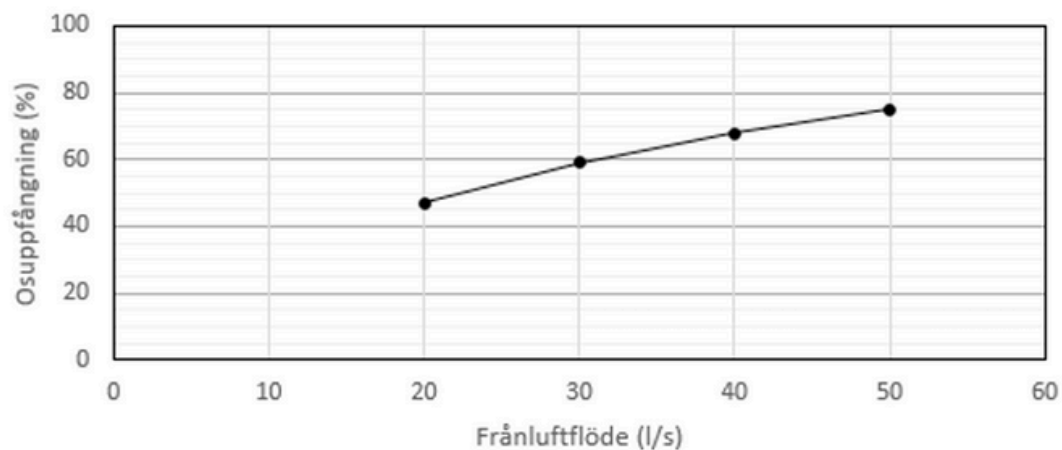

Material	Borstad rostfri plåt, EN1-4301, Zinkplåt vid lackerade kåpor
Elanslutning	230 V skyddsjordad, 1,2 m kabel med jordad stickpropp
Spjällfunktion	Timerstyrt Spjäll
Belysning	Dimbar LED
Ljuskälla	2 x 1,6 W LED, Dimbar, Soft Start/Close
Färgtemperatur	3000° K (Kelvin)
Lux	Medel 2 st LED, 300 Lux
Reläutgång TDS	Slutande kontakt
Fettfilter	10 mm stickade metallfilter (kan maskindiskas)
Manöverpanel	Touchpanel
Reläutgång TDS	Slutande kontakt
Kanalanslutning TDS	Ø 125

Smart (Tovenco AB)

TESTAD ENLIGT STANDARD: EN 13141-3 : 2017