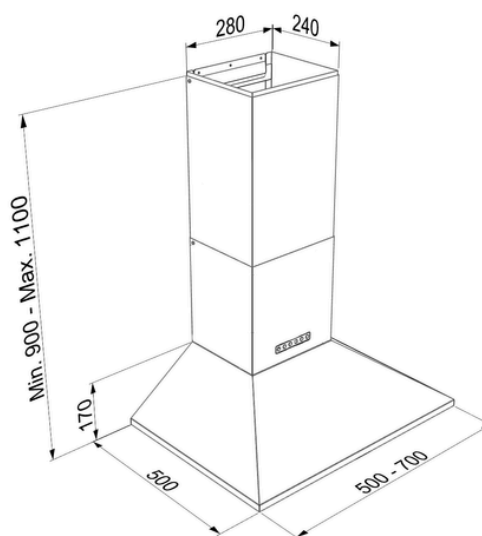

Denna kåpa är bedömd av: **SundaHus**
iBinder Group

Kåpan testad hos:

Höjd:	900 - 1100 mm
Bredd:	500 - 700 mm
Djup:	500 mm
Montagetyp:	Väggmodell
Material/Färg:	Rostfri, Svart, Vit, Valfri kulör

Material	Borstad rostfri plåt, EN1-4301, Zinkplåt vid lackerade kåpor
Elanslutning	230 V skyddsjordad, 1,2 m kabel med jordad stickpropp
Spjällfunktion	Timerstyrt Spjäll
Belysning	Dimbar LED
Ljuskälla	2 x 1,6 W LED, Dimbar, Soft Start/Close
Färgtemperatur	3000° K (Kelvin)
Lux	Medel 2 st LED, 300 Lux
Reläutgång TDS	Slutande kontakt
Fettfilter	10 mm stickade metallfilter (kan maskindiskas)
Manöverpanel	Touchpanel
Reläutgång TDS	Slutande kontakt
Kanalanslutning TDS	Ø 125