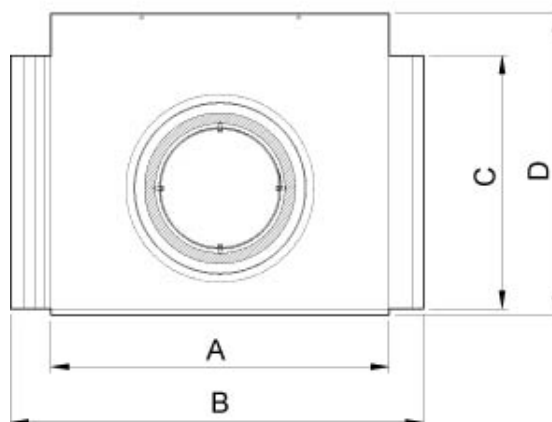

## Beskrivning

Profilerad takhuv

Takhuvan är formad för att passa till en tvåkupig betongtakpanna av standardtyp (THB 160), eller två pannor (THB 200). Takhuvan placeras vinkelrätt mot takbeklädnad och kan därför användas vid olika taklutningar.

Tillverkad av pulverlackerad, galvaniserad stålplåt, i standardfärgerna svart och tegelröd. Beslagets spirorör är isolerat med 30 mm nätmatta.

Underbeslag, TUB som monteras på undertak ingår. Underbeslaget förhindrar vattenskador via takgenomföringen vid ett eventuellt läckage i yttentak. Underbeslag används ej vid takbeklädnad av enbart tjärpapp.

## Dimensioner

THB	A	B	C	D	E	F	G	øD
160	260	375	448	448	323	230	72	160
200	560	684	430	500	326	138	76	200