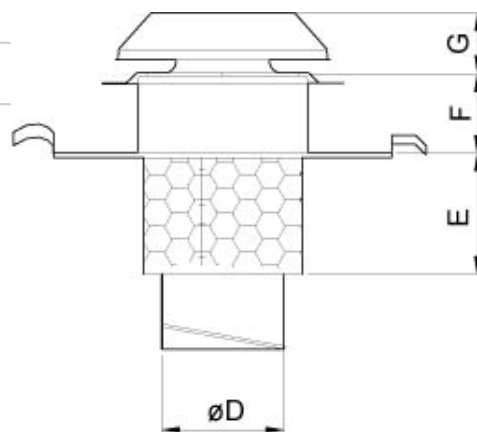

## Beskrivning

Profilerad takhuv

Takhuvan är formad för att passa till en tvåkupig betongtakpanna av standardtyp (THB 160), eller två pannor (THB 200). Takhuvan placeras vinkelrätt mot takbeklädnad och kan därför användas vid olika taklutningar.

Tillverkad av pulverlackerad, galvaniserad stålplåt, i standardfärgerna svart och tegelröd. Beslagets spirorör är isolerat med 30 mm nätmatta.

Underbeslag, TUB som monteras på undertak ingår. Underbeslaget förhindrar vattenskador via takgenomföringen vid ett eventuellt läckage i yttentak. Underbeslag används ej vid takbeklädnad av enbart tjärpapp.

## Dimensioner

THB	A	B	C	D	E	F	G	øD
160	260	375	448	448	323	230	72	160
200	560	684	430	500	326	138	76	200