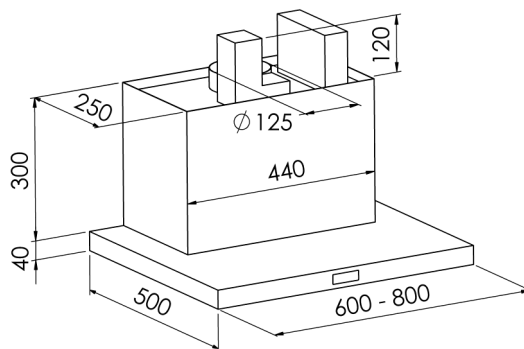

Produktblad

Effect

Måttskiss

Produktspecifikation

Höjd:	40 mm + funktionsdel 300 mm
Bredd:	600– 800 mm
Djup:	500 mm
Montagetyp	Vägg modell
Material/Färg:	Rostfri, vit, svart, valfri kulör
Osugptagning:	75% vid 45 l/s
Montagehöjd:	440 mm, vid gas 700 mm
Lux:	Medelvärde vid 2 st LED 300 Lux
Kanalanslutning TDS:	Ø 125 mm
Övrigt:	Timerstyrt spjäll (motorstyrt för grund & forceringsflöde. Slutande kontakt för extern styrning av fläkt/aggreat.
Montagehöjd:	Min 450 mm, vid gas 650 mm

Diskret modell med effektivitet och enkelhet. Traditionell kåpa för lägenhet.

Teknisk data

Material	Borstad rostfri plåt, EN1-4301 Zinkplåt vid lackerade kåpor
Elanslutning	230V skyddsjordad, 1,2m kabel med jordad stickpropp
Spjällfunktion	Timerstyrt Spjäll
Belysning	Dimbar LED
Ljuskälla	2 x 1,6W LED, dimbar, soft start/close
Färgtemperatur	3000°K (Kelvin)
Lux	Medel vid 2 st led 300 Lux
Fettfilter	10 mm stickade metallfilter
Manöverpanel	Touchpanel
Belysning	Dimmerfunktion, soft start/stop
Reläutgång TDS	Slutande kontakt
Kanalanslutning TDS	Ø 125 mm