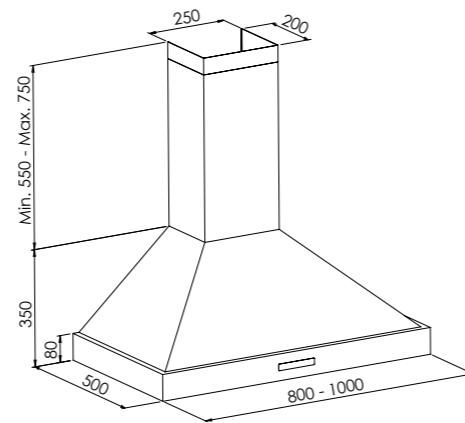

SAVOY

WINDOW

TRADITION 60 - 70

TRADITION 80 - 90 - 100

WAVE

VINTAGE

UTÖVER STANDARDMÅTT KAN VI ANPASSA PRODUKTERNA EFTER ERA ÖNSKEMÅL.

MÅTTSKISSER FRIHÄNGANDE MODELLER