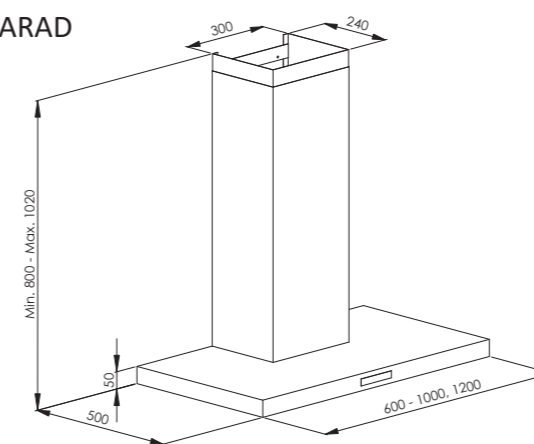

MÅTTSKISSER TOVENCO HOME - VÄGGMODELLER

PARAD

UTÖVER STANDARDMÅTT KAN VI ANPASSA PRODUKTERNA EFTER ERA ÖNSKEMÅL.