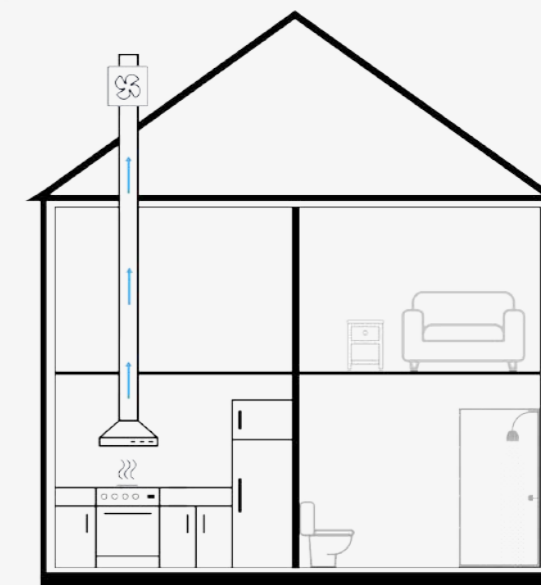

Tovenco External System ^{TES}

FÖR EXTERN MOTOR PÅ TAK/VIND

Extern AC/EC fläkt, eftergångstid, periodisk ventilation, filtervakt, dimbar LED belysning, stickade metallfilter, anslutning Ø150 mm.

Alternativet när absolut högsta kraven på effektivitet och låg ljudnivå ska uppfyllas. Separat imkanal från köket via vindsfläkt/alternativt takfläkt från svensktillverkade systemair. Välj lämplig EC fläkt i vår katalog.