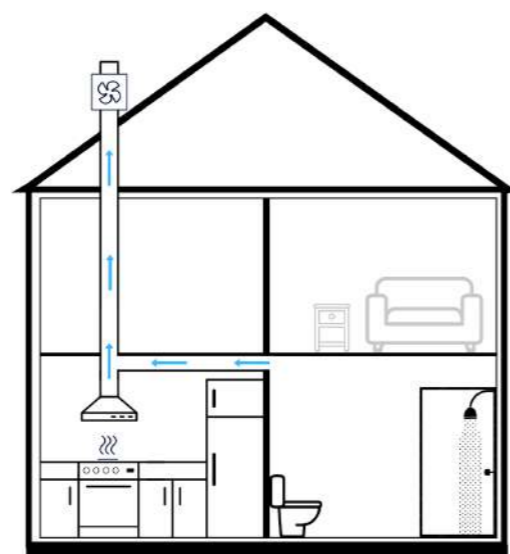

Tovenco Damper System + ^{TDS+}

FÖR KÖK-/VÅTRUMSVENTILATION

Styrning för villa/radhus med centralventilation, filtervakt, dimbar LED belysning, stickade metallfilter, anslutning Ø125 mm.

Alternativet där extern frånluftsfläkt eller återvinningsaggregat reglerar både allmän- och köksventilationen dvs. mekanisk frånluftsventilation (F-system) alternativt balanserad ventilation med från- och tilluft (F/FT/FTX-system). Ventilationen styrs från kåpan med funktioner som forcering av flödet i våtutrymmen eller vid matlagning.