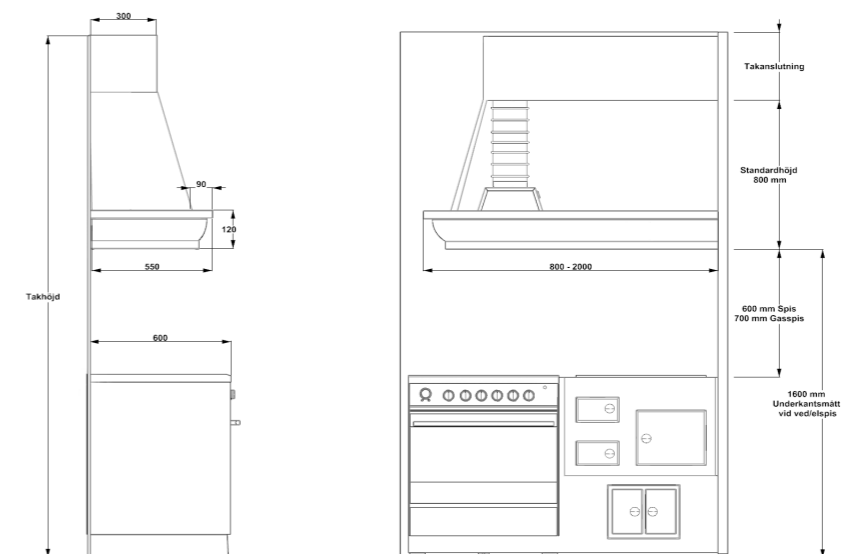

COTTAGE BH MOD 1

COTTAGE BH MOD 2

COTTAGE 2 - SIDIG OCH 3-SIDIG

MÅTTSKISSER VOLYMKÅPOR

SMART

SMART BRUTNA HÖRN

TIGER

FUNKTION