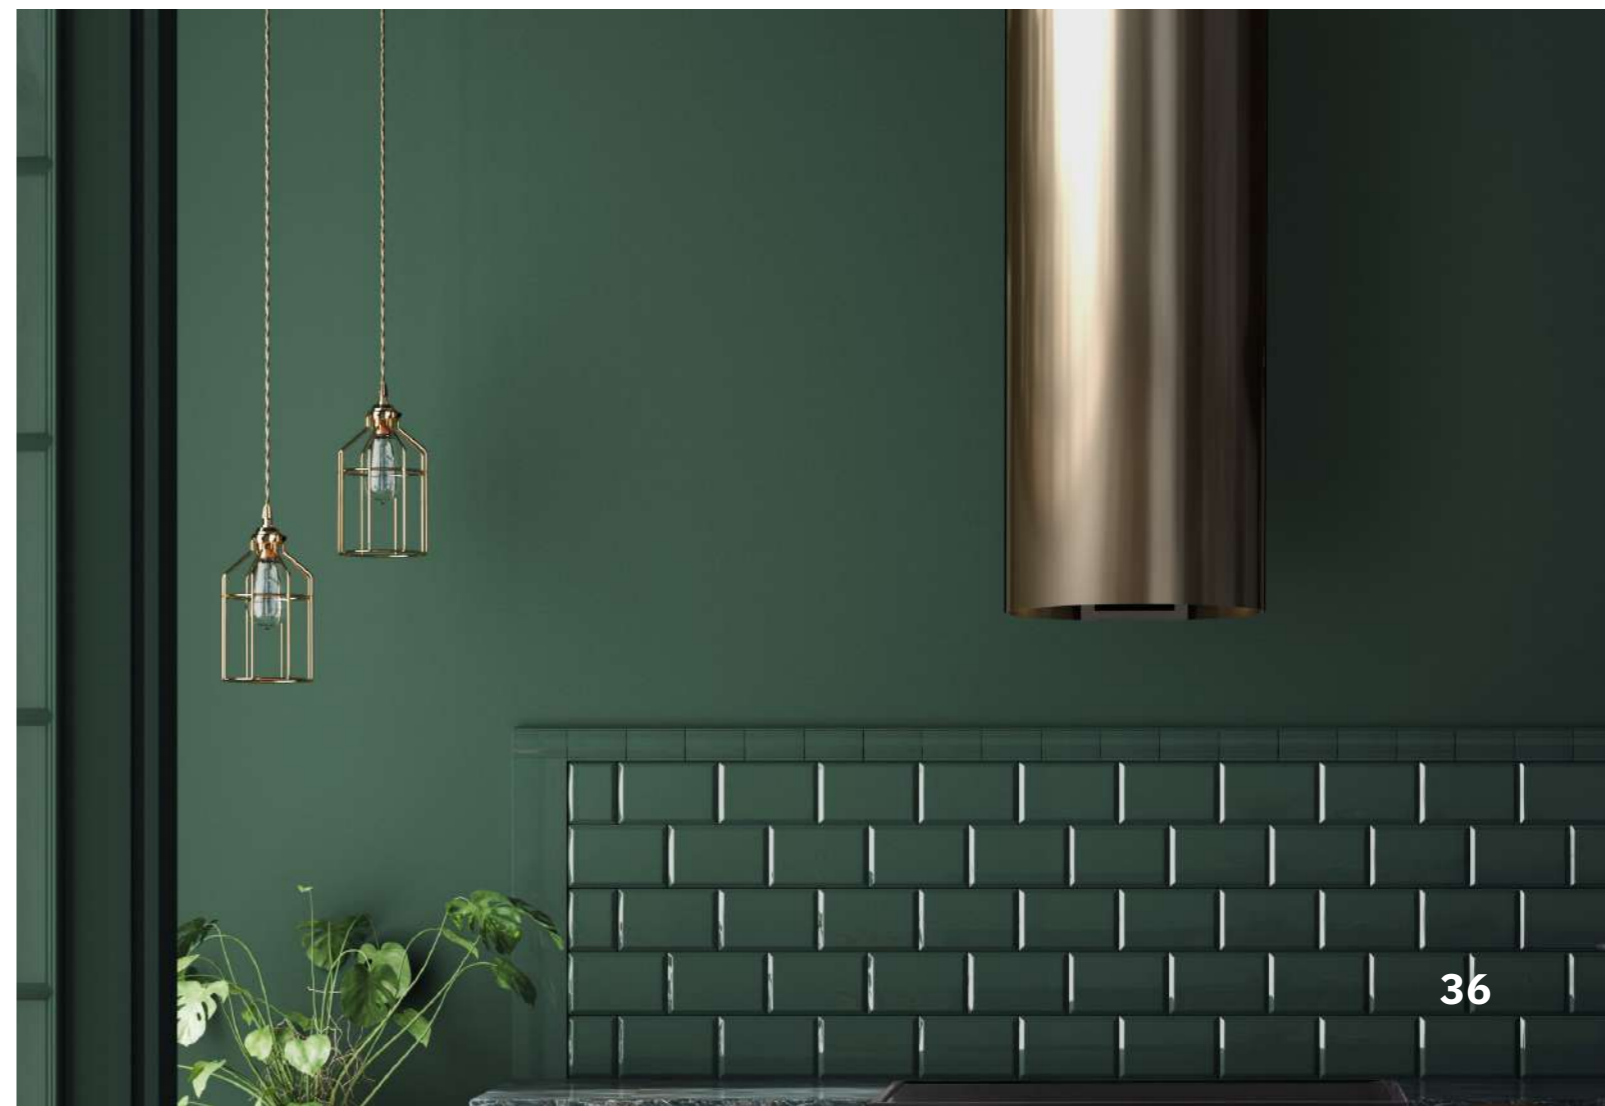

YTFINISH

Våra ytbehandlingar ger rostfria ytor ett modernt och estetiskt tilltalande utseende. Produkten blir unik, reflekterande och livlig.