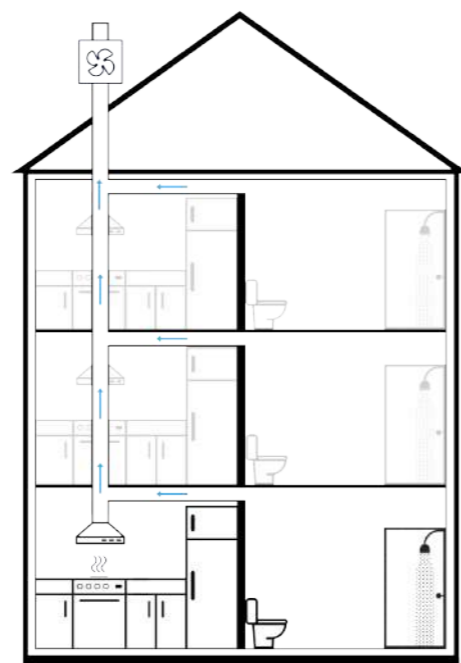

Tovenco Damper System ^{TDS}

FÖR LÄGENHET MED CENTRAL VENTILATION

Spjällfunktion för lägenhet med centralventilation, filtervakt, dimbar LED belysning, stickade metallfilter, anslutning Ø125 mm.

Alternativet där centralt fläktaggregat betjänar lägenheterna. Tovencos kåpor är utrustade med ett motordrivet spjäll i rostfritt stål. Spjällfunktionen är timerstyrd med enkel injustering av grund- och forceringsflöden. Slutande kontakt för styrning av t ex ventilationsaggregat mm.