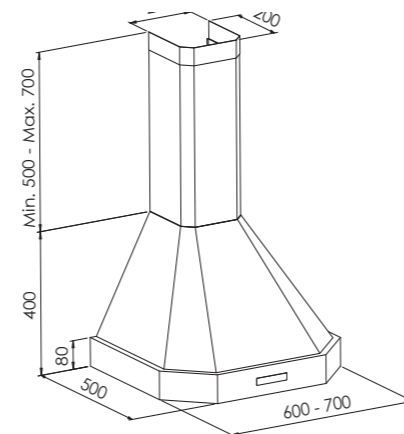

MÅTTSKISSER TOVENCO HOME - VÄGGMODELLER

AROME

UTÖVER STANDARDMÅTT KAN VI ANPASSA PRODUKTERNA EFTER ERA ÖNSKEMÅL.