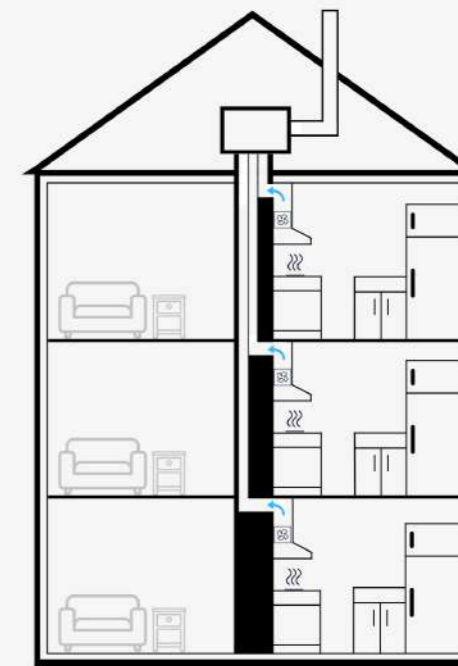

Tovenco Non Stop ^{TNS}

EN FLÄKTLÖSNING FÖR FLERFAMILJSHUS DÄR SJÄLVDRAGSVENTILATIONEN INTE FUNGERAR TILLFREDSTÄLLANDE

Intern EC fläkt, eftergångstimer, filtervakt, dimbar LED belysning, stickade metallfilter, anslutning Ø125 MM.

Fläkten i spiskåpan går alltid med ett grundflöde som är injusteringsbart via programmering av EC-motorn. När du lagar mat kan du öka hastigheten för att få en bra funktion. Det är fyra hastigheter inklusive grundflödet i spiskåporna. Kapaciteten på fläkten ligger på ca 10 – 100 L/S (36-360 m³/h)

Vi rekommenderar inte non-stop lösning till frihängande eller vertikala kåpor.