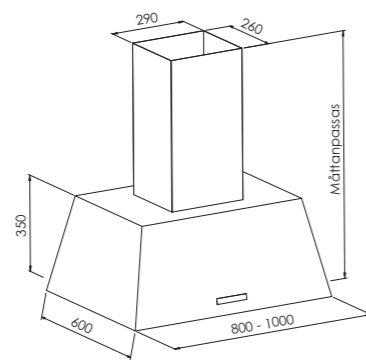

MÅTTSKISSER FRIHÄNGANDE MODELLER

BROOKLYN

HOOD

VENTURA

UTÖVER STANDARDMÅTT KAN VI ANPASSA PRODUKTERNA EFTER ERA ÖNSKEMÅL.