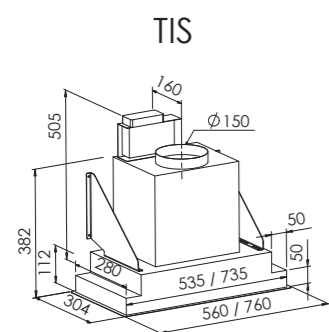

MÅTTSKISSER UNDERBYGGNADSMODELLER

EXIT