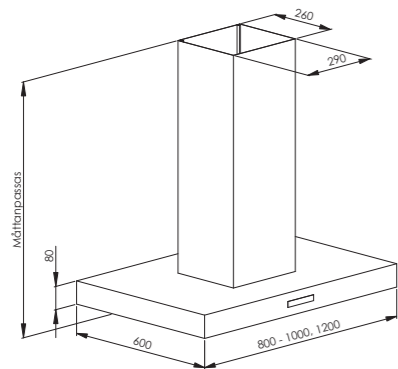

MÅTTSKISSER FRIHÄNGANDE MODELLER

BROOKLYN

HOOD

MANHATTAN

UTÖVER STANDARDMÅTT KAN VI ANPASSA PRODUKTERNA EFTER ERA ÖNSKEMÅL.