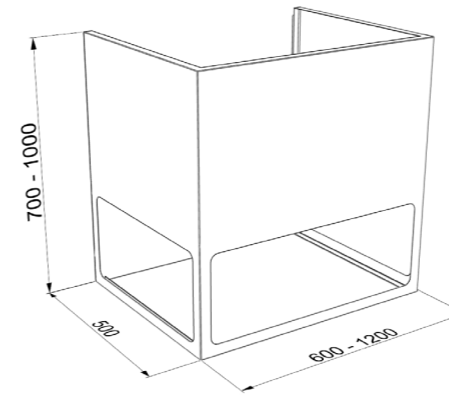

SAVOY

WINDOW

TRADITION 60 - 70

TRADITION 80 - 90 - 100

WAVE

VINTAGE

UTÖVER STANDARDMÅTT KAN VI ANPASSA PRODUKTERNA EFTER ERA ÖNSKEMÅL.

MÅTTSKISSER FRIHÄNGANDE MODELLER