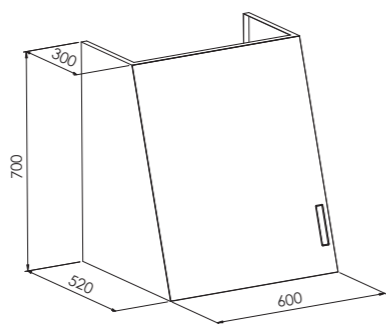

COTTAGE BH MOD 1

COTTAGE BH MOD 2

COTTAGE 2 - SIDIG OCH 3-SIDIG

MÅTTSKISSER VOLYMKÅPOR

SMART

SMART BRUTNA HÖRN

TIGER

FUNKTION