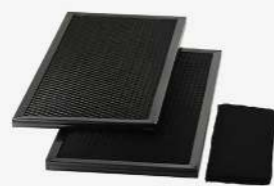

VIEW

Material: Svart Glas + Matt Svart Galler

Teknik: Flödeshastighet 620 m³/h

Energiklass: A++

Mått: 60, 83 CM

Tillbehör: Plasmafilter, Longlife Filterkit, Ceramic Filterkit

NYHET! VIEW

Perfekt för öppna planlösningar och sociala kök, där både funktion och estetik möts. Med View får du ett stilrent kök där fri sikt och effektiv ventilation går hand i hand.