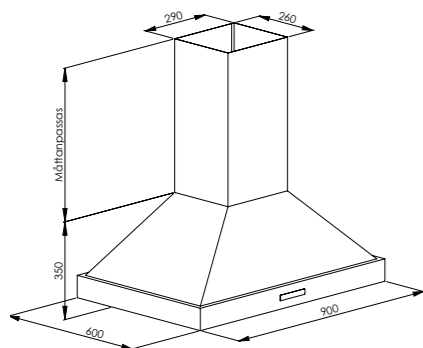

TVC - VOLYM FH