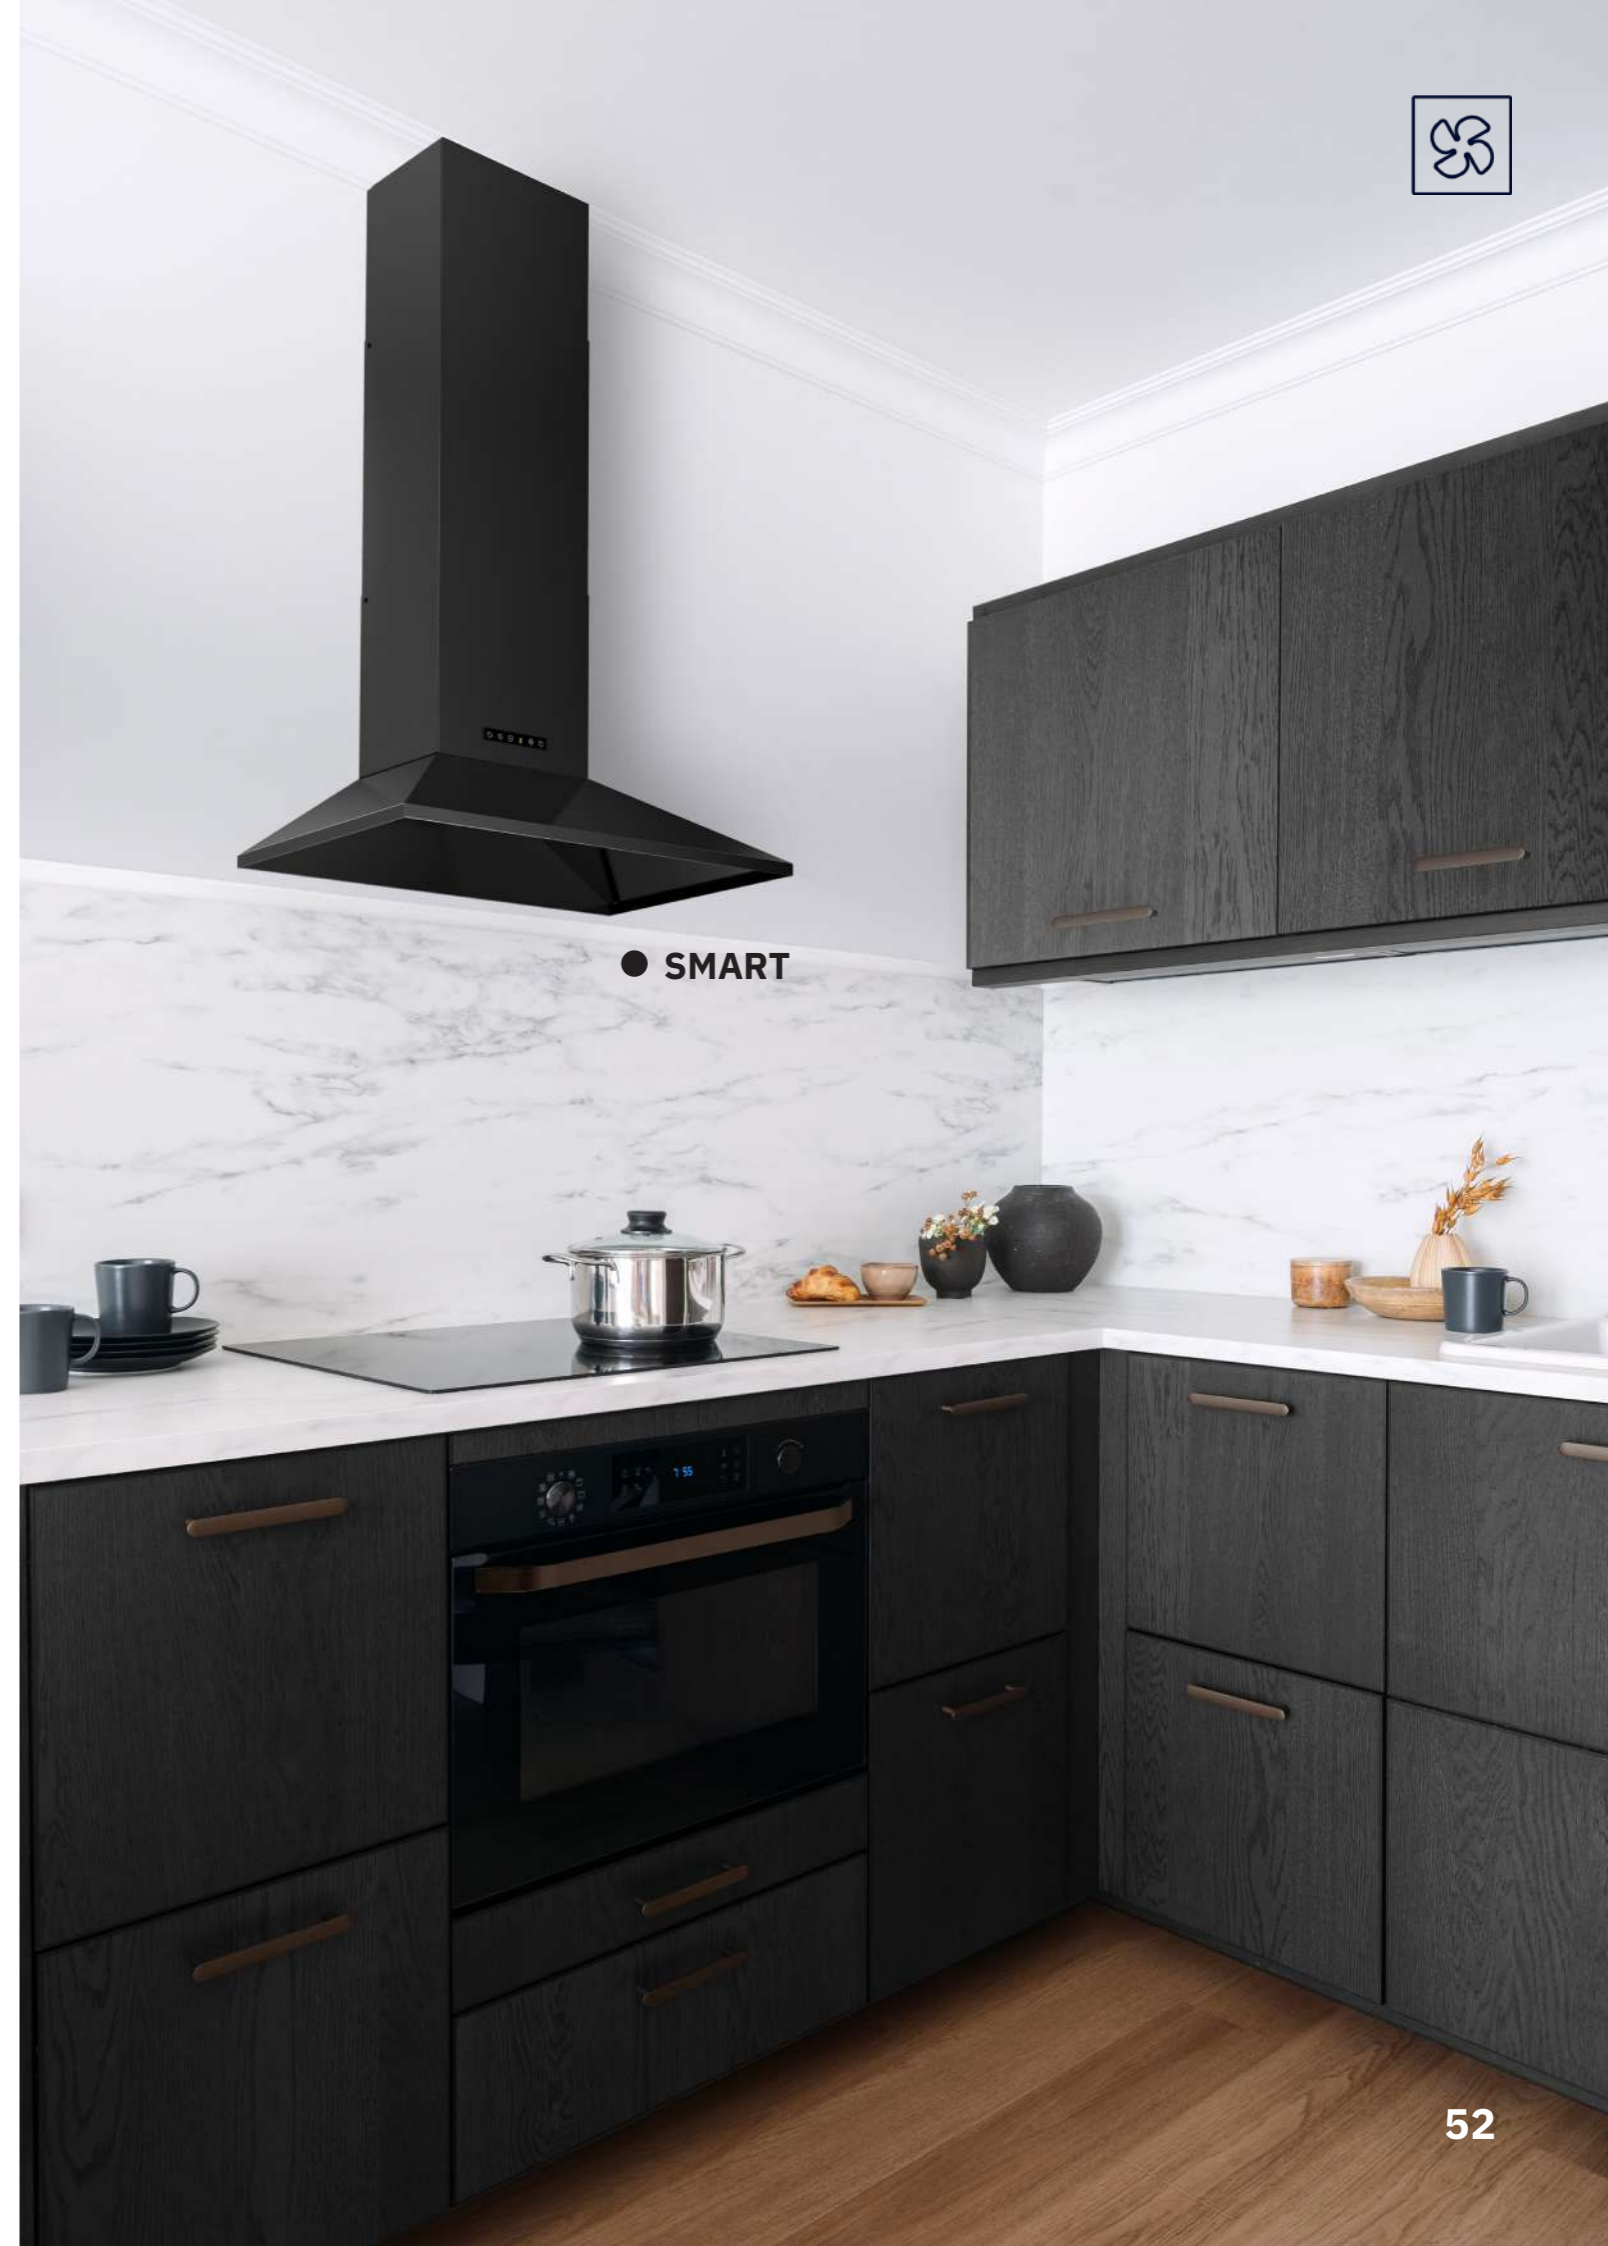

Fjärrkontroll som tillval

Mått: 50, 60, 70 CM

Smart är en designkåpa med stor volymdel, exemplarisk för lägenheter med centralventilation.

Smart har ett snedställt filter i kanaldelen vilket innebär att volymdelen blir extra funktionell. Utrustad med dimbar LED belysning och touchpanel på kanalens nedre del. Finns som standard i 50, 60 och 70 cm bredd i lackerat eller rostfritt utförande. Smart har en osupptagning på 80% vid 35 l/s, 75% vid 28 l/s.