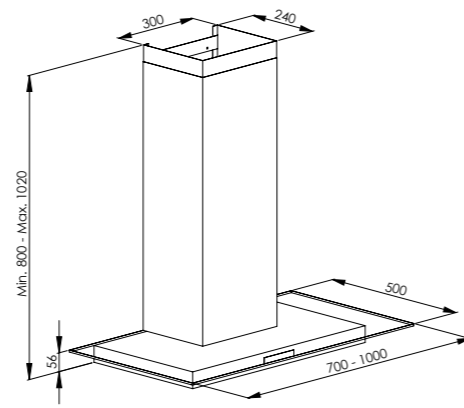

SAVOY

WINDOW

TRADITION 60 - 70

TRADITION 80 - 90 - 100

WAVE

VINTAGE

UTÖVER STANDARDMÅTT KAN VI ANPASSA PRODUKTERNA EFTER ERA ÖNSKEMÅL.

MÅTTSKISSER FRIHÄNGANDE MODELLER