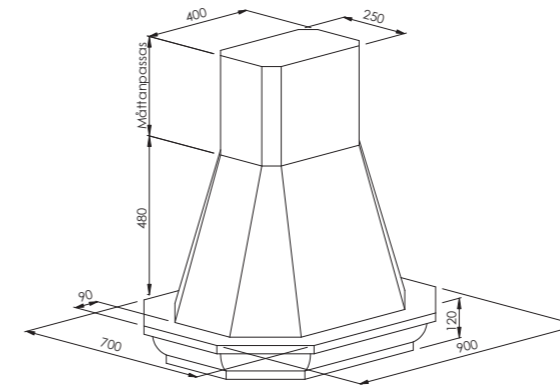

COTTAGE VÄGG 60

COTTAGE VÄGG 70 - 120

DESSA MODELLER KUNDANPASSAS EFTER JUST DINA MÅTT.

COTTAGE CORNER 101,4 X 101,4

COTTAGE CORNER 95X95

COTTAGE FRIH. 80 - 100

COTTAGE FRIH. 110 - 120

COTTAGE BH FH