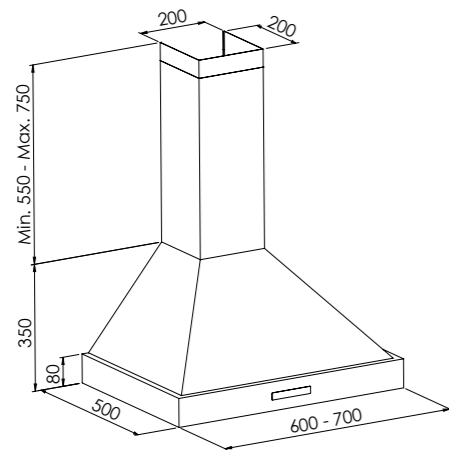

SAVOY

WINDOW

TRADITION 60 - 70

TRADITION 80 - 90 - 100

WAVE

VINTAGE

UTÖVER STANDARDMÅTT KAN VI ANPASSA PRODUKTERNA EFTER ERA ÖNSKEMÅL.

MÅTTSKISSER FRIHÄNGANDE MODELLER