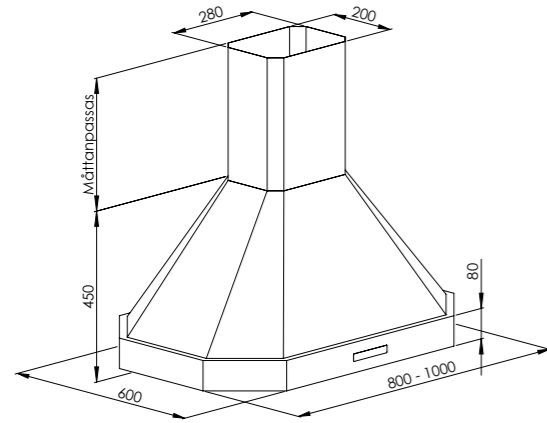

MÅTTSKISSER FRIHÄNGANDE MODELLER

AROME