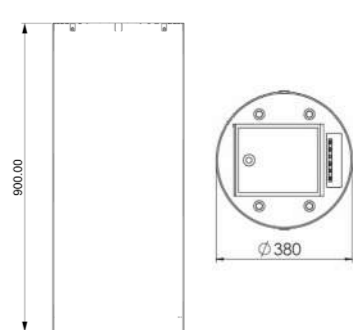

RONDO

UTÖVER STANDARDMÅTT KAN VI ANPASSA PRODUKTERNA EFTER ERA ÖNSKEMÅL.