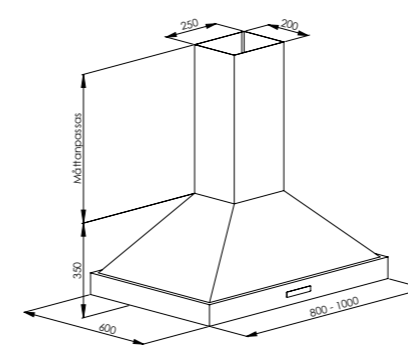

WAVE

MANHATTAN

VENTURA

PARAD

TRADITION

SAVOY

RONDO

UTÖVER STANDARDMÅTT KAN VI ANPASSA PRODUKTERNA EFTER ERA ÖNSKEMÅL.