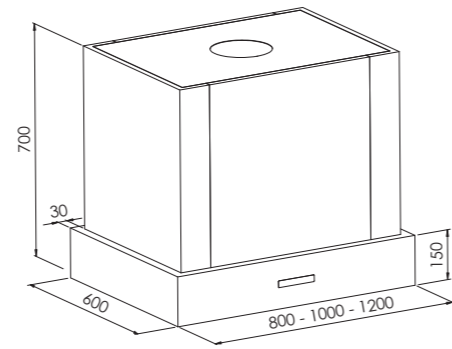

MÅTTSKISSER FRIHÄNGANDE MODELLER

BRONX

BROOKLYN

HOOD

UTÖVER STANDARDMÅTT KAN VI ANPASSA PRODUKTERNA EFTER ERA ÖNSKEMÅL.