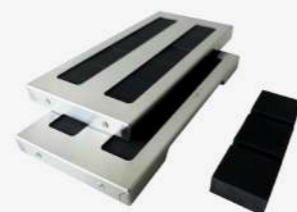

VIEW

Material: Svart Glas + Matt Svart Galler

Teknik: Flödeshastighet 620 m³/h

Energiklass: A++

Mått: 60, 83 CM

Tillbehör: Plasmafilter, Longlife Filterkit, Ceramic Filterkit

NYHET! VIEW

Perfekt för öppna planlösningar och sociala kök, där både funktion och estetik möts. Med View får du ett stilrent kök där fri sikt och effektiv ventilation går hand i hand.