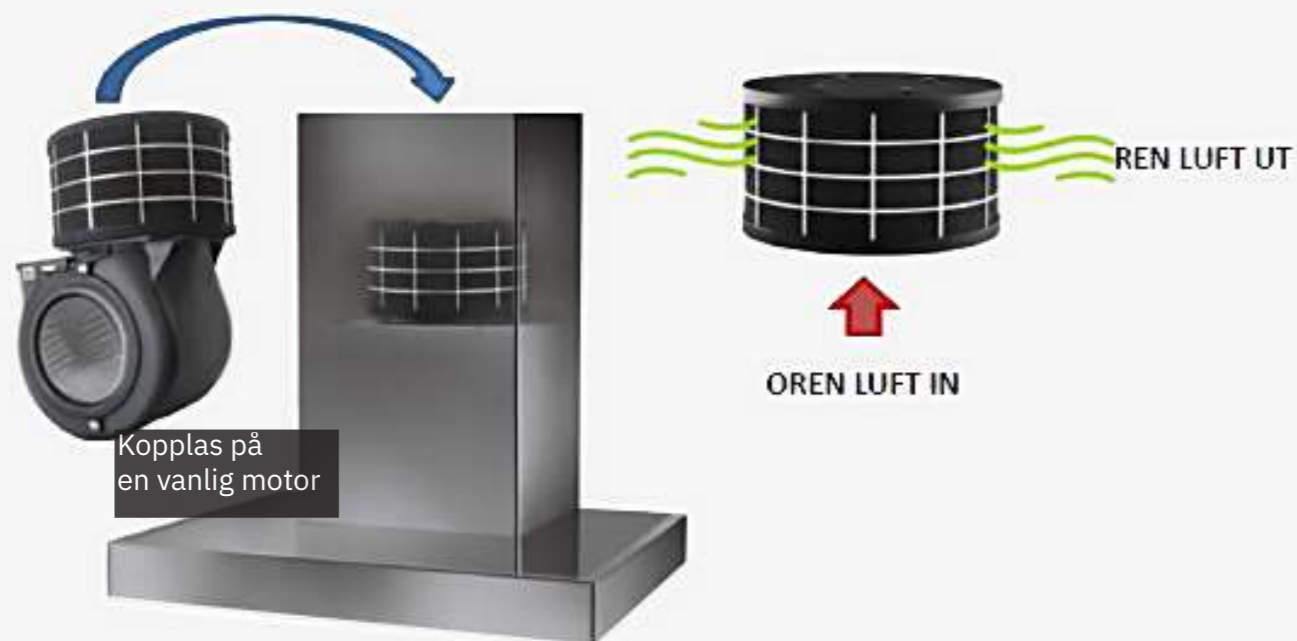

Kolftersystem (recirkulering) med högeffektivt filter, anslutning Ø150 mm.

– Alternativet när anslutning till ventilationskanal (imkanal) inte är möjlig. Luften recirkuleras via fettfilter och kolfilter och trycks ut via ventilationskanal på kanaldelen. Denna cykel upprepas flera gånger beroende på rummets volym och driftstiden.

Kolftersystem till TIS

Högeffektivt kolfilter

Brandteknisk klass:

EI 60 S

Brandprovningar är utförda enligt 1366-2.

PLASMAFILTER

Fläktfilter och Köksfläktstillbehör

Plasmafilter är en av de mest effektiva teknikerna för luftrening och kan reducera lukt i köket med upp till 98 %. Genom att eliminera bakterier, virus, allergener och cigarettök skapar plasmafiltret en ren och hälsosam miljö. Denna avancerade reningsteknik har länge använts inom professionella kök, restaurangkedjor och livsmedelstillverkning för att neutralisera oönskade lukter. Till skillnad från traditionella kolfilter påverkar plasmafiltret inte fläktens ljudnivå nämnvärt. Produkten säljs i kombination med Tovencos köksfläktar för en optimal ventilationslösning.

Plasmafiltren monteras smidigt ovanpå fläktmotorn och styrs automatiskt av en integrerad sensor som slår på och av enheten efter behov. Med en strömförbrukning på endast 0,5W i standby-läge och 10W i driftläge är plasmafiltret både energieffektivt och kostnadseffektivt. Dess hållbarhet på cirka 10 år gör det till ett långsiktigt och pålitligt val. Tovenco anpassar luftflödet i kåpan för att säkerställa en optimal lösning för ditt kök.