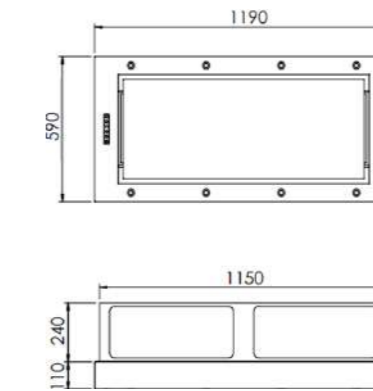

CLOUD RECIRQ