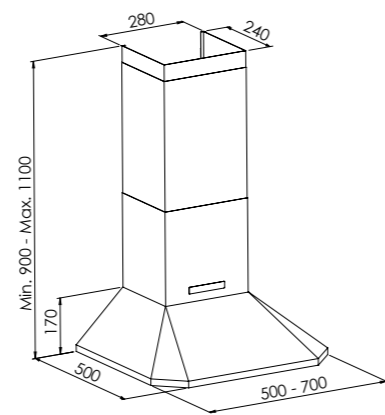

COTTAGE BH MOD 1

COTTAGE BH MOD 2

COTTAGE 2 - SIDIG OCH 3-SIDIG

MÅTTSKISSER VOLYMKÅPOR

SMART

SMART BRUTNA HÖRN

TIGER

FUNKTION