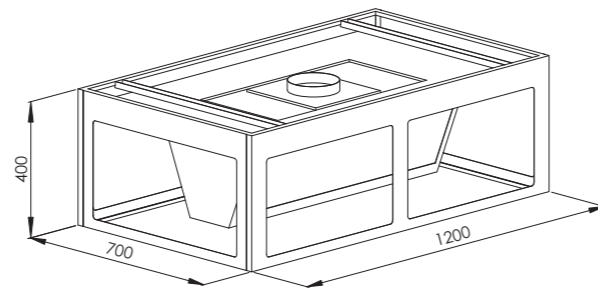

MÅTTSKISSER FRIHÄNGANDE MODELLER

BROOKLYN

HOOD

UTÖVER STANDARDMÅTT KAN VI ANPASSA PRODUKTERNA EFTER ERA ÖNSKEMÅL.