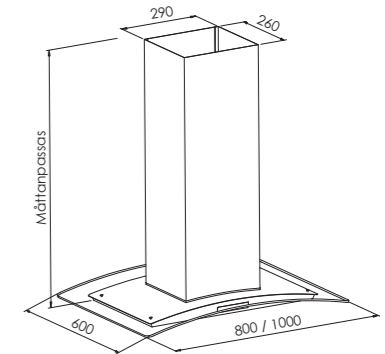

MÅTTSKISSER FRIHÄNGANDE MODELLER

BROOKLYN

HOOD

WAVE

UTÖVER STANDARDMÅTT KAN VI ANPASSA PRODUKTERNA EFTER ERA ÖNSKEMÅL.