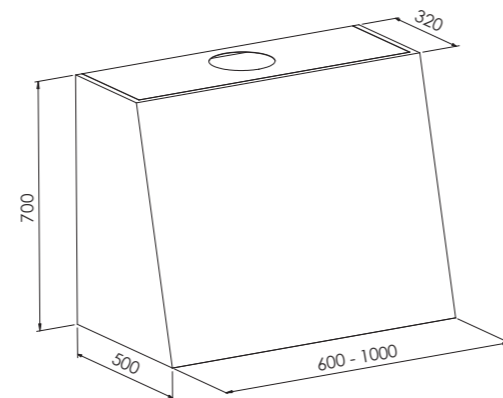

SAVOY

WINDOW

TRADITION 60 - 70

TRADITION 80 - 90 - 100

WAVE

VINTAGE

UTÖVER STANDARDMÅTT KAN VI ANPASSA PRODUKTERNA EFTER ERA ÖNSKEMÅL.

MÅTTSKISSER FRIHÄNGANDE MODELLER