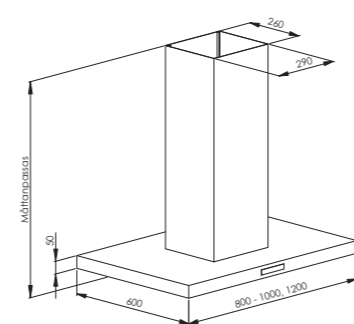

WAVE

MANHATTAN

VENTURA

PARAD

TRADITION

SAVOY

RONDO

UTÖVER STANDARDMÅTT KAN VI ANPASSA PRODUKTERNA EFTER ERA ÖNSKEMÅL.