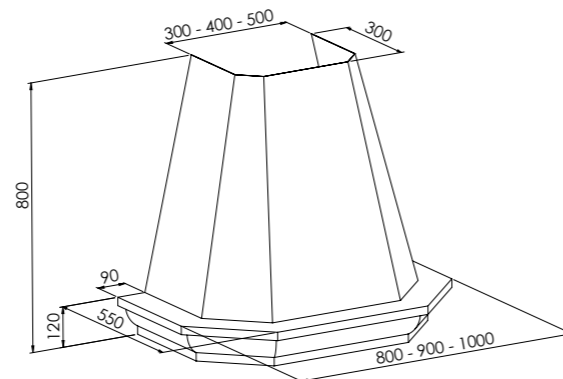

COTTAGE BH MOD 2