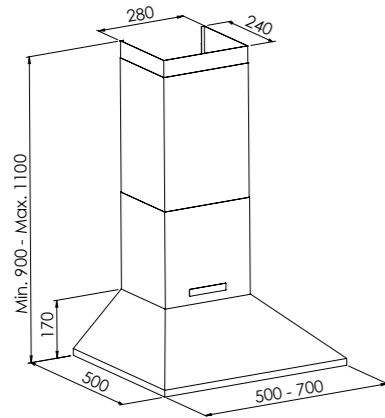

COTTAGE BH MOD 1

COTTAGE BH MOD 2

COTTAGE 2 - SIDIG OCH 3-SIDIG

MÅTTSKISSER VOLYMKÅPOR

SMART

SMART BRUTNA HÖRN

TIGER

FUNKTION