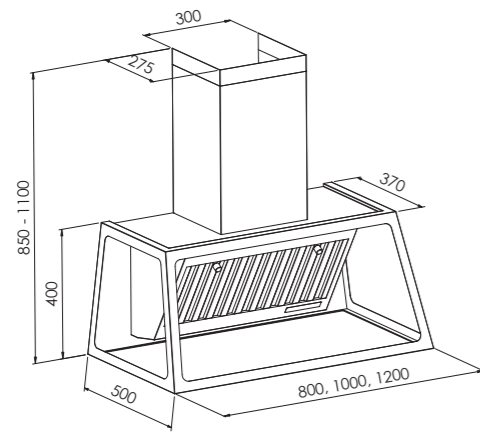

MÅTTSKISSER TOVENCO HOME - VÄGGMODELLER

HOOD