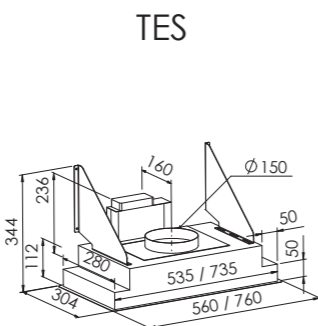

MÅTTSKISSER UNDERBYGGNADSMODELLER

EXIT