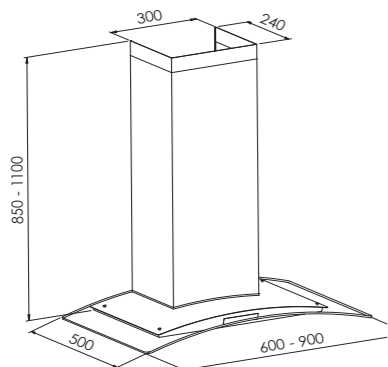

SAVOY

WINDOW

TRADITION 60 - 70

TRADITION 80 - 90 - 100

WAVE

VINTAGE

UTÖVER STANDARDMÅTT KAN VI ANPASSA PRODUKTERNA EFTER ERA ÖNSKEMÅL.

MÅTTSKISSER FRIHÄNGANDE MODELLER