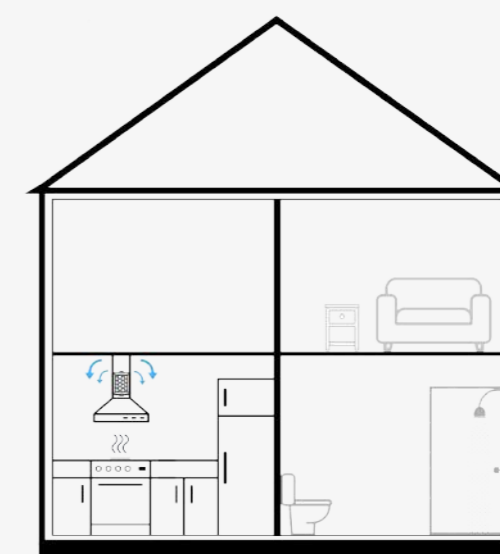

Tovenco Filtering System ^{TFS}

KOLFILTERSYSTEM

Kolfiltersystem (recirkulering) med högeffektivt filter, anslutning Ø150 mm.

Alternativet när anslutning till ventilationskanal (imkanal) inte är möjlig. Luften recirkuleras via fettfilter och kolfilter och trycks ut via ventilationsraster på kanaldelen.