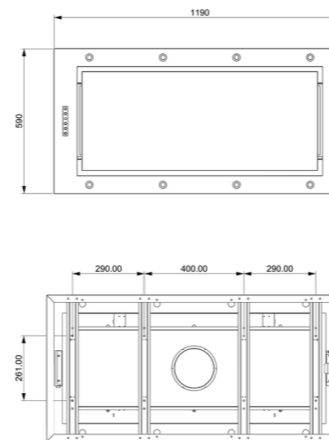

MÅTTSKISSER FRIHÄNGANDE MODELLER

BROOKLYN

HOOD

CLOUD

UTÖVER STANDARDMÅTT KAN VI ANPASSA PRODUKTERNA EFTER ERA ÖNSKEMÅL.