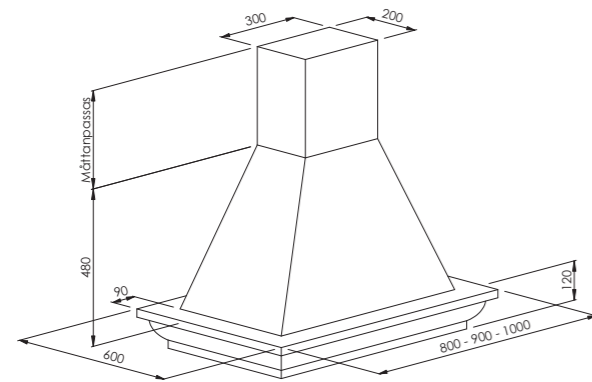

COTTAGE VÄGG 60

COTTAGE VÄGG 70 - 120

DESSA MODELLER KUNDANPASSAS EFTER JUST DINA MÅTT.

COTTAGE CORNER 101,4 X 101,4

COTTAGE CORNER 95X95

COTTAGE FRIH. 80 - 100

COTTAGE FRIH. 110 - 120

COTTAGE BH FH