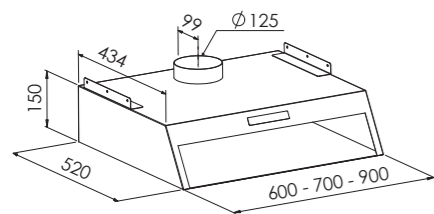

COTTAGE BH MOD 1

COTTAGE BH MOD 2

COTTAGE 2 - SIDIG OCH 3-SIDIG

MÅTTSKISSER VOLYMKÅPOR

SMART

SMART BRUTNA HÖRN

TIGER

FUNKTION