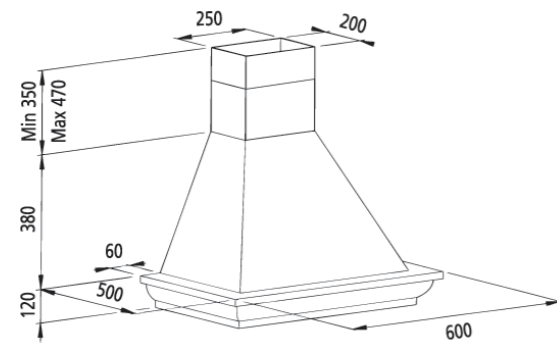

COTTAGE VÄGG 60

COTTAGE VÄGG 70 - 120

DESSA MODELLER KUNDANPASSAS EFTER JUST DINA MÅTT.

COTTAGE CORNER 101,4 X 101,4

COTTAGE CORNER 95X95

COTTAGE FRIH. 80 - 100

COTTAGE FRIH. 110 - 120

COTTAGE BH FH