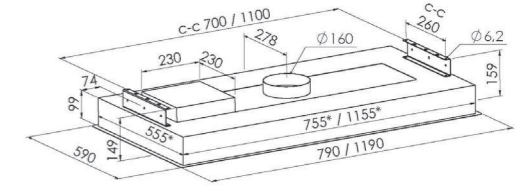

MÅTTSKISSER FRIHÄNGANDE MODELLER

TES

BROOKLYN

HOOD

UTÖVER STANDARDMÅTT KAN VI ANPASSA PRODUKTERNA EFTER ERA ÖNSKEMÅL.