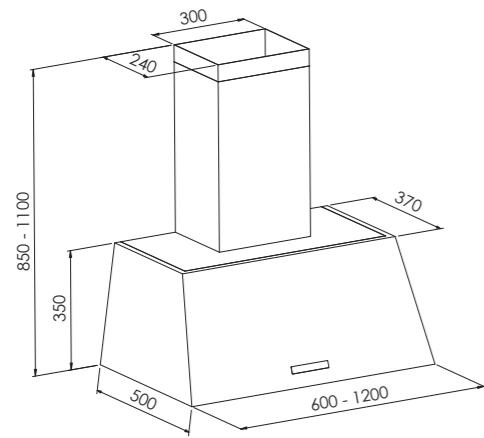

SAVOY

WINDOW

TRADITION 60 - 70

TRADITION 80 - 90 - 100

WAVE

VINTAGE

UTÖVER STANDARDMÅTT KAN VI ANPASSA PRODUKTERNA EFTER ERA ÖNSKEMÅL.

MÅTTSKISSER FRIHÄNGANDE MODELLER