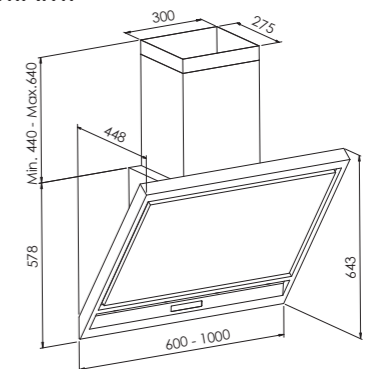

MIAMI

UTÖVER STANDARDMÅTT KAN VI ANPASSA PRODUKTERNA EFTER ERA ÖNSKEMÅL.