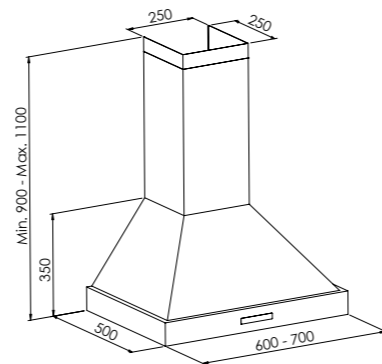

MÅTTSKISSER VOLYMKÅPOR

TIGER

FUNKTION

TVC - VOLYM

TVC - VOLYM FH

EFFECT

EFFECT VOLYM

INBYGGNADSPRODUKTER TVC

FEM OLIKA STORLEKAR - SEX OLIKA SYSTEM

TRE MODELLER FÖR VÄGGHÄNGDA KÅPOR

TVÅ MODELLER FÖR FRIHÄNGANDE KÅPOR