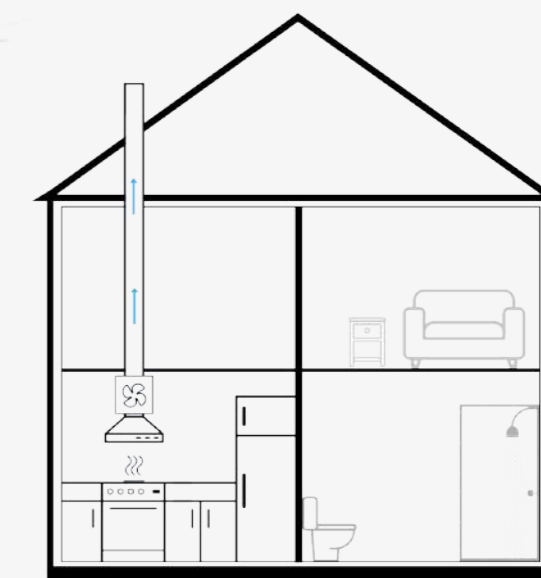

Tovenco Internal System ^{TIS}

INBYGGD FLÄKT I KÅPAN

Intern EC fläkt 765 m³/h, eftergångstid, periodisk ventilation, filtervakt, dimbar LED belysning, stickade metallfilter, anslutning Ø150 mm.

Alternativet vid separat ventilationskanal (imkanal) från köket. Tovencos kåpor är utrustade med tysktillverkade EC fläktar som standard av fabrikat EBM PAPST. EC-fläkten regleras med lågspänning vilket innebär en energibesparing med upp till 70%.