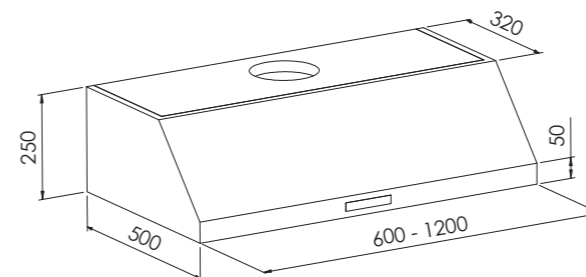

MÅTTSKISSER UNDERBYGGNADSMODELLER

MALIBU

LINE MED TIS

LINE MED TDS /TDS+