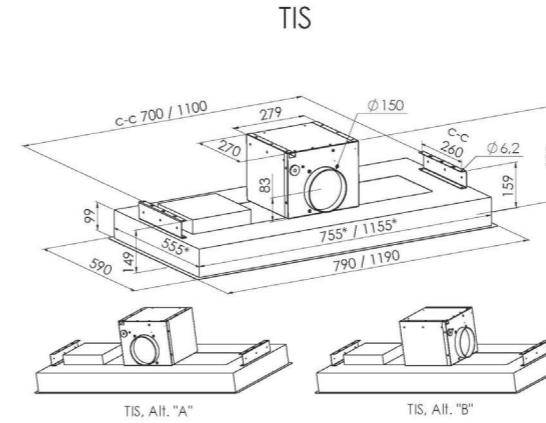

MÅTTSKISSER FRIHÄNGANDE MODELLER

SKY

BROOKLYN

HOOD

UTÖVER STANDARDMÅTT KAN VI ANPASSA PRODUKTERNA EFTER ERA ÖNSKEMÅL.