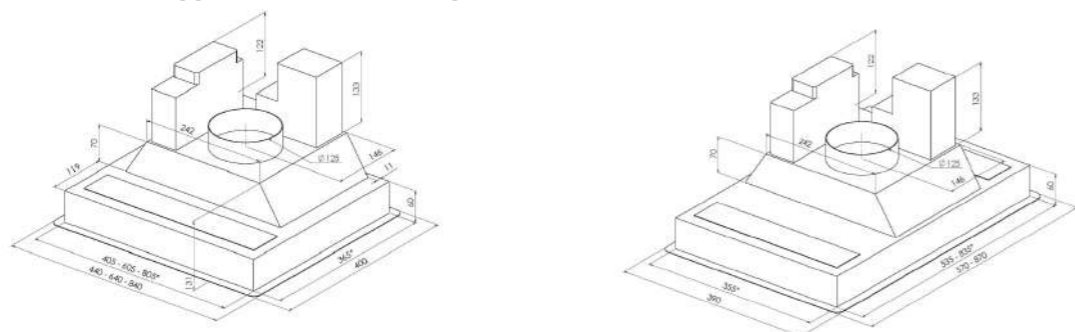

TVC - TDS TOVENCO DAMPER SYSTEM - FÖR LÄGENHET MED CENTRALVENTILATION
Inbyggnadsprodukt för lägenhet med centralventilation, dimbar LED - belysning

VÄGG	INBYGGNADSMÅTT	LED-BELYSNING	FRIH.	INBYGGNADSMÅTT	LED-BELYSNING
2-filter	405x365x264 mm	3x1,6W	1-filter	535x355x264 mm	4x1,6W
3-filter	605x365x264 mm	4x1,6W	2-filter	835x355x264 mm	6x1,6W
4-filter	805x365x264 mm	5x1,6W