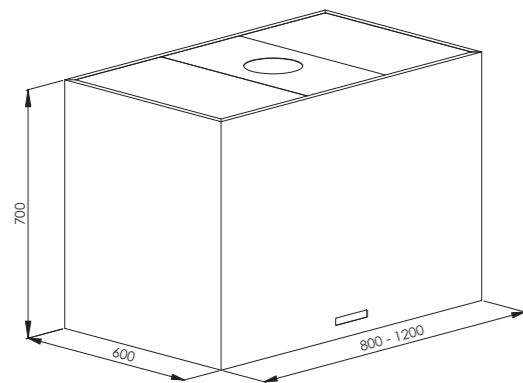

MÅTTSKISSER FRIHÄNGANDE MODELLER

BROOKLYN

HOOD

UTÖVER STANDARDMÅTT KAN VI ANPASSA PRODUKTERNA EFTER ERA ÖNSKEMÅL.