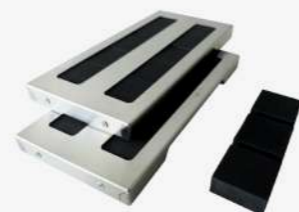

VIEW

Material: Svart Glas + Matt Svart Galler

Teknik: Flödes hastighet 620 m/

Energiklass: A++

Tillbehör: Plasmafilter, Longlife Filterkit, Ceramic Filterkit

NYHET! VIEW

Perfekt för öppna planlösningar och sociala kök, där både funktion och estetik möts. Med View får du ett stilrent kök där fri sikt och effektiv ventilation går hand i hand.