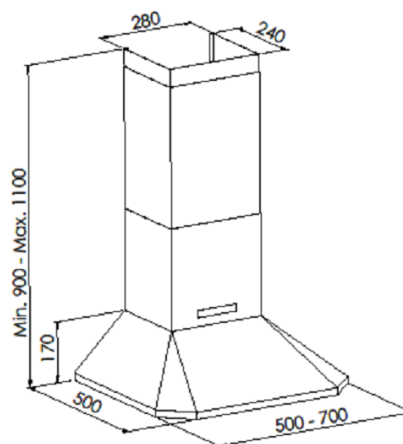

### Produktspecifikation

Höjd:	900-1100 mm
Bredd:	500-700 mm, specialmått på för frågan
Djup:	500 mm
Montagetyp:	Vägg modell
Material/Färg:	Rostfri, vit, svart, valfri kulör
Osupptagning:	75% vid 28 l/s 80% vid 35 l/s 90% vid 50 l/s
Lux:	Medelvärde vid 2 st LED 300 Lux
Kanalanslutning TDS:	Ø 125 mm
Övrigt:	Timerstyrt spjäll (motorstyrt för grund & forceringsflöde. Slutande kontakt för extern styrning av fläkt/aggreat.
Montagehöjd:	Min 450 mm, vid gas 650 mm